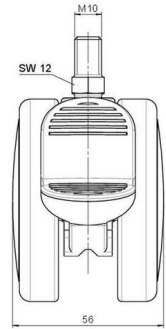

Standard D075

Stand: 07.07.2026

Bezeichnung DUKF 75 - 2 X10	Baureihe D075	Verpackungseinheit 120 Stück im Karton
---------------------------------------	-------------------------	--

Technische Merkmale

Rollentyp	Möbelrolle
Raddurchmesser	75mm
Tragfähigkeit	75kg
Einbauhöhe mit Befestigung	83mm
Räder:	
Radtyp	weiches Rad
Radkern/Ummantelung	RAL 7035 lichtgrau / RAL 7035 lichtgrau
Gehäuse:	
Gehäuseform	ohne Dach, mit Hals
Halsdurchmesser	20mm
Gehäusematerial	Hochwertiger Kunststoff
Gehäusefarbe	RAL 7035 lichtgrau
Mobilitätstyp	Rad-Feststeller
Befestigungstyp und Abmessung	M10x15mm Gewindestift
Bezeichnung	DUKF 75 - 2 X10

Befestigungen

Kompatibel mit den folgenden Befestigungen:

No-Noise™ Stift:

- 11x19,5mm mit 11,4mm Sprengring
- 11x19,5mm mit 11,6mm Sprengring

Steckstifte:

- 10x22mm mit 10,3mm Sprengring
- 10x22mm mit 10,5mm Sprengring
- 11x19,5mm mit 11,4mm Sprengring
- 11x19,5mm mit 11,8mm Sprengring
- 11x22mm mit 11,4mm Sprengring
- 11x22mm mit 11,6mm Sprengring
- 11x22mm mit 11,8mm Sprengring

Gewindestifte:

- M8x15mm
- M8x20mm
- M8x25mm
- M10x15mm
- M10x20mm
- M10x25mm
- M10x30mm
- M10x40mm
- M12x20mm

Anschraubplatten:

- 38x38mm
- 55x55mm
- 60x60mm