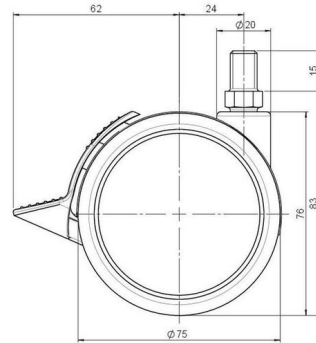

Standard D075

Stand: 07.07.2026

Bezeichnung DUKF 75 - 2 X10	Baureihe D075	Verpackungseinheit 120 Stück im Karton
---------------------------------------	-------------------------	--

Technische Merkmale

Rollentyp	Möbelrolle
Raddurchmesser	75mm
Tragfähigkeit	75kg
Einbauhöhe mit Befestigung	83mm
Räder:	
Radtyp	weiches Rad
Radkern/Ummantelung	RAL 7035 lichtgrau / RAL 7035 lichtgrau
Gehäuse:	
Gehäuseform	ohne Dach, mit Hals
Halsdurchmesser	20mm
Gehäusematerial	Hochwertiger Kunststoff
Gehäusefarbe	RAL 7035 lichtgrau
Mobilitätstyp	Rad-Feststeller
Befestigungstyp und Abmessung	M10x15mm Gewindestift
Bezeichnung	DUKF 75 - 2 X10

Befestigungen

Kompatibel mit den folgenden Befestigungen:

No-Noise™ Stift:

- 11x19,5mm mit 11,4mm Sprengring
- 11x19,5mm mit 11,6mm Sprengring

Steckstifte:

- 10x22mm mit 10,3mm Sprengring
- 10x22mm mit 10,5mm Sprengring
- 11x19,5mm mit 11,4mm Sprengring
- 11x19,5mm mit 11,8mm Sprengring
- 11x22mm mit 11,4mm Sprengring
- 11x22mm mit 11,6mm Sprengring
- 11x22mm mit 11,8mm Sprengring

Gewindestifte:

- M8x15mm
- M8x20mm
- M8x25mm
- M10x15mm
- M10x20mm
- M10x25mm
- M10x30mm
- M10x40mm
- M12x20mm

Anschraubplatten:

- 38x38mm
- 55x55mm
- 60x60mm