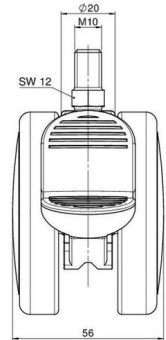

Standard D075

Stand: 07.07.2026

Bezeichnung DUKF 75 - 2 X10	Baureihe D075	Verpackungseinheit 120 Stück im Karton
---------------------------------------	-------------------------	--

Technische Merkmale

Rollentyp	Möbelrolle
Raddurchmesser	75mm
Tragfähigkeit	75kg
Einbauhöhe mit Befestigung	83mm
Räder:	
Radtyp	weiches Rad
Radkern/Ummantelung	RAL 9006 weißaluminium / RAL 9005 tiefschwarz
Gehäuse:	
Gehäuseform	ohne Dach, mit Hals
Halsdurchmesser	20mm
Gehäusematerial	Hochwertiger Kunststoff
Gehäusefarbe	RAL 9005 tiefschwarz
Mobilitätstyp	Rad-Feststeller
Befestigungstyp und Abmessung	M10x15mm Gewindestift lose beigelegt
Bezeichnung	DUKF 75 - 2 X10

Befestigungen

Kompatibel mit den folgenden Befestigungen:

No-Noise™ Stift:

- 11x19,5mm mit 11,4mm Sprengring
- 11x19,5mm mit 11,6mm Sprengring

Steckstifte:

- 10x22mm mit 10,3mm Sprengring
- 10x22mm mit 10,5mm Sprengring
- 11x19,5mm mit 11,4mm Sprengring
- 11x19,5mm mit 11,8mm Sprengring
- 11x22mm mit 11,4mm Sprengring
- 11x22mm mit 11,6mm Sprengring
- 11x22mm mit 11,8mm Sprengring

Gewindestifte:

- M8x15mm
- M8x20mm
- M8x25mm
- M10x15mm
- M10x20mm
- M10x25mm
- M10x30mm
- M10x40mm
- M12x20mm

Anschraubplatten:

- 38x38mm
- 55x55mm
- 60x60mm