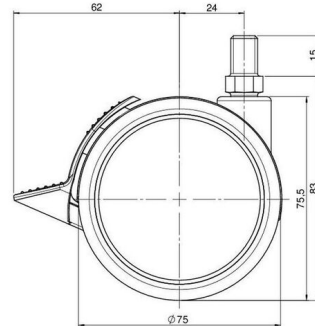

Standard D075

Stand: 07.07.2026

Bezeichnung DUKF 75 - 2 X10	Baureihe D075	Verpackungseinheit 120 Stück im Karton
---------------------------------------	-------------------------	--

Technische Merkmale

Rollentyp	Möbelrolle
Raddurchmesser	75mm
Tragfähigkeit	75kg
Einbauhöhe mit Befestigung	83mm
Räder:	
Radtyp	weiches Rad
Radkern/Ummantelung	RAL 9006 weißaluminium / RAL 9005 tiefschwarz
Gehäuse:	
Gehäuseform	ohne Dach, mit Hals
Halsdurchmesser	20mm
Gehäusematerial	Hochwertiger Kunststoff
Gehäusefarbe	RAL 9005 tiefschwarz
Mobilitätstyp	Rad-Feststeller
Befestigungstyp und Abmessung	M10x15mm Gewindestift lose beigelegt
Bezeichnung	DUKF 75 - 2 X10

Befestigungen

Kompatibel mit den folgenden Befestigungen:

No-Noise™ Stift:

- 11x19,5mm mit 11,4mm Sprengring
- 11x19,5mm mit 11,6mm Sprengring

Steckstifte:

- 10x22mm mit 10,3mm Sprengring
- 10x22mm mit 10,5mm Sprengring
- 11x19,5mm mit 11,4mm Sprengring
- 11x19,5mm mit 11,8mm Sprengring
- 11x22mm mit 11,4mm Sprengring
- 11x22mm mit 11,6mm Sprengring
- 11x22mm mit 11,8mm Sprengring

Gewindestifte:

- M8x15mm
- M8x20mm
- M8x25mm
- M10x15mm
- M10x20mm
- M10x25mm
- M10x30mm
- M10x40mm
- M12x20mm

Anschraubplatten:

- 38x38mm
- 55x55mm
- 60x60mm