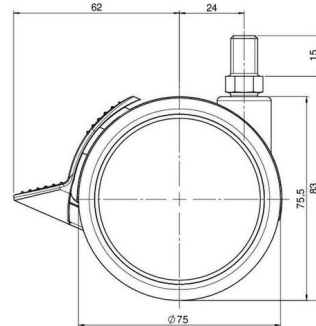

Standard D075

Stand: 07.07.2026

Bezeichnung DUKF 75 - 2 X10	Baureihe D075	Verpackungseinheit 120 Stück im Karton
---------------------------------------	-------------------------	--

Technische Merkmale

Rollentyp	Möbelrolle
Raddurchmesser	75mm
Tragfähigkeit	75kg
Einbauhöhe mit Befestigung	83mm
Räder:	
Radtyp	weiches Rad
Radkern/Ummantelung	RAL 9006 weißaluminium / RAL 9005 tiefschwarz
Gehäuse:	
Gehäuseform	ohne Dach, mit Hals
Halsdurchmesser	20mm
Gehäusematerial	Hochwertiger Kunststoff
Gehäusefarbe	RAL 9005 tiefschwarz
Mobilitätstyp	Rad-Feststeller
Befestigungstyp und Abmessung	M10x15mm Gewindestift lose beigelegt
Bezeichnung	DUKF 75 - 2 X10

Befestigungen

Kompatibel mit den folgenden Befestigungen:

No-Noise™ Stift:

- 11x19,5mm mit 11,4mm Sprengring
- 11x19,5mm mit 11,6mm Sprengring

Steckstifte:

- 10x22mm mit 10,3mm Sprengring
- 10x22mm mit 10,5mm Sprengring
- 11x19,5mm mit 11,4mm Sprengring
- 11x19,5mm mit 11,8mm Sprengring
- 11x22mm mit 11,4mm Sprengring
- 11x22mm mit 11,6mm Sprengring
- 11x22mm mit 11,8mm Sprengring

Gewindestifte:

- M8x15mm
- M8x20mm
- M8x25mm
- M10x15mm
- M10x20mm
- M10x25mm
- M10x30mm
- M10x40mm
- M12x20mm

Anschraubplatten:

- 38x38mm
- 55x55mm
- 60x60mm