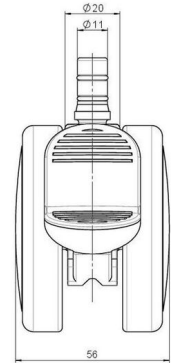

Standard D075

Stand: 07.07.2026

Bezeichnung DUKF 75 - 2 X2NN	Baureihe D075	Verpackungseinheit 120 Stück im Karton
--	-------------------------	--

Technische Merkmale

Rollentyp	Möbelrolle
Raddurchmesser	75mm
Tragfähigkeit	75kg
Einbauhöhe mit Befestigung	80mm
Räder:	
Radtyp	weiches Rad
Radkern/Ummantelung	RAL 9005 tiefschwarz / RAL 9005 tiefschwarz
Gehäuse:	
Gehäuseform	ohne Dach, mit Hals
Halsdurchmesser	20mm
Gehäusematerial	Hochwertiger Kunststoff
Gehäusefarbe	RAL 9005 tiefschwarz
Mobilitätstyp	Rad-Feststeller
Befestigungstyp und Abmessung	No-Noise™-Stift, 11x19,5mm Laufstift für direkte Befestigung mit doppeltem Sprengring, 11,4mm
Bezeichnung	DUKF 75 - 2X2NN

Befestigungen

Kompatibel mit den folgenden Befestigungen:

No-Noise™ Stift:

- 11x19,5mm mit 11,4mm Sprengring
- 11x19,5mm mit 11,6mm Sprengring

Steckstifte:

- 10x22mm mit 10,3mm Sprengring
- 10x22mm mit 10,5mm Sprengring
- 11x19,5mm mit 11,4mm Sprengring
- 11x19,5mm mit 11,8mm Sprengring
- 11x22mm mit 11,4mm Sprengring
- 11x22mm mit 11,6mm Sprengring
- 11x22mm mit 11,8mm Sprengring

Gewindestifte:

- M8x15mm
- M8x20mm
- M8x25mm
- M10x15mm
- M10x20mm
- M10x25mm
- M10x30mm
- M10x40mm
- M12x20mm

Anschraubplatten:

- 38x38mm
- 55x55mm
- 60x60mm