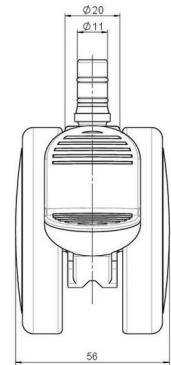

Standard D075

Stand: 23.05.2026

Bezeichnung DUKF 75 - 2 X2NN	Baureihe D075	Verpackungseinheit 120 Stück im Karton
--	-------------------------	--

Technische Merkmale

Rollentyp	Möbelrolle
Raddurchmesser	75mm
Tragfähigkeit	75kg
Einbauhöhe mit Befestigung	80mm
Räder:	
Radtyp	weiches Rad
Radkern/Ummantelung	RAL 9005 tiefschwarz / RAL 9005 tiefschwarz
Gehäuse:	
Gehäuseform	ohne Dach, mit Hals
Halsdurchmesser	20mm
Gehäusematerial	Hochwertiger Kunststoff
Gehäusefarbe	RAL 9005 tiefschwarz
Mobilitätstyp	Rad-Feststeller
Befestigungstyp und Abmessung	No-Noise™-Stift, 11x19,5mm Laufstift für direkte Befestigung mit doppeltem Sprengring, 11,4mm
Bezeichnung	DUKF 75 - 2X2NN

Befestigungen

Kompatibel mit den folgenden Befestigungen:

No-Noise™ Stift:

- 11x19,5mm mit 11,4mm Sprengring
- 11x19,5mm mit 11,6mm Sprengring

Steckstifte:

- 10x22mm mit 10,3mm Sprengring
- 10x22mm mit 10,5mm Sprengring
- 11x19,5mm mit 11,4mm Sprengring
- 11x19,5mm mit 11,8mm Sprengring
- 11x22mm mit 11,4mm Sprengring
- 11x22mm mit 11,6mm Sprengring
- 11x22mm mit 11,8mm Sprengring

Gewindestifte:

- M8x15mm
- M8x20mm
- M8x25mm
- M10x15mm
- M10x20mm
- M10x25mm
- M10x30mm
- M10x40mm
- M12x20mm

Anschraubplatten:

- 38x38mm
- 55x55mm
- 60x60mm