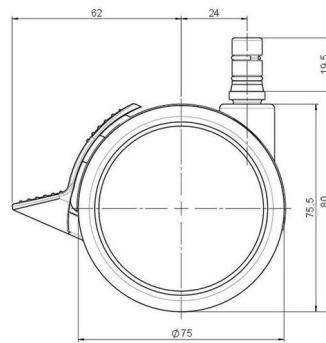

Standard D075

Stand: 07.07.2026

Bezeichnung DUKF 75 - 2 X2NN	Baureihe D075	Verpackungseinheit 120 Stück im Karton
--	-------------------------	--

Technische Merkmale

Rollentyp	Möbelrolle
Raddurchmesser	75mm
Tragfähigkeit	75kg
Einbauhöhe mit Befestigung	80mm
Räder:	
Radtyp	weiches Rad
Radkern/Ummantelung	RAL 9005 tiefschwarz / RAL 9005 tiefschwarz
Gehäuse:	
Gehäuseform	ohne Dach, mit Hals
Halsdurchmesser	20mm
Gehäusematerial	Hochwertiger Kunststoff
Gehäusefarbe	RAL 9005 tiefschwarz
Mobilitätstyp	Rad-Feststeller
Befestigungstyp und Abmessung	No-Noise™-Stift, 11x19,5mm Laufstift für direkte Befestigung mit doppeltem Sprengring, 11,4mm
Bezeichnung	DUKF 75 - 2X2NN

Befestigungen

Kompatibel mit den folgenden Befestigungen:

No-Noise™ Stift:

- 11x19,5mm mit 11,4mm Sprengring
- 11x19,5mm mit 11,6mm Sprengring

Steckstifte:

- 10x22mm mit 10,3mm Sprengring
- 10x22mm mit 10,5mm Sprengring
- 11x19,5mm mit 11,4mm Sprengring
- 11x19,5mm mit 11,8mm Sprengring
- 11x22mm mit 11,4mm Sprengring
- 11x22mm mit 11,6mm Sprengring
- 11x22mm mit 11,8mm Sprengring

Gewindestifte:

- M8x15mm
- M8x20mm
- M8x25mm
- M10x15mm
- M10x20mm
- M10x25mm
- M10x30mm
- M10x40mm
- M12x20mm

Anschraubplatten:

- 38x38mm
- 55x55mm
- 60x60mm