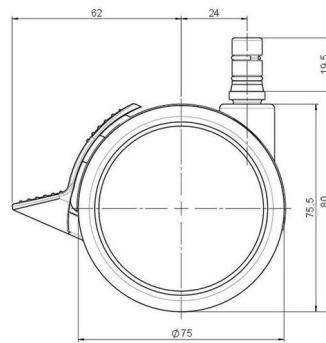

Standard D075

Stand: 23.05.2026

Bezeichnung DUKF 75 - 2 X2NN	Baureihe D075	Verpackungseinheit 120 Stück im Karton
--	-------------------------	--

Technische Merkmale

Rollentyp	Möbelrolle
Raddurchmesser	75mm
Tragfähigkeit	75kg
Einbauhöhe mit Befestigung	80mm
Räder:	
Radtyp	weiches Rad
Radkern/Ummantelung	RAL 9005 tiefschwarz / RAL 9005 tiefschwarz
Gehäuse:	
Gehäuseform	ohne Dach, mit Hals
Halsdurchmesser	20mm
Gehäusematerial	Hochwertiger Kunststoff
Gehäusefarbe	RAL 9005 tiefschwarz
Mobilitätstyp	Rad-Feststeller
Befestigungstyp und Abmessung	No-Noise™-Stift, 11x19,5mm Laufstift für direkte Befestigung mit doppeltem Sprengring, 11,4mm
Bezeichnung	DUKF 75 - 2X2NN

Befestigungen

Kompatibel mit den folgenden Befestigungen:

No-Noise™ Stift:

- 11x19,5mm mit 11,4mm Sprengring
- 11x19,5mm mit 11,6mm Sprengring

Steckstifte:

- 10x22mm mit 10,3mm Sprengring
- 10x22mm mit 10,5mm Sprengring
- 11x19,5mm mit 11,4mm Sprengring
- 11x19,5mm mit 11,8mm Sprengring
- 11x22mm mit 11,4mm Sprengring
- 11x22mm mit 11,6mm Sprengring
- 11x22mm mit 11,8mm Sprengring

Gewindestifte:

- M8x15mm
- M8x20mm
- M8x25mm
- M10x15mm
- M10x20mm
- M10x25mm
- M10x30mm
- M10x40mm
- M12x20mm

Anschraubplatten:

- 38x38mm
- 55x55mm
- 60x60mm