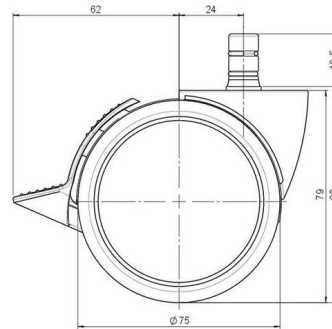

Standard D075

Stand: 07.07.2026

<b>Bezeichnung</b> DUKF 75 - 2X2NN	<b>Baureihe</b> D075	<b>Verpackungseinheit</b> 120 Stück im Karton
---------------------------------------	-------------------------	--

## Technische Merkmale

Rollentyp	Möbelrolle
Raddurchmesser	75mm
Tragfähigkeit	75kg
Einbauhöhe mit Befestigung	80mm
<b>Räder:</b>	
Radtyp	weiches Rad
Radkern/Ummantelung	RAL 9005 tiefschwarz / RAL 9005 tiefschwarz
<b>Gehäuse:</b>	
Gehäuseform	ohne Dach, mit Hals
Halsdurchmesser	20mm
Gehäusematerial	Hochwertiger Kunststoff
Gehäusefarbe	RAL 9005 tiefschwarz
Mobilitätstyp	Rad-Feststeller
Befestigungstyp und Abmessung	No-Noise™ -Stift, 11x19,5mm Laufstift für direkte Befestigung mit doppeltem Sprengring, 11,4mm
Bezeichnung	DUKF 75 - 2X2NN

### No-Noise™ Stift:

- 11x19,5mm mit 11,4mm Sprengring
- 11x19,5mm mit 11,6mm Sprengring

### Anschraubplatten:

- 38x38mm
- 55x55mm
- 60x60mm