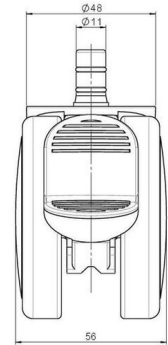

Standard D075

Stand: 23.05.2026

Bezeichnung DUKF 75 - 2X2NN	Baureihe D075	Verpackungseinheit 120 Stück im Karton

Technische Merkmale

Rollentyp	Möbelrolle
Raddurchmesser	75mm
Tragfähigkeit	75kg
Einbauhöhe mit Befestigung	80mm
Räder:	
Radtyp	weiches Rad
Radkern/Ummantelung	RAL 9005 tiefschwarz / RAL 9005 tiefschwarz
Gehäuse:	
Gehäuseform	ohne Dach, mit Hals
Halsdurchmesser	20mm
Gehäusematerial	Hochwertiger Kunststoff
Gehäusefarbe	RAL 9005 tiefschwarz
Mobilitätstyp	Rad-Feststeller
Befestigungstyp und Abmessung	No-Noise™ -Stift, 11x19,5mm Laufstift für direkte Befestigung mit doppeltem Sprengring, 11,4mm
Bezeichnung	DUKF 75 - 2X2NN