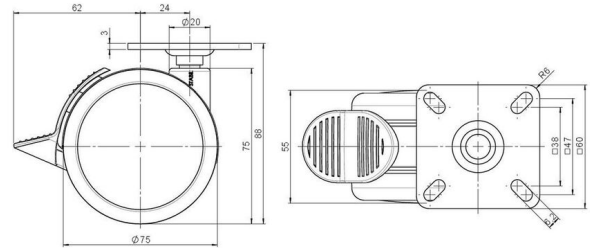

Standard D075

Stand: 07.07.2026

<b>Bezeichnung</b> DUKF 75-675 X 1	<b>Baureihe</b> D075	<b>Verpackungseinheit</b> 100 Stück im Karton
---------------------------------------	-------------------------	--

## Technische Merkmale

Rollentyp	Möbelrolle
Raddurchmesser	75mm
Tragfähigkeit	75kg
Einbauhöhe mit Befestigung	88mm
<b>Räder:</b>	
Radtyp	weiches Rad
Radkern/Ummantelung	RAL 9005 tiefschwarz / RAL 9005 tiefschwarz
<b>Gehäuse:</b>	
Gehäuseform	ohne Dach, mit Hals
Halsdurchmesser	20mm
Gehäusematerial	Hochwertiger Kunststoff
Gehäusefarbe	RAL 9005 tiefschwarz
Mobilitätstyp	Rad-Feststeller
Befestigungstyp und Abmessung	60x60mm Anschraubplatte
Bezeichnung	DUKF 75-675 X 1

### No-Noise™ Stift:

- 11x19,5mm mit 11,4mm Sprengring
- 11x19,5mm mit 11,6mm Sprengring

### Anschraubplatten:

- 38x38mm
- 55x55mm
- 60x60mm