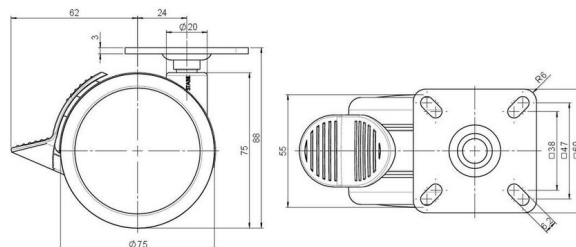

Standard D075

Stand: 23.05.2026

<b>Bezeichnung</b> DUKF 75-675 X 1	<b>Baureihe</b> D075	<b>Verpackungseinheit</b> 100 Stück im Karton
---------------------------------------	-------------------------	--

## Technische Merkmale

Rollentyp	Möbelrolle
Raddurchmesser	75mm
Tragfähigkeit	75kg
Einbauhöhe mit Befestigung	88mm
<b>Räder:</b>	
Radtyp	weiches Rad
Radkern/Ummantelung	RAL 9006 weißaluminium / RAL 9005 tiefschwarz
<b>Gehäuse:</b>	
Gehäuseform	ohne Dach, mit Hals
Halsdurchmesser	20mm
Gehäusematerial	Hochwertiger Kunststoff
Gehäusefarbe	RAL 9006 weißaluminium
Mobilitätstyp	Rad-Feststeller
Befestigungstyp und Abmessung	60x60mm Anschraubplatte
Bezeichnung	DUKF 75-675 X 1

### No-Noise™ Stift:

- 11x19,5mm mit 11,4mm Sprengring
- 11x19,5mm mit 11,6mm Sprengring

### Anschraubplatten:

- 38x38mm
- 55x55mm
- 60x60mm