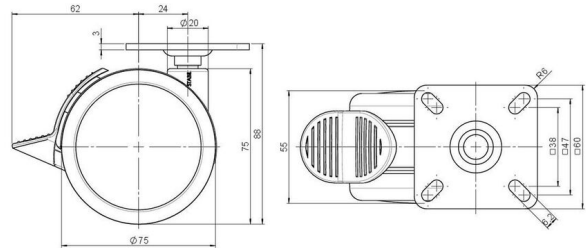

Standard D075

Stand: 07.07.2026

<b>Bezeichnung</b> DUKF 75-675 X 1	<b>Baureihe</b> D075	<b>Verpackungseinheit</b> 100 Stück im Karton
---------------------------------------	-------------------------	--

## Technische Merkmale

Rollentyp	Möbelrolle
Raddurchmesser	75mm
Tragfähigkeit	75kg
Einbauhöhe mit Befestigung	88mm
<b>Räder:</b>	
Radtyp	weiches Rad
Radkern/Ummantelung	RAL 9006 weißaluminium / RAL 9005 tiefschwarz
<b>Gehäuse:</b>	
Gehäuseform	ohne Dach, mit Hals
Halsdurchmesser	20mm
Gehäusematerial	Hochwertiger Kunststoff
Gehäusefarbe	RAL 9006 weißaluminium
Mobilitätstyp	Rad-Feststeller
Befestigungstyp und Abmessung	60x60mm Anschraubplatte
Bezeichnung	DUKF 75-675 X 1

### No-Noise™ Stift:

- 11x19,5mm mit 11,4mm Sprengring
- 11x19,5mm mit 11,6mm Sprengring

### Anschraubplatten:

- 38x38mm
- 55x55mm
- 60x60mm