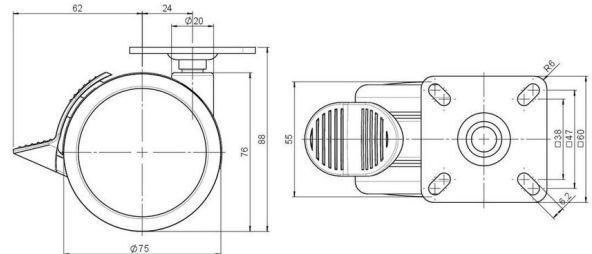

Standard D075

Stand: 23.05.2026

Bezeichnung DUKF 75-675 X 1	Baureihe D075	Verpackungseinheit 100 Stück im Karton
---------------------------------------	-------------------------	--

Technische Merkmale

Rollentyp	Möbelrolle
Raddurchmesser	75mm
Tragfähigkeit	75kg
Einbauhöhe mit Befestigung	88mm
Räder:	
Radtyp	weiches Rad
Radkern/Ummantelung	Sonstiges / RAL 9005 tiefschwarz
Gehäuse:	
Gehäuseform	ohne Dach, mit Hals
Halsdurchmesser	20mm
Gehäusematerial	Hochwertiger Kunststoff
Gehäusefarbe	Sonstiges
Mobilitätstyp	Rad-Feststeller
Befestigungstyp und Abmessung	60x60mm Anschraubplatte
Bezeichnung	DUKF 75-675 X 1

Befestigungen

Kompatibel mit den folgenden Befestigungen:

No-Noise™ Stift:

- 11x19,5mm mit 11,4mm Sprengring
- 11x19,5mm mit 11,6mm Sprengring

Steckstifte:

- 10x22mm mit 10,3mm Sprengring
- 10x22mm mit 10,5mm Sprengring
- 11x19,5mm mit 11,4mm Sprengring
- 11x19,5mm mit 11,8mm Sprengring
- 11x22mm mit 11,4mm Sprengring
- 11x22mm mit 11,6mm Sprengring
- 11x22mm mit 11,8mm Sprengring

Gewindestifte:

- M8x15mm
- M8x20mm
- M8x25mm
- M10x15mm
- M10x20mm
- M10x25mm
- M10x30mm
- M10x40mm
- M12x20mm

Anschraubplatten:

- 38x38mm
- 55x55mm
- 60x60mm