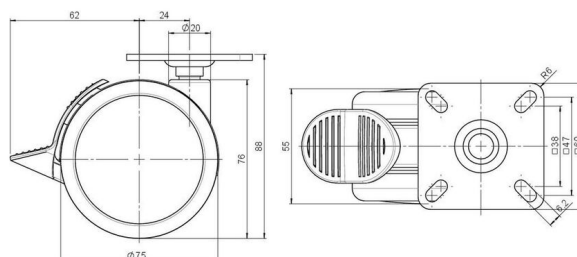

Standard D075

Stand: 07.07.2026

Bezeichnung DUKF 75-675 X 1	Baureihe D075	Verpackungseinheit 100 Stück im Karton
---------------------------------------	-------------------------	--

Technische Merkmale

Rollentyp	Möbelrolle
Raddurchmesser	75mm
Tragfähigkeit	75kg
Einbauhöhe mit Befestigung	88mm
Räder:	
Radtyp	weiches Rad
Radkern/Ummantelung	Sonstiges / RAL 9005 tiefschwarz
Gehäuse:	
Gehäuseform	ohne Dach, mit Hals
Halsdurchmesser	20mm
Gehäusematerial	Hochwertiger Kunststoff
Gehäusefarbe	Sonstiges
Mobilitätstyp	Rad-Feststeller
Befestigungstyp und Abmessung	60x60mm Anschraubplatte
Bezeichnung	DUKF 75-675 X 1

Befestigungen

Kompatibel mit den folgenden Befestigungen:

No-Noise™ Stift:

- 11x19,5mm mit 11,4mm Sprengring
- 11x19,5mm mit 11,6mm Sprengring

Steckstifte:

- 10x22mm mit 10,3mm Sprengring
- 10x22mm mit 10,5mm Sprengring
- 11x19,5mm mit 11,4mm Sprengring
- 11x19,5mm mit 11,8mm Sprengring
- 11x22mm mit 11,4mm Sprengring
- 11x22mm mit 11,6mm Sprengring
- 11x22mm mit 11,8mm Sprengring

Gewindestifte:

- M8x15mm
- M8x20mm
- M8x25mm
- M10x15mm
- M10x20mm
- M10x25mm
- M10x30mm
- M10x40mm
- M12x20mm

Anschraubplatten:

- 38x38mm
- 55x55mm
- 60x60mm