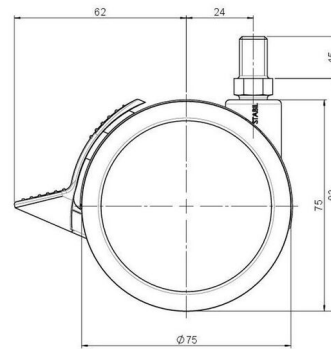

Standard D075

Stand: 07.07.2026

Bezeichnung DUKF 75-675 X10	Baureihe D075	Verpackungseinheit 120 Stück im Karton
---------------------------------------	-------------------------	--

Technische Merkmale

Rollentyp	Möbelrolle
Raddurchmesser	75mm
Tragfähigkeit	75kg
Einbauhöhe mit Befestigung	83mm
Räder:	
Radtyp	weiches Rad
Radkern/Ummantelung	Sonstiges / RAL 9005 tiefschwarz
Gehäuse:	
Gehäuseform	ohne Dach, mit Hals
Halsdurchmesser	20mm
Gehäusematerial	Hochwertiger Kunststoff
Gehäusefarbe	Sonstiges
Mobilitätstyp	Rad-Feststeller
Befestigungstyp und Abmessung	M10x15mm Gewindestift
Bezeichnung	DUKF 75-675 X10

Befestigungen

Kompatibel mit den folgenden Befestigungen:

No-Noise™ Stift:

- 11x19,5mm mit 11,4mm Sprengring
- 11x19,5mm mit 11,6mm Sprengring

Steckstifte:

- 10x22mm mit 10,3mm Sprengring
- 10x22mm mit 10,5mm Sprengring
- 11x19,5mm mit 11,4mm Sprengring
- 11x19,5mm mit 11,8mm Sprengring
- 11x22mm mit 11,4mm Sprengring
- 11x22mm mit 11,6mm Sprengring
- 11x22mm mit 11,8mm Sprengring

Gewindestifte:

- M8x15mm
- M8x20mm
- M8x25mm
- M10x15mm
- M10x20mm
- M10x25mm
- M10x30mm
- M10x40mm
- M12x20mm

Anschraubplatten:

- 38x38mm
- 55x55mm
- 60x60mm