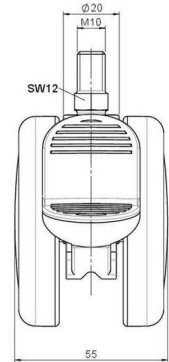

Standard D075

Stand: 07.07.2026

Bezeichnung DUKF 75-675 X10	Baureihe D075	Verpackungseinheit 120 Stück im Karton
---------------------------------------	-------------------------	--

Technische Merkmale

Rollentyp	Möbelrolle
Raddurchmesser	75mm
Tragfähigkeit	75kg
Einbauhöhe mit Befestigung	83mm
Räder:	
Radtyp	weiches Rad
Radkern/Ummantelung	Sonstiges / RAL 9005 tiefschwarz
Gehäuse:	
Gehäuseform	ohne Dach, mit Hals
Halsdurchmesser	20mm
Gehäusematerial	Hochwertiger Kunststoff
Gehäusefarbe	Sonstiges
Mobilitätstyp	Rad-Feststeller
Befestigungstyp und Abmessung	M10x15mm Gewindestift
Bezeichnung	DUKF 75-675 X10

Befestigungen

Kompatibel mit den folgenden Befestigungen:

No-Noise™ Stift:

- 11x19,5mm mit 11,4mm Sprengring
- 11x19,5mm mit 11,6mm Sprengring

Steckstifte:

- 10x22mm mit 10,3mm Sprengring
- 10x22mm mit 10,5mm Sprengring
- 11x19,5mm mit 11,4mm Sprengring
- 11x19,5mm mit 11,8mm Sprengring
- 11x22mm mit 11,4mm Sprengring
- 11x22mm mit 11,6mm Sprengring
- 11x22mm mit 11,8mm Sprengring

Gewindestifte:

- M8x15mm
- M8x20mm
- M8x25mm
- M10x15mm
- M10x20mm
- M10x25mm
- M10x30mm
- M10x40mm
- M12x20mm

Anschraubplatten:

- 38x38mm
- 55x55mm
- 60x60mm