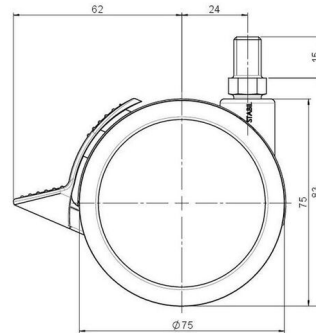

Standard D075

Stand: 07.07.2026

Bezeichnung DUKF 75-675 X10	Baureihe D075	Verpackungseinheit 120 Stück im Karton
---------------------------------------	-------------------------	--

Technische Merkmale

Rollentyp	Möbelrolle
Raddurchmesser	75mm
Tragfähigkeit	75kg
Einbauhöhe mit Befestigung	83mm
Räder:	
Radtyp	weiches Rad
Radkern/Ummantelung	RAL 9005 tiefschwarz / RAL 9005 tiefschwarz
Gehäuse:	
Gehäuseform	ohne Dach, mit Hals
Halsdurchmesser	20mm
Gehäusematerial	Hochwertiger Kunststoff
Gehäusefarbe	RAL 9005 tiefschwarz
Mobilitätstyp	Rad-Feststeller
Befestigungstyp und Abmessung	M10x15mm Gewindestift
Bezeichnung	DUKF 75-675 X10

Befestigungen

Kompatibel mit den folgenden Befestigungen:

No-Noise™ Stift:

- 11x19,5mm mit 11,4mm Sprengring
- 11x19,5mm mit 11,6mm Sprengring

Steckstifte:

- 10x22mm mit 10,3mm Sprengring
- 10x22mm mit 10,5mm Sprengring
- 11x19,5mm mit 11,4mm Sprengring
- 11x19,5mm mit 11,8mm Sprengring
- 11x22mm mit 11,4mm Sprengring
- 11x22mm mit 11,6mm Sprengring
- 11x22mm mit 11,8mm Sprengring

Gewindestifte:

- M8x15mm
- M8x20mm
- M8x25mm
- M10x15mm
- M10x20mm
- M10x25mm
- M10x30mm
- M10x40mm
- M12x20mm

Anschraubplatten:

- 38x38mm
- 55x55mm
- 60x60mm