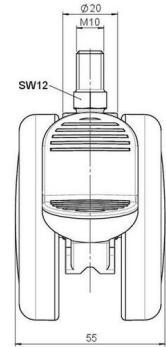

Standard D075

Stand: 07.07.2026

Bezeichnung DUKF 75-675 X10	Baureihe D075	Verpackungseinheit 120 Stück im Karton
---------------------------------------	-------------------------	--

Technische Merkmale

Rollentyp	Möbelrolle
Raddurchmesser	75mm
Tragfähigkeit	75kg
Einbauhöhe mit Befestigung	83mm
Räder:	
Radtyp	weiches Rad
Radkern/Ummantelung	RAL 9005 tiefschwarz / RAL 9005 tiefschwarz
Gehäuse:	
Gehäuseform	ohne Dach, mit Hals
Halsdurchmesser	20mm
Gehäusematerial	Hochwertiger Kunststoff
Gehäusefarbe	RAL 9005 tiefschwarz
Mobilitätstyp	Rad-Feststeller
Befestigungstyp und Abmessung	M10x15mm Gewindestift
Bezeichnung	DUKF 75-675 X10

Befestigungen

Kompatibel mit den folgenden Befestigungen:

No-Noise™ Stift:

- 11x19,5mm mit 11,4mm Sprengring
- 11x19,5mm mit 11,6mm Sprengring

Steckstifte:

- 10x22mm mit 10,3mm Sprengring
- 10x22mm mit 10,5mm Sprengring
- 11x19,5mm mit 11,4mm Sprengring
- 11x19,5mm mit 11,8mm Sprengring
- 11x22mm mit 11,4mm Sprengring
- 11x22mm mit 11,6mm Sprengring
- 11x22mm mit 11,8mm Sprengring

Gewindestifte:

- M8x15mm
- M8x20mm
- M8x25mm
- M10x15mm
- M10x20mm
- M10x25mm
- M10x30mm
- M10x40mm
- M12x20mm

Anschraubplatten:

- 38x38mm
- 55x55mm
- 60x60mm