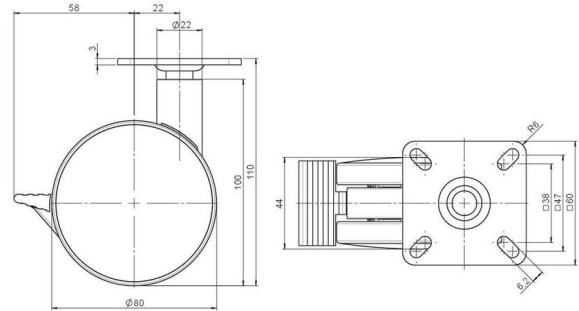

Standard D080

Stand: 10.04.2026

Bezeichnung DUKF 80 -27 X 1	Baureihe D080	Verpackungseinheit 120 Stück im Karton
---------------------------------------	-------------------------	--

Technische Merkmale

Rollentyp	Möbelrolle
Raddurchmesser	80mm
Tragfähigkeit	80kg
Einbauhöhe mit Befestigung	110mm
Räder:	
Radtyp	weiches Rad
Radkern/Ummantelung	RAL 9006 weißaluminium / RAL 9005 tiefschwarz
Gehäuse:	
Gehäuseform	ohne Dach, mit Hals
Halsdurchmesser	22mm
Gehäusematerial	Hochwertiger Kunststoff
Gehäusefarbe	RAL 9006 weißaluminium
Mobilitätstyp	Rad-Feststeller
Befestigungstyp und Abmessung	60x60mm Anschraubplatte
Bezeichnung	DUKF 80 -27 X 1

Befestigungen

Kompatibel mit den folgenden Befestigungen:

No-Noise™ Stift:

- 11x19,5mm mit 11,4mm Sprengring
- 11x19,5mm mit 11,6mm Sprengring

Steckstifte:

- 10x22mm mit 10,3mm Sprengring
- 10x22mm mit 10,5mm Sprengring
- 11x19,5mm mit 11,4mm Sprengring
- 11x19,5mm mit 11,8mm Sprengring
- 11x22mm mit 11,4mm Sprengring
- 11x22mm mit 11,6mm Sprengring
- 11x22mm mit 11,8mm Sprengring

Gewindestifte:

- M8x15mm
- M8x20mm
- M8x25mm
- M10x15mm
- M10x20mm
- M10x25mm
- M10x30mm
- M10x40mm
- M12x20mm

Anschraubplatten:

- 38x38mm
- 55x55mm
- 60x60mm