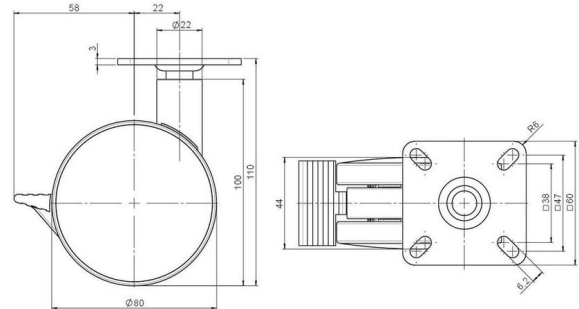

Standard D080

Stand: 10.04.2026

Bezeichnung DUKF 80 -27 X 1	Baureihe D080	Verpackungseinheit 120 Stück im Karton
---------------------------------------	-------------------------	--

Technische Merkmale

Rollentyp	Möbelrolle
Raddurchmesser	80mm
Tragfähigkeit	80kg
Einbauhöhe mit Befestigung	110mm
Räder:	
Radtyp	weiches Rad
Radkern/Ummantelung	RAL 9006 weißaluminium / RAL 9005 tiefschwarz
Gehäuse:	
Gehäuseform	ohne Dach, mit Hals
Halsdurchmesser	22mm
Gehäusematerial	Hochwertiger Kunststoff
Gehäusefarbe	RAL 9006 weißaluminium
Mobilitätstyp	Rad-Feststeller
Befestigungstyp und Abmessung	60x60mm Anschraubplatte
Bezeichnung	DUKF 80 -27 X 1

Befestigungen

Kompatibel mit den folgenden Befestigungen:

No-Noise™ Stift:

- 11x19,5mm mit 11,4mm Sprengring
- 11x19,5mm mit 11,6mm Sprengring

Steckstifte:

- 10x22mm mit 10,3mm Sprengring
- 10x22mm mit 10,5mm Sprengring
- 11x19,5mm mit 11,4mm Sprengring
- 11x19,5mm mit 11,8mm Sprengring
- 11x22mm mit 11,4mm Sprengring
- 11x22mm mit 11,6mm Sprengring
- 11x22mm mit 11,8mm Sprengring

Gewindestifte:

- M8x15mm
- M8x20mm
- M8x25mm
- M10x15mm
- M10x20mm
- M10x25mm
- M10x30mm
- M10x40mm
- M12x20mm

Anschraubplatten:

- 38x38mm
- 55x55mm
- 60x60mm