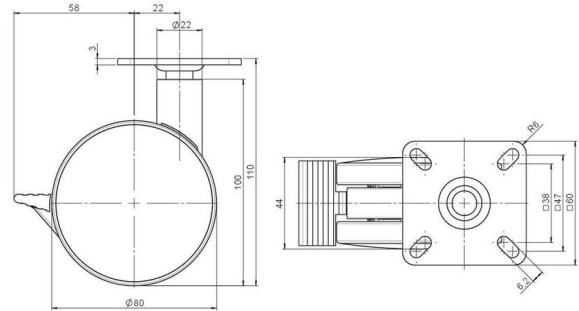

Standard D080

Stand: 26.05.2026

<b>Bezeichnung</b> DUKF 80 -27 X 1	<b>Baureihe</b> D080	<b>Verpackungseinheit</b> 120 Stück im Karton
---------------------------------------	-------------------------	--

## Technische Merkmale

Rollentyp	Möbelrolle
Raddurchmesser	80mm
Tragfähigkeit	80kg
Einbauhöhe mit Befestigung	110mm
<b>Räder:</b>	
Radtyp	weiches Rad
Radkern/Ummantelung	RAL 9006 weißaluminium / RAL 9005 tiefschwarz
<b>Gehäuse:</b>	
Gehäuseform	ohne Dach, mit Hals
Halsdurchmesser	22mm
Gehäusematerial	Hochwertiger Kunststoff
Gehäusefarbe	RAL 9006 weißaluminium
Mobilitätstyp	Rad-Feststeller
Befestigungstyp und Abmessung	60x60mm Anschraubplatte
Bezeichnung	DUKF 80 -27 X 1

### No-Noise™ Stift:

- 11x19,5mm mit 11,4mm Sprengring
- 11x19,5mm mit 11,6mm Sprengring

### Anschraubplatten:

- 38x38mm
- 55x55mm
- 60x60mm