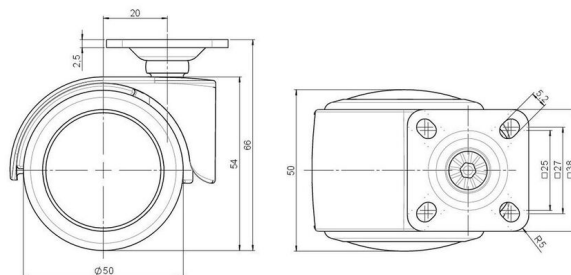

Standard D483

Stand: 06.04.2026

Bezeichnung DUZB 483 -24 X 1	Baureihe D483	Verpackungseinheit 100 Stück im Karton
--	-------------------------	--

Technische Merkmale

Rollentyp	Möbelrolle
Raddurchmesser	50mm
Tragfähigkeit	50kg
Einbauhöhe mit Befestigung	66mm
Räder:	
Radtyp	weiches Rad
Radkern/Ummantelung	RAL 9005 tiefschwarz / RAL 9005 tiefschwarz
Gehäuse:	
Gehäuseform	mit Dach, ohne Hals
Halsdurchmesser	Universal-Hals
Gehäusematerial	Zinkdruckguss
Gehäusefarbe	Glanzchrom
Mobilitätstyp	freilaufend
Befestigungstyp und Abmessung	38x38mm Anschraubplatte
Bezeichnung	DUZB483 -24 X 1

Befestigungen

Kompatibel mit den folgenden Befestigungen:

No-Noise™ Stift:

- 11x19,5mm mit 11,4mm Sprengring
- 11x19,5mm mit 11,6mm Sprengring

Steckstifte:

- 10x22mm mit 10,3mm Sprengring
- 10x22mm mit 10,5mm Sprengring
- 11x19,5mm mit 11,4mm Sprengring
- 11x19,5mm mit 11,8mm Sprengring
- 11x22mm mit 11,4mm Sprengring
- 11x22mm mit 11,6mm Sprengring
- 11x22mm mit 11,8mm Sprengring

Gewindestifte:

- M8x15mm
- M8x20mm
- M8x25mm
- M10x15mm
- M10x20mm
- M10x25mm
- M10x30mm
- M10x40mm
- M12x20mm

Anschraubplatten:

- 38x38mm
- 55x55mm
- 60x60mm