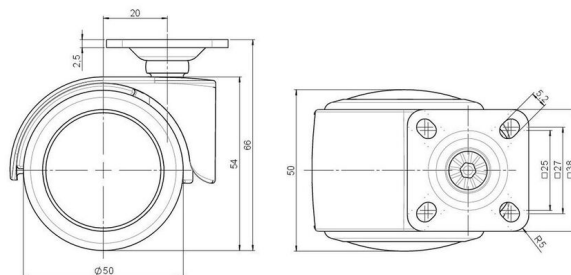

Standard D483

Stand: 23.05.2026

Bezeichnung DUZB 483 -24 X 1	Baureihe D483	Verpackungseinheit 100 Stück im Karton
--	-------------------------	--

Technische Merkmale

Rollentyp	Möbelrolle
Raddurchmesser	50mm
Tragfähigkeit	50kg
Einbauhöhe mit Befestigung	66mm
Räder:	
Radtyp	weiches Rad
Radkern/Ummantelung	RAL 9005 tiefschwarz / RAL 9005 tiefschwarz
Gehäuse:	
Gehäuseform	mit Dach, ohne Hals
Halsdurchmesser	Universal-Hals
Gehäusematerial	Zinkdruckguss
Gehäusefarbe	Glanzchrom
Mobilitätstyp	freilaufend
Befestigungstyp und Abmessung	38x38mm Anschraubplatte
Bezeichnung	DUZB483 -24 X 1

Befestigungen

Kompatibel mit den folgenden Befestigungen:

No-Noise™ Stift:

- 11x19,5mm mit 11,4mm Sprengring
- 11x19,5mm mit 11,6mm Sprengring

Steckstifte:

- 10x22mm mit 10,3mm Sprengring
- 10x22mm mit 10,5mm Sprengring
- 11x19,5mm mit 11,4mm Sprengring
- 11x19,5mm mit 11,8mm Sprengring
- 11x22mm mit 11,4mm Sprengring
- 11x22mm mit 11,6mm Sprengring
- 11x22mm mit 11,8mm Sprengring

Gewindestifte:

- M8x15mm
- M8x20mm
- M8x25mm
- M10x15mm
- M10x20mm
- M10x25mm
- M10x30mm
- M10x40mm
- M12x20mm

Anschraubplatten:

- 38x38mm
- 55x55mm
- 60x60mm