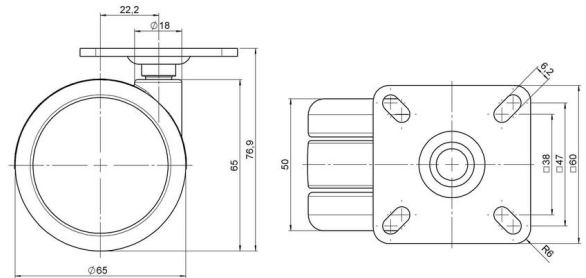

Standard D065

Stand: 27.06.2026

<b>Bezeichnung</b> DUZB 65 - 2 X 1	<b>Baureihe</b> D065	<b>Verpackungseinheit</b> 100 Stück im Karton
---------------------------------------	-------------------------	--

## Technische Merkmale

Rollentyp	Möbelrolle
Raddurchmesser	65mm
Tragfähigkeit	65kg
Einbauhöhe mit Befestigung	76,9mm
<b>Räder:</b>	
Radtyp	weiches Rad
Radkern/Ummantelung	RAL 9005 tiefschwarz / RAL 9005 tiefschwarz
<b>Gehäuse:</b>	
Gehäuseform	ohne Dach, mit Hals
Halsdurchmesser	18mm
Gehäusematerial	Zinkdruckguss
Gehäusefarbe	Glanzchrom
Mobilitätstyp	freilaufend
Befestigungstyp und Abmessung	60x60mm Anschraubplatte
Bezeichnung	DUZB 65 - 2 X 1

### No-Noise™ Stift:

- 11x19,5mm mit 11,4mm Sprengring
- 11x19,5mm mit 11,6mm Sprengring

### Anschraubplatten:

- 38x38mm
- 55x55mm
- 60x60mm