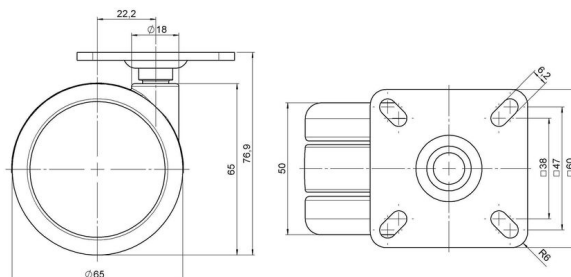

Standard D065

Stand: 10.04.2026

<b>Bezeichnung</b> DUZB 65 - 2 X 1	<b>Baureihe</b> D065	<b>Verpackungseinheit</b> 100 Stück im Karton
---------------------------------------	-------------------------	--

## Technische Merkmale

Rollentyp	Möbelrolle
Raddurchmesser	65mm
Tragfähigkeit	65kg
Einbauhöhe mit Befestigung	76,9mm
<b>Räder:</b>	
Radtyp	weiches Rad
Radkern/Ummantelung	RAL 9005 tiefschwarz / RAL 9005 tiefschwarz
<b>Gehäuse:</b>	
Gehäuseform	ohne Dach, mit Hals
Halsdurchmesser	18mm
Gehäusematerial	Zinkdruckguss
Gehäusefarbe	Glanzchrom
Mobilitätstyp	freilaufend
Befestigungstyp und Abmessung	60x60mm Anschraubplatte
Bezeichnung	DUZB 65 - 2 X 1

### No-Noise™ Stift:

- 11x19,5mm mit 11,4mm Sprengring
- 11x19,5mm mit 11,6mm Sprengring

### Anschraubplatten:

- 38x38mm
- 55x55mm
- 60x60mm