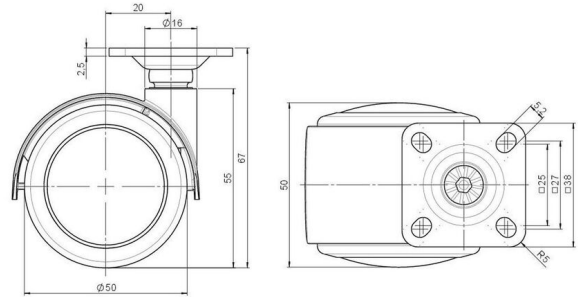

Standard D087

Stand: 23.05.2026

<b>Bezeichnung</b> DUZB 87 -24 X 1	<b>Baureihe</b> D087	<b>Verpackungseinheit</b> 100 Stück im Karton
---------------------------------------	-------------------------	--

## Technische Merkmale

Rollentyp	Möbelrolle
Raddurchmesser	50mm
Tragfähigkeit	50kg
Einbauhöhe mit Befestigung	67mm
<b>Räder:</b>	
Radtyp	weiches Rad
Radkern/Ummantelung	RAL 9005 tiefschwarz / RAL 7022 umbragrau
<b>Gehäuse:</b>	
Gehäuseform	mit Dach, mit Hals
Halsdurchmesser	16mm
Gehäusematerial	Zinkdruckguss
Gehäusefarbe	Glanzchrom
Mobilitätstyp	freilaufend
Befestigungstyp und Abmessung	38x38mm Anschraubplatte
Bezeichnung	DUZB 87 -24 X 1

### No-Noise™ Stift:

- 11x19,5mm mit 11,4mm Sprengring
- 11x19,5mm mit 11,6mm Sprengring

### Anschraubplatten:

- 38x38mm
- 55x55mm
- 60x60mm