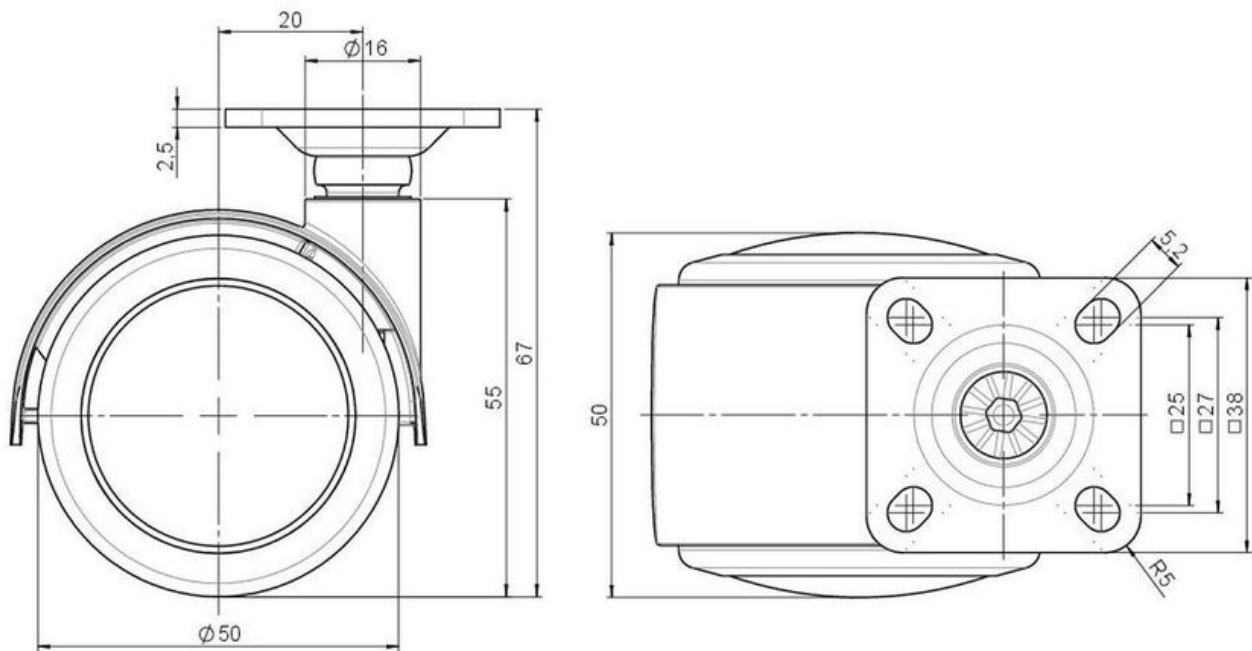

Standard D087

Stand: 02.04.2026

<b>Bezeichnung</b> DUZB 87 -24 X 1	<b>Baureihe</b> D087	<b>Verpackungseinheit</b> 100 Stück im Karton
---------------------------------------	-------------------------	--

## Technische Merkmale

Rollentyp	Möbelrolle
Raddurchmesser	50mm
Tragfähigkeit	50kg
Einbauhöhe mit Befestigung	67mm
<b>Räder:</b>	
Radtyp	weiches Rad
Radkern/Ummantelung	RAL 9005 tiefschwarz / RAL 9005 tiefschwarz
<b>Gehäuse:</b>	
Gehäuseform	mit Dach, mit Hals
Halsdurchmesser	16mm
Gehäusematerial	Zinkdruckguss
Gehäusefarbe	Glanzchrom
Mobilitätstyp	freilaufend
Befestigungstyp und Abmessung	38x38mm Anschraubplatte
Bezeichnung	DUZB 87 -24 X 1

### Anschraubplatten:

- 38x38mm
- 55x55mm
- 60x60mm