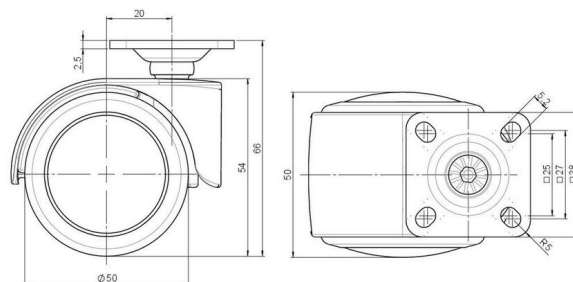

Standard D483

Stand: 07.07.2026

Bezeichnung DUZB483 -24 X 1	Baureihe D483	Verpackungseinheit 100 Stück im Karton
---------------------------------------	-------------------------	--

Technische Merkmale

Rollentyp	Möbelrolle
Raddurchmesser	50mm
Tragfähigkeit	50kg
Einbauhöhe mit Befestigung	66mm
Räder:	
Radtyp	weiches Rad
Radkern/Ummantelung	RAL 9005 tiefschwarz / RAL 7022 umbragrau
Gehäuse:	
Gehäuseform	mit Dach, ohne Hals
Halsdurchmesser	Universal-Hals
Gehäusematerial	Zinkdruckguss
Gehäusefarbe	Glanzchrom
Mobilitätstyp	freilaufend
Befestigungstyp und Abmessung	38x38mm Anschraubplatte
Bezeichnung	DUZB483 -24 X 1

Befestigungen

Kompatibel mit den folgenden Befestigungen:

No-Noise™ Stift:

- 11x19,5mm mit 11,4mm Sprengring
- 11x19,5mm mit 11,6mm Sprengring

Steckstifte:

- 10x22mm mit 10,3mm Sprengring
- 10x22mm mit 10,5mm Sprengring
- 11x19,5mm mit 11,4mm Sprengring
- 11x19,5mm mit 11,8mm Sprengring
- 11x22mm mit 11,4mm Sprengring
- 11x22mm mit 11,6mm Sprengring
- 11x22mm mit 11,8mm Sprengring

Gewindestifte:

- M8x15mm
- M8x20mm
- M8x25mm
- M10x15mm
- M10x20mm
- M10x25mm
- M10x30mm
- M10x40mm
- M12x20mm

Anschraubplatten:

- 38x38mm
- 55x55mm
- 60x60mm