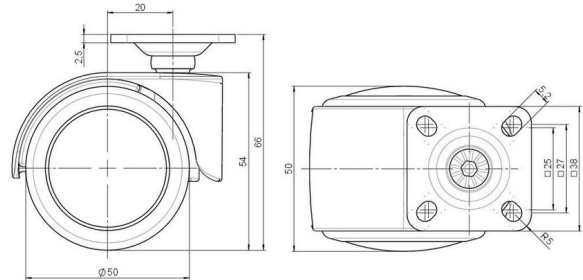

Standard D483

Stand: 02.05.2026

Bezeichnung DUZB483 -24 X 1	Baureihe D483	Verpackungseinheit 100 Stück im Karton
---------------------------------------	-------------------------	--

Technische Merkmale

Rollentyp	Möbelrolle
Raddurchmesser	50mm
Tragfähigkeit	50kg
Einbauhöhe mit Befestigung	66mm
Räder:	
Radtyp	weiches Rad
Radkern/Ummantelung	RAL 9005 tiefschwarz / RAL 7022 umbragrau
Gehäuse:	
Gehäuseform	mit Dach, ohne Hals
Halsdurchmesser	Universal-Hals
Gehäusematerial	Zinkdruckguss
Gehäusefarbe	Glanzchrom
Mobilitätstyp	freilaufend
Befestigungstyp und Abmessung	38x38mm Anschraubplatte
Bezeichnung	DUZB483 -24 X 1

Befestigungen

Kompatibel mit den folgenden Befestigungen:

No-Noise™ Stift:

- 11x19,5mm mit 11,4mm Sprengring
- 11x19,5mm mit 11,6mm Sprengring

Steckstifte:

- 10x22mm mit 10,3mm Sprengring
- 10x22mm mit 10,5mm Sprengring
- 11x19,5mm mit 11,4mm Sprengring
- 11x19,5mm mit 11,8mm Sprengring
- 11x22mm mit 11,4mm Sprengring
- 11x22mm mit 11,6mm Sprengring
- 11x22mm mit 11,8mm Sprengring

Gewindestifte:

- M8x15mm
- M8x20mm
- M8x25mm
- M10x15mm
- M10x20mm
- M10x25mm
- M10x30mm
- M10x40mm
- M12x20mm

Anschraubplatten:

- 38x38mm
- 55x55mm
- 60x60mm