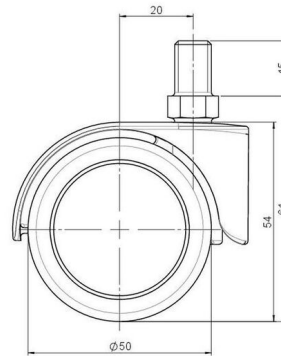

Standard D483

Stand: 04.04.2026

Bezeichnung DUZB483 -24 X10	Baureihe D483	Verpackungseinheit 100 Stück im Karton
---------------------------------------	-------------------------	--

Technische Merkmale

Rollentyp	Möbelrolle
Raddurchmesser	50mm
Tragfähigkeit	50kg
Einbauhöhe mit Befestigung	61mm
Räder:	
Radtyp	weiches Rad
Radkern/Ummantelung	RAL 9005 tiefschwarz / RAL 7022 umbragrau
Gehäuse:	
Gehäuseform	mit Dach, ohne Hals
Halsdurchmesser	Universal-Hals
Gehäusematerial	Zinkdruckguss
Gehäusefarbe	Glanzchrom
Mobilitätstyp	freilaufend
Befestigungstyp und Abmessung	M10x15mm Gewindestift
Bezeichnung	DUZB483 -24 X10

Befestigungen

Kompatibel mit den folgenden Befestigungen:

No-Noise™ Stift:

- 11x19,5mm mit 11,4mm Sprengring
- 11x19,5mm mit 11,6mm Sprengring

Steckstifte:

- 10x22mm mit 10,3mm Sprengring
- 10x22mm mit 10,5mm Sprengring
- 11x19,5mm mit 11,4mm Sprengring
- 11x19,5mm mit 11,8mm Sprengring
- 11x22mm mit 11,4mm Sprengring
- 11x22mm mit 11,6mm Sprengring
- 11x22mm mit 11,8mm Sprengring

Gewindestifte:

- M8x15mm
- M8x20mm
- M8x25mm
- M10x15mm
- M10x20mm
- M10x25mm
- M10x30mm
- M10x40mm
- M12x20mm

Anschraubplatten:

- 38x38mm
- 55x55mm
- 60x60mm