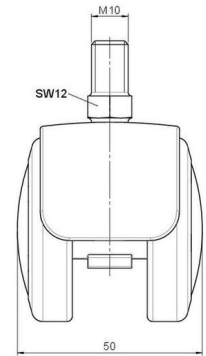

Standard D483

Stand: 04.04.2026

Bezeichnung DUZB483 -24 X10	Baureihe D483	Verpackungseinheit 100 Stück im Karton
---------------------------------------	-------------------------	--

Technische Merkmale

Rollentyp	Möbelrolle
Raddurchmesser	50mm
Tragfähigkeit	50kg
Einbauhöhe mit Befestigung	61mm
Räder:	
Radtyp	weiches Rad
Radkern/Ummantelung	RAL 9005 tiefschwarz / RAL 7022 umbragrau
Gehäuse:	
Gehäuseform	mit Dach, ohne Hals
Halsdurchmesser	Universal-Hals
Gehäusematerial	Zinkdruckguss
Gehäusefarbe	Glanzchrom
Mobilitätstyp	freilaufend
Befestigungstyp und Abmessung	M10x15mm Gewindestift
Bezeichnung	DUZB483 -24 X10

Befestigungen

Kompatibel mit den folgenden Befestigungen:

No-Noise™ Stift:

- 11x19,5mm mit 11,4mm Sprengring
- 11x19,5mm mit 11,6mm Sprengring

Steckstifte:

- 10x22mm mit 10,3mm Sprengring
- 10x22mm mit 10,5mm Sprengring
- 11x19,5mm mit 11,4mm Sprengring
- 11x19,5mm mit 11,8mm Sprengring
- 11x22mm mit 11,4mm Sprengring
- 11x22mm mit 11,6mm Sprengring
- 11x22mm mit 11,8mm Sprengring

Gewindestifte:

- M8x15mm
- M8x20mm
- M8x25mm
- M10x15mm
- M10x20mm
- M10x25mm
- M10x30mm
- M10x40mm
- M12x20mm

Anschraubplatten:

- 38x38mm
- 55x55mm
- 60x60mm