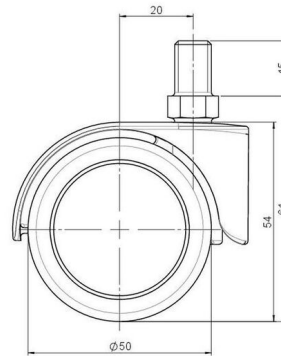

Standard D483

Stand: 23.05.2026

Bezeichnung DUZB483 -24 X10	Baureihe D483	Verpackungseinheit 100 Stück im Karton
---------------------------------------	-------------------------	--

Technische Merkmale

Rollentyp	Möbelrolle
Raddurchmesser	50mm
Tragfähigkeit	50kg
Einbauhöhe mit Befestigung	61mm
Räder:	
Radtyp	weiches Rad
Radkern/Ummantelung	RAL 9005 tiefschwarz / RAL 7022 umbragrau
Gehäuse:	
Gehäuseform	mit Dach, ohne Hals
Halsdurchmesser	Universal-Hals
Gehäusematerial	Zinkdruckguss
Gehäusefarbe	Glanzchrom
Mobilitätstyp	freilaufend
Befestigungstyp und Abmessung	M10x15mm Gewindestift
Bezeichnung	DUZB483 -24 X10

Befestigungen

Kompatibel mit den folgenden Befestigungen:

No-Noise™ Stift:

- 11x19,5mm mit 11,4mm Sprengring
- 11x19,5mm mit 11,6mm Sprengring

Steckstifte:

- 10x22mm mit 10,3mm Sprengring
- 10x22mm mit 10,5mm Sprengring
- 11x19,5mm mit 11,4mm Sprengring
- 11x19,5mm mit 11,8mm Sprengring
- 11x22mm mit 11,4mm Sprengring
- 11x22mm mit 11,6mm Sprengring
- 11x22mm mit 11,8mm Sprengring

Gewindestifte:

- M8x15mm
- M8x20mm
- M8x25mm
- M10x15mm
- M10x20mm
- M10x25mm
- M10x30mm
- M10x40mm
- M12x20mm

Anschraubplatten:

- 38x38mm
- 55x55mm
- 60x60mm