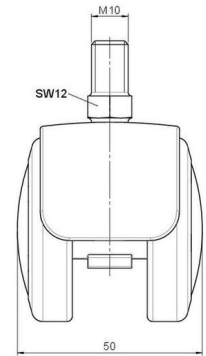

Standard D483

Stand: 23.05.2026

Bezeichnung DUZB483 -24 X10	Baureihe D483	Verpackungseinheit 100 Stück im Karton
---------------------------------------	-------------------------	--

Technische Merkmale

Rollentyp	Möbelrolle
Raddurchmesser	50mm
Tragfähigkeit	50kg
Einbauhöhe mit Befestigung	61mm
Räder:	
Radtyp	weiches Rad
Radkern/Ummantelung	RAL 9005 tiefschwarz / RAL 7022 umbragrau
Gehäuse:	
Gehäuseform	mit Dach, ohne Hals
Halsdurchmesser	Universal-Hals
Gehäusematerial	Zinkdruckguss
Gehäusefarbe	Glanzchrom
Mobilitätstyp	freilaufend
Befestigungstyp und Abmessung	M10x15mm Gewindestift
Bezeichnung	DUZB483 -24 X10

Befestigungen

Kompatibel mit den folgenden Befestigungen:

No-Noise™ Stift:

- 11x19,5mm mit 11,4mm Sprengring
- 11x19,5mm mit 11,6mm Sprengring

Steckstifte:

- 10x22mm mit 10,3mm Sprengring
- 10x22mm mit 10,5mm Sprengring
- 11x19,5mm mit 11,4mm Sprengring
- 11x19,5mm mit 11,8mm Sprengring
- 11x22mm mit 11,4mm Sprengring
- 11x22mm mit 11,6mm Sprengring
- 11x22mm mit 11,8mm Sprengring

Gewindestifte:

- M8x15mm
- M8x20mm
- M8x25mm
- M10x15mm
- M10x20mm
- M10x25mm
- M10x30mm
- M10x40mm
- M12x20mm

Anschraubplatten:

- 38x38mm
- 55x55mm
- 60x60mm