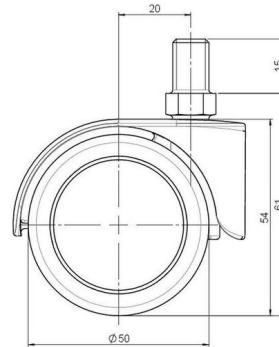

Standard D483

Stand: 07.07.2026

Bezeichnung DUZB483 -24 X10	Baureihe D483	Verpackungseinheit 100 Stück im Karton
---------------------------------------	-------------------------	--

Technische Merkmale

Rollentyp	Möbelrolle
Raddurchmesser	50mm
Tragfähigkeit	50kg
Einbauhöhe mit Befestigung	61mm
Räder:	
Radtyp	weiches Rad
Radkern/Ummantelung	RAL 9005 tiefschwarz / RAL 7022 umbragrau
Gehäuse:	
Gehäuseform	mit Dach, ohne Hals
Halsdurchmesser	Universal-Hals
Gehäusematerial	Zinkdruckguss
Gehäusefarbe	Matthrom
Mobilitätstyp	freilaufend
Befestigungstyp und Abmessung	M10x15mm Gewindestift
Bezeichnung	DUZB483 -24 X10

Befestigungen

Kompatibel mit den folgenden Befestigungen:

No-Noise™ Stift:

- 11x19,5mm mit 11,4mm Sprengring
- 11x19,5mm mit 11,6mm Sprengring

Steckstifte:

- 10x22mm mit 10,3mm Sprengring
- 10x22mm mit 10,5mm Sprengring
- 11x19,5mm mit 11,4mm Sprengring
- 11x19,5mm mit 11,8mm Sprengring
- 11x22mm mit 11,4mm Sprengring
- 11x22mm mit 11,6mm Sprengring
- 11x22mm mit 11,8mm Sprengring

Gewindestifte:

- M8x15mm
- M8x20mm
- M8x25mm
- M10x15mm
- M10x20mm
- M10x25mm
- M10x30mm
- M10x40mm
- M12x20mm

Anschraubplatten:

- 38x38mm
- 55x55mm
- 60x60mm