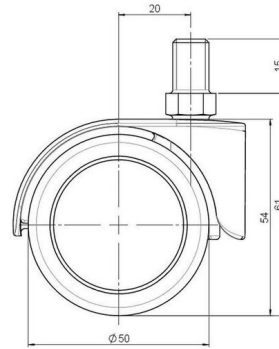

## Technische Merkmale

Rollentyp	Möbelrolle
Raddurchmesser	50mm
Tragfähigkeit	50kg
Einbauhöhe mit Befestigung	61mm
<b>Räder:</b>	
Radtyp	weiches Rad
Radkern/Ummantelung	RAL 9005 tiefschwarz / RAL 7022 umbragrau
<b>Gehäuse:</b>	
Gehäuseform	mit Dach, ohne Hals
Halsdurchmesser	Universal-Hals
Gehäusematerial	Zinkdruckguss
Gehäusefarbe	Matthrom
Mobilitätstyp	freilaufend
Befestigungstyp und Abmessung	M10x15mm Gewindestift
Bezeichnung	DUZB483 -24 X10

### No-Noise™ Stift:

- 11x19,5mm mit 11,4mm Sprengring
- 11x19,5mm mit 11,6mm Sprengring

### Gewindestifte:

- M8x15mm
- M8x20mm
- M8x25mm
- M10x15mm
- M10x20mm
- M10x25mm
- M10x30mm
- M10x40mm
- M12x20mm

### Anschraubplatten:

- 38x38mm
- 55x55mm
- 60x60mm