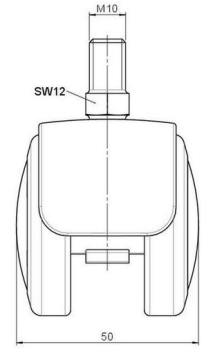

Standard D483

Stand: 16.12.2025

<b>Bezeichnung</b> DUZB483 -24 X10	<b>Baureihe</b> D483	<b>Verpackungseinheit</b> 100 Stück im Karton
---------------------------------------	-------------------------	--

## Technische Merkmale

Rollentyp	Möbelrolle
Raddurchmesser	50mm
Tragfähigkeit	50kg
Einbauhöhe mit Befestigung	61mm
<b>Räder:</b>	
Radtyp	weiches Rad
Radkern/Ummantelung	RAL 9005 tiefschwarz / RAL 7022 umbragrau
<b>Gehäuse:</b>	
Gehäuseform	mit Dach, ohne Hals
Halsdurchmesser	Universal-Hals
Gehäusematerial	Zinkdruckguss
Gehäusefarbe	Matthrom
Mobilitätstyp	freilaufend
Befestigungstyp und Abmessung	M10x15mm Gewindestift
Bezeichnung	DUZB483 -24 X10

### Anschraubplatten:

- 38x38mm
- 55x55mm
- 60x60mm