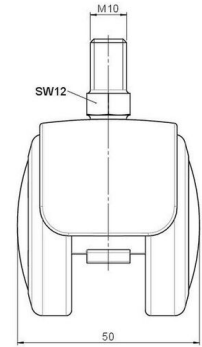

Standard D483

Stand: 07.07.2026

Bezeichnung DUZB483 -24 X10	Baureihe D483	Verpackungseinheit 100 Stück im Karton
---------------------------------------	-------------------------	--

Technische Merkmale

Rollentyp	Möbelrolle
Raddurchmesser	50mm
Tragfähigkeit	50kg
Einbauhöhe mit Befestigung	61mm
Räder:	
Radtyp	weiches Rad
Radkern/Ummantelung	RAL 9005 tiefschwarz / RAL 7022 umbragrau
Gehäuse:	
Gehäuseform	mit Dach, ohne Hals
Halsdurchmesser	Universal-Hals
Gehäusematerial	Zinkdruckguss
Gehäusefarbe	Matthrom
Mobilitätstyp	freilaufend
Befestigungstyp und Abmessung	M10x15mm Gewindestift
Bezeichnung	DUZB483 -24 X10

Befestigungen

Kompatibel mit den folgenden Befestigungen:

No-Noise™ Stift:

- 11x19,5mm mit 11,4mm Sprengring
- 11x19,5mm mit 11,6mm Sprengring

Steckstifte:

- 10x22mm mit 10,3mm Sprengring
- 10x22mm mit 10,5mm Sprengring
- 11x19,5mm mit 11,4mm Sprengring
- 11x19,5mm mit 11,8mm Sprengring
- 11x22mm mit 11,4mm Sprengring
- 11x22mm mit 11,6mm Sprengring
- 11x22mm mit 11,8mm Sprengring

Gewindestifte:

- M8x15mm
- M8x20mm
- M8x25mm
- M10x15mm
- M10x20mm
- M10x25mm
- M10x30mm
- M10x40mm
- M12x20mm

Anschraubplatten:

- 38x38mm
- 55x55mm
- 60x60mm