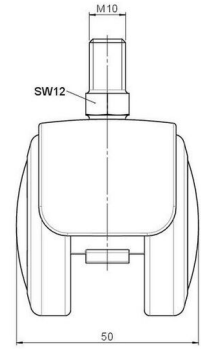

Standard D483

Stand: 29.04.2026

<b>Bezeichnung</b> DUZB483 -24 X10	<b>Baureihe</b> D483	<b>Verpackungseinheit</b> 100 Stück im Karton
---------------------------------------	-------------------------	--

## Technische Merkmale

Rollentyp	Möbelrolle
Raddurchmesser	50mm
Tragfähigkeit	50kg
Einbauhöhe mit Befestigung	61mm
<b>Räder:</b>	
Radtyp	weiches Rad
Radkern/Ummantelung	RAL 9005 tiefschwarz / RAL 7022 umbragrau
<b>Gehäuse:</b>	
Gehäuseform	mit Dach, ohne Hals
Halsdurchmesser	Universal-Hals
Gehäusematerial	Zinkdruckguss
Gehäusefarbe	Matthrom
Mobilitätstyp	freilaufend
Befestigungstyp und Abmessung	M10x15mm Gewindestift
Bezeichnung	DUZB483 -24 X10

### Anschraubplatten:

- 38x38mm
- 55x55mm
- 60x60mm