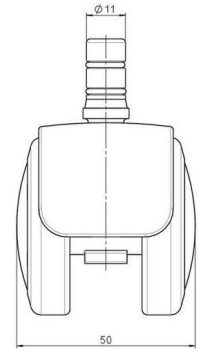

Standard D483

Stand: 23.05.2026

<b>Bezeichnung</b> DUZB483 -24X2NN	<b>Baureihe</b> D483	<b>Verpackungseinheit</b> 100 Stück im Karton
---------------------------------------	-------------------------	--

## Technische Merkmale

Rollentyp	Möbelrolle
Raddurchmesser	50mm
Tragfähigkeit	50kg
Einbauhöhe mit Befestigung	58mm
<b>Räder:</b>	
Radtyp	weiches Rad
Radkern/Ummantelung	RAL 9005 tiefschwarz / RAL 9005 tiefschwarz
<b>Gehäuse:</b>	
Gehäuseform	mit Dach, ohne Hals
Halsdurchmesser	Universal-Hals
Gehäusematerial	Zinkdruckguss
Gehäusefarbe	Mattchrom
Mobilitätstyp	freilaufend
Befestigungstyp und Abmessung	No-Noise™-Stift, 11x19,5mm Laufstift für direkte Befestigung mit doppeltem Sprengring, 11,4mm
Bezeichnung	DUZB483 -24X2NN

### Anschraubplatten:

- 38x38mm
- 55x55mm
- 60x60mm