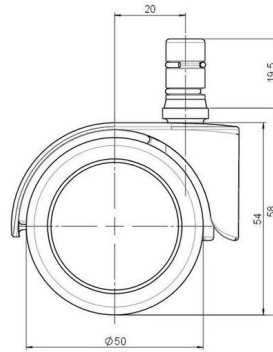

Standard D483

Stand: 23.05.2026

<b>Bezeichnung</b> DUZB483 -24X2NN	<b>Baureihe</b> D483	<b>Verpackungseinheit</b> 100 Stück im Karton
---------------------------------------	-------------------------	--

## Technische Merkmale

Rollentyp	Möbelrolle
Raddurchmesser	50mm
Tragfähigkeit	50kg
Einbauhöhe mit Befestigung	58mm
<b>Räder:</b>	
Radtyp	weiches Rad
Radkern/Ummantelung	RAL 9005 tiefschwarz / RAL 9005 tiefschwarz
<b>Gehäuse:</b>	
Gehäuseform	mit Dach, ohne Hals
Halsdurchmesser	Universal-Hals
Gehäusematerial	Zinkdruckguss
Gehäusefarbe	Mattchrom
Mobilitätstyp	freilaufend
Befestigungstyp und Abmessung	No-Noise™-Stift, 11x19,5mm Laufstift für direkte Befestigung mit doppeltem Sprengring, 11,4mm
Bezeichnung	DUZB483 -24X2NN

### No-Noise™ Stift:

- 11x19,5mm mit 11,4mm Sprengring
- 11x19,5mm mit 11,6mm Sprengring

### Anschraubplatten:

- 38x38mm
- 55x55mm
- 60x60mm