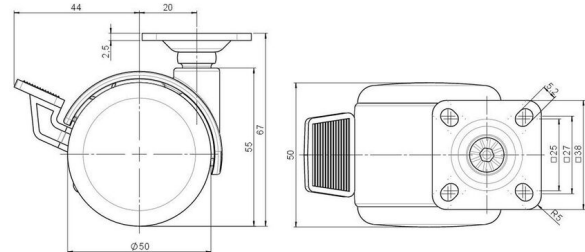

Standard D086

Stand: 03.04.2026

Bezeichnung DZBF 86 -44 X 1	Baureihe D086	Verpackungseinheit 100 Stück im Karton
---------------------------------------	-------------------------	--

Technische Merkmale

Rollentyp	Möbelrolle
Raddurchmesser	50mm
Tragfähigkeit	50kg
Einbauhöhe mit Befestigung	67mm
Räder:	
Radtyp	hartes Rad
Radfarbe	RAL 9005 tiefschwarz
Gehäuse:	
Gehäuseform	mit Dach, mit Hals
Halsdurchmesser	16mm
Gehäusematerial	Zinkdruckguss
Gehäusefarbe	RAL 9005 tiefschwarz
Mobilitätstyp	Rad-Feststeller
Befestigungstyp und Abmessung	38x38mm Anschraubplatte
Bezeichnung	DZBF 86 -44 X 1

Befestigungen

Kompatibel mit den folgenden Befestigungen:

No-Noise™ Stift:

- 11x19,5mm mit 11,4mm Sprengring
- 11x19,5mm mit 11,6mm Sprengring

Steckstifte:

- 10x22mm mit 10,3mm Sprengring
- 10x22mm mit 10,5mm Sprengring
- 11x19,5mm mit 11,4mm Sprengring
- 11x19,5mm mit 11,8mm Sprengring
- 11x22mm mit 11,4mm Sprengring
- 11x22mm mit 11,6mm Sprengring
- 11x22mm mit 11,8mm Sprengring

Gewindestifte:

- M8x15mm
- M8x20mm
- M8x25mm
- M10x15mm
- M10x20mm
- M10x25mm
- M10x30mm
- M10x40mm
- M12x20mm

Anschraubplatten:

- 38x38mm
- 55x55mm
- 60x60mm