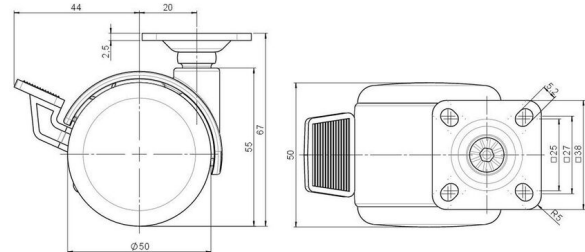

Standard D086

Stand: 03.04.2026

Bezeichnung	Baureihe	Verpackungseinheit
DZBF 86 -44 X 1	D086	100 Stück im Karton

## Technische Merkmale

Rollentyp	Möbelrolle
Raddurchmesser	50mm
Tragfähigkeit	50kg
Einbauhöhe mit Befestigung	67mm
<b>Räder:</b>	
Radtyp	hartes Rad
Radfarbe	RAL 9005 tiefschwarz
<b>Gehäuse:</b>	
Gehäuseform	mit Dach, mit Hals
Halsdurchmesser	16mm
Gehäusematerial	Zinkdruckguss
Gehäusefarbe	RAL 9005 tiefschwarz
Mobilitätstyp	Rad-Feststeller
Befestigungstyp und Abmessung	38x38mm Anschraubplatte
Bezeichnung	DZBF 86 -44 X 1

### No-Noise™ Stift:

- 11x19,5mm mit 11,4mm Sprengring
- 11x19,5mm mit 11,6mm Sprengring

### Anschraubplatten:

- 38x38mm
- 55x55mm
- 60x60mm