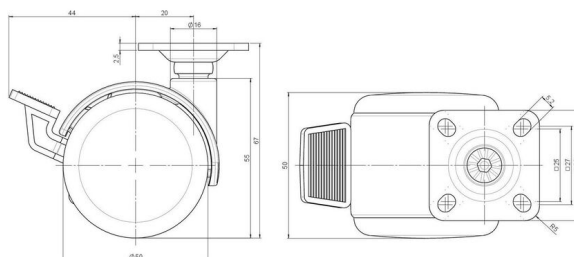

Standard D086

Stand: 07.07.2026

<b>Bezeichnung</b> DZBF 86 -44 X 1	<b>Baureihe</b> D086	<b>Verpackungseinheit</b> 100 Stück im Karton
---------------------------------------	-------------------------	--

## Technische Merkmale

Rollentyp	Möbelrolle
Raddurchmesser	50mm
Tragfähigkeit	50kg
Einbauhöhe mit Befestigung	67mm
<b>Räder:</b>	
Radtyp	hartes Rad
Radfarbe	RAL 9005 tiefschwarz
<b>Gehäuse:</b>	
Gehäuseform	mit Dach, mit Hals
Halsdurchmesser	16mm
Gehäusematerial	Zinkdruckguss
Gehäusefarbe	Glanzchrom
Mobilitätstyp	Rad-Feststeller
Befestigungstyp und Abmessung	38x38mm Anschraubplatte
Bezeichnung	DZBF 86 -44 X 1

### No-Noise™ Stift:

- 11x19,5mm mit 11,4mm Sprengring
- 11x19,5mm mit 11,6mm Sprengring

### Anschraubplatten:

- 38x38mm
- 55x55mm
- 60x60mm