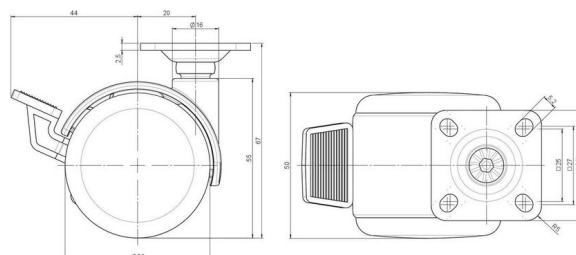

Standard D086

Stand: 23.05.2026

<b>Bezeichnung</b> DZBF 86 -44 X 1	<b>Baureihe</b> D086	<b>Verpackungseinheit</b> 100 Stück im Karton
---------------------------------------	-------------------------	--

## Technische Merkmale

Rollentyp	Möbelrolle
Raddurchmesser	50mm
Tragfähigkeit	50kg
Einbauhöhe mit Befestigung	67mm
<b>Räder:</b>	
Radtyp	hartes Rad
Radfarbe	RAL 9005 tiefschwarz
<b>Gehäuse:</b>	
Gehäuseform	mit Dach, mit Hals
Halsdurchmesser	16mm
Gehäusematerial	Zinkdruckguss
Gehäusefarbe	Glanzchrom
Mobilitätstyp	Rad-Feststeller
Befestigungstyp und Abmessung	38x38mm Anschraubplatte
Bezeichnung	DZBF 86 -44 X 1

### No-Noise™ Stift:

- 11x19,5mm mit 11,4mm Sprengring
- 11x19,5mm mit 11,6mm Sprengring

### Anschraubplatten:

- 38x38mm
- 55x55mm
- 60x60mm