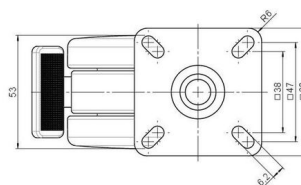

Standard D375

Stand: 29.04.2026

Bezeichnung DZBF375 - 3 X 1	Baureihe D375	Verpackungseinheit 120 Stück im Karton
---------------------------------------	-------------------------	--

Technische Merkmale

Rollentyp	Möbelrolle
Raddurchmesser	75mm
Tragfähigkeit	75kg
Einbauhöhe mit Befestigung	88mm
Räder:	
Radtyp	hartes Rad
Radfarbe	RAL 9006 weißaluminium
Gehäuse:	
Gehäuseform	ohne Dach, mit Hals
Halsdurchmesser	20mm
Gehäusematerial	Zinkdruckguss
Gehäusefarbe	RAL 9006 weißaluminium
Mobilitätstyp	Rad-Feststeller
Befestigungstyp und Abmessung	60x60mm Anschraubplatte
Bezeichnung	DZBF375 - 3 X 1

Befestigungen

Kompatibel mit den folgenden Befestigungen:

No-Noise™ Stift:

- 11x19,5mm mit 11,4mm Sprengring
- 11x19,5mm mit 11,6mm Sprengring

Steckstifte:

- 10x22mm mit 10,3mm Sprengring
- 10x22mm mit 10,5mm Sprengring
- 11x19,5mm mit 11,4mm Sprengring
- 11x19,5mm mit 11,8mm Sprengring
- 11x22mm mit 11,4mm Sprengring
- 11x22mm mit 11,6mm Sprengring
- 11x22mm mit 11,8mm Sprengring

Gewindestifte:

- M8x15mm
- M8x20mm
- M8x25mm
- M10x15mm
- M10x20mm
- M10x25mm
- M10x30mm
- M10x40mm
- M12x20mm

Anschraubplatten:

- 38x38mm
- 55x55mm
- 60x60mm