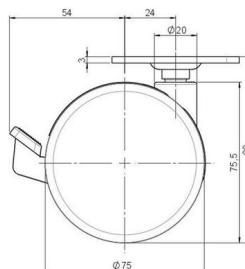

Standard D375

Stand: 30.04.2026

Bezeichnung DZBF375 - 3 X 1	Baureihe D375	Verpackungseinheit 120 Stück im Karton
---------------------------------------	-------------------------	--

Technische Merkmale

Rollentyp	Möbelrolle
Raddurchmesser	75mm
Tragfähigkeit	75kg
Einbauhöhe mit Befestigung	88mm
Räder:	
Radtyp	hartes Rad
Radfarbe	RAL 9006 weißaluminium
Gehäuse:	
Gehäuseform	ohne Dach, mit Hals
Halsdurchmesser	20mm
Gehäusematerial	Zinkdruckguss
Gehäusefarbe	RAL 9006 weißaluminium
Mobilitätstyp	Rad-Feststeller
Befestigungstyp und Abmessung	60x60mm Anschraubplatte
Bezeichnung	DZBF375 - 3 X 1

Befestigungen

Kompatibel mit den folgenden Befestigungen:

No-Noise™ Stift:

- 11x19,5mm mit 11,4mm Sprengring
- 11x19,5mm mit 11,6mm Sprengring

Steckstifte:

- 10x22mm mit 10,3mm Sprengring
- 10x22mm mit 10,5mm Sprengring
- 11x19,5mm mit 11,4mm Sprengring
- 11x19,5mm mit 11,8mm Sprengring
- 11x22mm mit 11,4mm Sprengring
- 11x22mm mit 11,6mm Sprengring
- 11x22mm mit 11,8mm Sprengring

Gewindestifte:

- M8x15mm
- M8x20mm
- M8x25mm
- M10x15mm
- M10x20mm
- M10x25mm
- M10x30mm
- M10x40mm
- M12x20mm

Anschraubplatten:

- 38x38mm
- 55x55mm
- 60x60mm