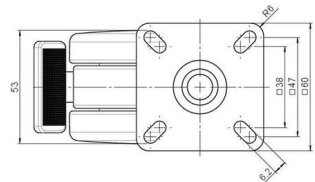

Standard D375

Stand: 26.06.2026

<b>Bezeichnung</b> DZBF375 - 3 X 1	<b>Baureihe</b> D375	<b>Verpackungseinheit</b> 120 Stück im Karton
---------------------------------------	-------------------------	--

## Technische Merkmale

Rollentyp	Möbelrolle
Raddurchmesser	75mm
Tragfähigkeit	75kg
Einbauhöhe mit Befestigung	88mm
<b>Räder:</b>	
Radtyp	hartes Rad
Radfarbe	RAL 9006 weißaluminium
<b>Gehäuse:</b>	
Gehäuseform	ohne Dach, mit Hals
Halsdurchmesser	20mm
Gehäusematerial	Zinkdruckguss
Gehäusefarbe	RAL 9006 weißaluminium
Mobilitätstyp	Rad-Feststeller
Befestigungstyp und Abmessung	60x60mm Anschraubplatte
Bezeichnung	DZBF375 - 3 X 1

### No-Noise™ Stift:

- 11x19,5mm mit 11,4mm Sprengring
- 11x19,5mm mit 11,6mm Sprengring

### Anschraubplatten:

- 38x38mm
- 55x55mm
- 60x60mm