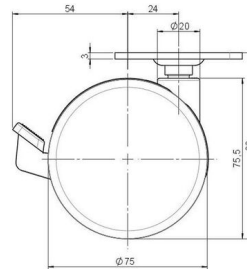

## Technische Merkmale

Rollentyp	Möbelrolle
Raddurchmesser	75mm
Tragfähigkeit	75kg
Einbauhöhe mit Befestigung	88mm
<b>Räder:</b>	
Radtyp	hartes Rad
Radfarbe	RAL 9006 weißaluminium
<b>Gehäuse:</b>	
Gehäuseform	ohne Dach, mit Hals
Halsdurchmesser	20mm
Gehäusematerial	Zinkdruckguss
Gehäusefarbe	RAL 9006 weißaluminium
Mobilitätstyp	Rad-Feststeller
Befestigungstyp und Abmessung	60x60mm Anschraubplatte
Bezeichnung	DZBF375 - 3 X 1

### No-Noise™ Stift:

- 11x19,5mm mit 11,4mm Sprengring
- 11x19,5mm mit 11,6mm Sprengring

### Gewindestifte:

- M8x15mm
- M8x20mm
- M8x25mm
- M10x15mm
- M10x20mm
- M10x25mm
- M10x30mm
- M10x40mm
- M12x20mm

### Anschraubplatten:

- 38x38mm
- 55x55mm
- 60x60mm