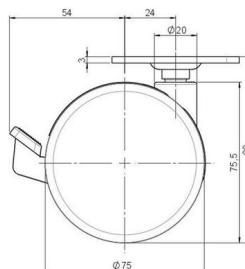

Standard D375

Stand: 29.04.2026

Bezeichnung DZBF375 - 3 X 1	Baureihe D375	Verpackungseinheit 120 Stück im Karton
---------------------------------------	-------------------------	--

Technische Merkmale

Rollentyp	Möbelrolle
Raddurchmesser	75mm
Tragfähigkeit	75kg
Einbauhöhe mit Befestigung	88mm
Räder:	
Radtyp	hartes Rad
Radfarbe	RAL 9006 weißaluminium
Gehäuse:	
Gehäuseform	ohne Dach, mit Hals
Halsdurchmesser	20mm
Gehäusematerial	Zinkdruckguss
Gehäusefarbe	RAL 9006 weißaluminium
Mobilitätstyp	Rad-Feststeller
Befestigungstyp und Abmessung	60x60mm Anschraubplatte
Bezeichnung	DZBF375 - 3 X 1

Befestigungen

Kompatibel mit den folgenden Befestigungen:

No-Noise™ Stift:

- 11x19,5mm mit 11,4mm Sprengring
- 11x19,5mm mit 11,6mm Sprengring

Steckstifte:

- 10x22mm mit 10,3mm Sprengring
- 10x22mm mit 10,5mm Sprengring
- 11x19,5mm mit 11,4mm Sprengring
- 11x19,5mm mit 11,8mm Sprengring
- 11x22mm mit 11,4mm Sprengring
- 11x22mm mit 11,6mm Sprengring
- 11x22mm mit 11,8mm Sprengring

Gewindestifte:

- M8x15mm
- M8x20mm
- M8x25mm
- M10x15mm
- M10x20mm
- M10x25mm
- M10x30mm
- M10x40mm
- M12x20mm

Anschraubplatten:

- 38x38mm
- 55x55mm
- 60x60mm