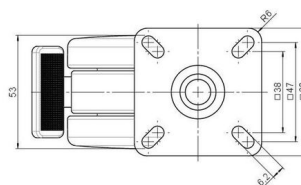

Standard D375

Stand: 30.04.2026

Bezeichnung DZBF375 - 3 X 1	Baureihe D375	Verpackungseinheit 120 Stück im Karton
---------------------------------------	-------------------------	--

Technische Merkmale

Rollentyp	Möbelrolle
Raddurchmesser	75mm
Tragfähigkeit	75kg
Einbauhöhe mit Befestigung	88mm
Räder:	
Radtyp	hartes Rad
Radfarbe	RAL 9006 weißaluminium
Gehäuse:	
Gehäuseform	ohne Dach, mit Hals
Halsdurchmesser	20mm
Gehäusematerial	Zinkdruckguss
Gehäusefarbe	RAL 9006 weißaluminium
Mobilitätstyp	Rad-Feststeller
Befestigungstyp und Abmessung	60x60mm Anschraubplatte
Bezeichnung	DZBF375 - 3 X 1

Befestigungen

Kompatibel mit den folgenden Befestigungen:

No-Noise™ Stift:

- 11x19,5mm mit 11,4mm Sprengring
- 11x19,5mm mit 11,6mm Sprengring

Steckstifte:

- 10x22mm mit 10,3mm Sprengring
- 10x22mm mit 10,5mm Sprengring
- 11x19,5mm mit 11,4mm Sprengring
- 11x19,5mm mit 11,8mm Sprengring
- 11x22mm mit 11,4mm Sprengring
- 11x22mm mit 11,6mm Sprengring
- 11x22mm mit 11,8mm Sprengring

Gewindestifte:

- M8x15mm
- M8x20mm
- M8x25mm
- M10x15mm
- M10x20mm
- M10x25mm
- M10x30mm
- M10x40mm
- M12x20mm

Anschraubplatten:

- 38x38mm
- 55x55mm
- 60x60mm