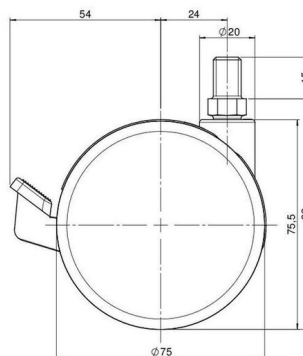

Standard D375

Stand: 26.06.2026

Bezeichnung DZBF375 - 3 X10	Baureihe D375	Verpackungseinheit 60 Stück im Karton
---------------------------------------	-------------------------	---

Technische Merkmale

Rollentyp	Möbelrolle
Raddurchmesser	75mm
Tragfähigkeit	75kg
Einbauhöhe mit Befestigung	83mm
Räder:	
Radtyp	hartes Rad
Radfarbe	RAL 9005 tiefschwarz
Gehäuse:	
Gehäuseform	ohne Dach, mit Hals
Halsdurchmesser	20mm
Gehäusematerial	Zinkdruckguss
Gehäusefarbe	Glanzchrom
Mobilitätstyp	Rad-Feststeller
Befestigungstyp und Abmessung	M10x15mm Gewindestift
Bezeichnung	DZBF375 - 3 X10

Befestigungen

Kompatibel mit den folgenden Befestigungen:

No-Noise™ Stift:

- 11x19,5mm mit 11,4mm Sprengring
- 11x19,5mm mit 11,6mm Sprengring

Steckstifte:

- 10x22mm mit 10,3mm Sprengring
- 10x22mm mit 10,5mm Sprengring
- 11x19,5mm mit 11,4mm Sprengring
- 11x19,5mm mit 11,8mm Sprengring
- 11x22mm mit 11,4mm Sprengring
- 11x22mm mit 11,6mm Sprengring
- 11x22mm mit 11,8mm Sprengring

Gewindestifte:

- M8x15mm
- M8x20mm
- M8x25mm
- M10x15mm
- M10x20mm
- M10x25mm
- M10x30mm
- M10x40mm
- M12x20mm

Anschraubplatten:

- 38x38mm
- 55x55mm
- 60x60mm