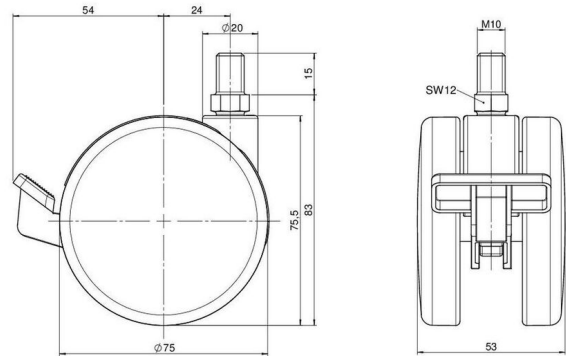

Standard D375

Stand: 27.06.2026

Bezeichnung DZBF375 - 3 X10	Baureihe D375	Verpackungseinheit 60 Stück im Karton
---------------------------------------	-------------------------	---

Technische Merkmale

Rollentyp	Möbelrolle
Raddurchmesser	75mm
Tragfähigkeit	75kg
Einbauhöhe mit Befestigung	83mm
Räder:	
Radtyp	hartes Rad
Radfarbe	RAL 9005 tiefschwarz
Gehäuse:	
Gehäuseform	ohne Dach, mit Hals
Halsdurchmesser	20mm
Gehäusematerial	Zinkdruckguss
Gehäusefarbe	Glanzchrom
Mobilitätstyp	Rad-Feststeller
Befestigungstyp und Abmessung	M10x15mm Gewindestift
Bezeichnung	DZBF375 - 3 X10

Befestigungen

Kompatibel mit den folgenden Befestigungen:

No-Noise™ Stift:

- 11x19,5mm mit 11,4mm Sprengring
- 11x19,5mm mit 11,6mm Sprengring

Steckstifte:

- 10x22mm mit 10,3mm Sprengring
- 10x22mm mit 10,5mm Sprengring
- 11x19,5mm mit 11,4mm Sprengring
- 11x19,5mm mit 11,8mm Sprengring
- 11x22mm mit 11,4mm Sprengring
- 11x22mm mit 11,6mm Sprengring
- 11x22mm mit 11,8mm Sprengring

Gewindestifte:

- M8x15mm
- M8x20mm
- M8x25mm
- M10x15mm
- M10x20mm
- M10x25mm
- M10x30mm
- M10x40mm
- M12x20mm

Anschraubplatten:

- 38x38mm
- 55x55mm
- 60x60mm