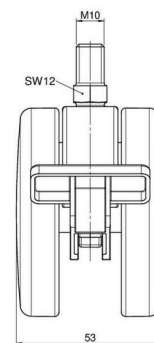

Standard D375

Stand: 26.06.2026

Bezeichnung DZBF375 - 3 X10	Baureihe D375	Verpackungseinheit 60 Stück im Karton
---------------------------------------	-------------------------	---

Technische Merkmale

Rollentyp	Möbelrolle
Raddurchmesser	75mm
Tragfähigkeit	75kg
Einbauhöhe mit Befestigung	83mm
Räder:	
Radtyp	hartes Rad
Radfarbe	RAL 9005 tiefschwarz
Gehäuse:	
Gehäuseform	ohne Dach, mit Hals
Halsdurchmesser	20mm
Gehäusematerial	Zinkdruckguss
Gehäusefarbe	Glanzchrom
Mobilitätstyp	Rad-Feststeller
Befestigungstyp und Abmessung	M10x15mm Gewindestift
Bezeichnung	DZBF375 - 3 X10

Befestigungen

Kompatibel mit den folgenden Befestigungen:

No-Noise™ Stift:

- 11x19,5mm mit 11,4mm Sprengring
- 11x19,5mm mit 11,6mm Sprengring

Steckstifte:

- 10x22mm mit 10,3mm Sprengring
- 10x22mm mit 10,5mm Sprengring
- 11x19,5mm mit 11,4mm Sprengring
- 11x19,5mm mit 11,8mm Sprengring
- 11x22mm mit 11,4mm Sprengring
- 11x22mm mit 11,6mm Sprengring
- 11x22mm mit 11,8mm Sprengring

Gewindestifte:

- M8x15mm
- M8x20mm
- M8x25mm
- M10x15mm
- M10x20mm
- M10x25mm
- M10x30mm
- M10x40mm
- M12x20mm

Anschraubplatten:

- 38x38mm
- 55x55mm
- 60x60mm