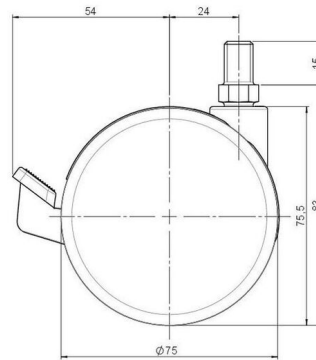

Standard D375

Stand: 26.06.2026

Bezeichnung DZBF375 - 3 X10	Baureihe D375	Verpackungseinheit 60 Stück im Karton
---------------------------------------	-------------------------	---

Technische Merkmale

Rollentyp	Möbelrolle
Raddurchmesser	75mm
Tragfähigkeit	75kg
Einbauhöhe mit Befestigung	83mm
Räder:	
Radtyp	hartes Rad
Radfarbe	RAL 9005 tiefschwarz
Gehäuse:	
Gehäuseform	ohne Dach, mit Hals
Halsdurchmesser	20mm
Gehäusematerial	Zinkdruckguss
Gehäusefarbe	RAL 9005 tiefschwarz
Mobilitätstyp	Rad-Feststeller
Befestigungstyp und Abmessung	M10x15mm Gewindestift
Bezeichnung	DZBF375 - 3 X10

Befestigungen

Kompatibel mit den folgenden Befestigungen:

No-Noise™ Stift:

- 11x19,5mm mit 11,4mm Sprengring
- 11x19,5mm mit 11,6mm Sprengring

Steckstifte:

- 10x22mm mit 10,3mm Sprengring
- 10x22mm mit 10,5mm Sprengring
- 11x19,5mm mit 11,4mm Sprengring
- 11x19,5mm mit 11,8mm Sprengring
- 11x22mm mit 11,4mm Sprengring
- 11x22mm mit 11,6mm Sprengring
- 11x22mm mit 11,8mm Sprengring

Gewindestifte:

- M8x15mm
- M8x20mm
- M8x25mm
- M10x15mm
- M10x20mm
- M10x25mm
- M10x30mm
- M10x40mm
- M12x20mm

Anschraubplatten:

- 38x38mm
- 55x55mm
- 60x60mm