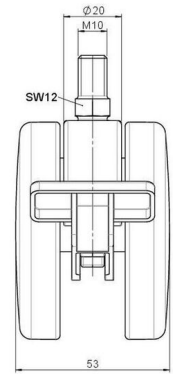

Standard D375

Stand: 26.06.2026

Bezeichnung DZBF375 - 3 X10	Baureihe D375	Verpackungseinheit 60 Stück im Karton
---------------------------------------	-------------------------	---

Technische Merkmale

Rollentyp	Möbelrolle
Raddurchmesser	75mm
Tragfähigkeit	75kg
Einbauhöhe mit Befestigung	83mm
Räder:	
Radtyp	hartes Rad
Radfarbe	RAL 9005 tiefschwarz
Gehäuse:	
Gehäuseform	ohne Dach, mit Hals
Halsdurchmesser	20mm
Gehäusematerial	Zinkdruckguss
Gehäusefarbe	RAL 9005 tiefschwarz
Mobilitätstyp	Rad-Feststeller
Befestigungstyp und Abmessung	M10x15mm Gewindestift
Bezeichnung	DZBF375 - 3 X10

Befestigungen

Kompatibel mit den folgenden Befestigungen:

No-Noise™ Stift:

- 11x19,5mm mit 11,4mm Sprengring
- 11x19,5mm mit 11,6mm Sprengring

Steckstifte:

- 10x22mm mit 10,3mm Sprengring
- 10x22mm mit 10,5mm Sprengring
- 11x19,5mm mit 11,4mm Sprengring
- 11x19,5mm mit 11,8mm Sprengring
- 11x22mm mit 11,4mm Sprengring
- 11x22mm mit 11,6mm Sprengring
- 11x22mm mit 11,8mm Sprengring

Gewindestifte:

- M8x15mm
- M8x20mm
- M8x25mm
- M10x15mm
- M10x20mm
- M10x25mm
- M10x30mm
- M10x40mm
- M12x20mm

Anschraubplatten:

- 38x38mm
- 55x55mm
- 60x60mm