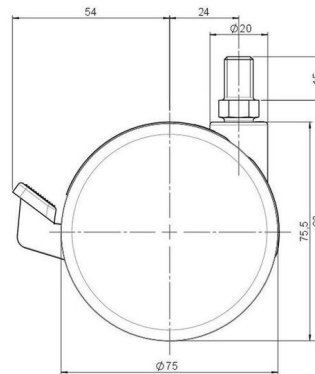

Standard D375

Stand: 30.04.2026

Bezeichnung DZBF375 - 3 X10	Baureihe D375	Verpackungseinheit 60 Stück im Karton
---------------------------------------	-------------------------	---

Technische Merkmale

Rollentyp	Möbelrolle
Raddurchmesser	75mm
Tragfähigkeit	75kg
Einbauhöhe mit Befestigung	83mm
Räder:	
Radtyp	hartes Rad
Radfarbe	RAL 7035 lichtgrau
Gehäuse:	
Gehäuseform	ohne Dach, mit Hals
Halsdurchmesser	20mm
Gehäusematerial	Zinkdruckguss
Gehäusefarbe	RAL 7035 lichtgrau
Mobilitätstyp	Rad-Feststeller
Befestigungstyp und Abmessung	M10x15mm Gewindestift
Bezeichnung	DZBF375 - 3 X10

Befestigungen

Kompatibel mit den folgenden Befestigungen:

No-Noise™ Stift:

- 11x19,5mm mit 11,4mm Sprengring
- 11x19,5mm mit 11,6mm Sprengring

Steckstifte:

- 10x22mm mit 10,3mm Sprengring
- 10x22mm mit 10,5mm Sprengring
- 11x19,5mm mit 11,4mm Sprengring
- 11x19,5mm mit 11,8mm Sprengring
- 11x22mm mit 11,4mm Sprengring
- 11x22mm mit 11,6mm Sprengring
- 11x22mm mit 11,8mm Sprengring

Gewindestifte:

- M8x15mm
- M8x20mm
- M8x25mm
- M10x15mm
- M10x20mm
- M10x25mm
- M10x30mm
- M10x40mm
- M12x20mm

Anschraubplatten:

- 38x38mm
- 55x55mm
- 60x60mm