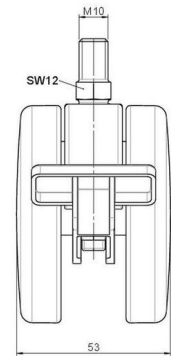

Standard D375

Stand: 30.04.2026

Bezeichnung DZBF375 - 3 X10	Baureihe D375	Verpackungseinheit 60 Stück im Karton
---------------------------------------	-------------------------	---

Technische Merkmale

Rollentyp	Möbelrolle
Raddurchmesser	75mm
Tragfähigkeit	75kg
Einbauhöhe mit Befestigung	83mm
Räder:	
Radtyp	hartes Rad
Radfarbe	RAL 7035 lichtgrau
Gehäuse:	
Gehäuseform	ohne Dach, mit Hals
Halsdurchmesser	20mm
Gehäusematerial	Zinkdruckguss
Gehäusefarbe	RAL 7035 lichtgrau
Mobilitätstyp	Rad-Feststeller
Befestigungstyp und Abmessung	M10x15mm Gewindestift
Bezeichnung	DZBF375 - 3 X10

Befestigungen

Kompatibel mit den folgenden Befestigungen:

No-Noise™ Stift:

- 11x19,5mm mit 11,4mm Sprengring
- 11x19,5mm mit 11,6mm Sprengring

Steckstifte:

- 10x22mm mit 10,3mm Sprengring
- 10x22mm mit 10,5mm Sprengring
- 11x19,5mm mit 11,4mm Sprengring
- 11x19,5mm mit 11,8mm Sprengring
- 11x22mm mit 11,4mm Sprengring
- 11x22mm mit 11,6mm Sprengring
- 11x22mm mit 11,8mm Sprengring

Gewindestifte:

- M8x15mm
- M8x20mm
- M8x25mm
- M10x15mm
- M10x20mm
- M10x25mm
- M10x30mm
- M10x40mm
- M12x20mm

Anschraubplatten:

- 38x38mm
- 55x55mm
- 60x60mm