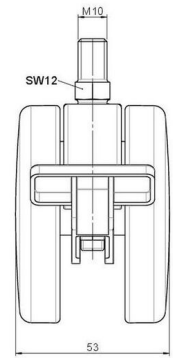

Standard D375

Stand: 26.06.2026

Bezeichnung DZBF375 - 3 X10	Baureihe D375	Verpackungseinheit 60 Stück im Karton
---------------------------------------	-------------------------	---

Technische Merkmale

Rollentyp	Möbelrolle
Raddurchmesser	75mm
Tragfähigkeit	75kg
Einbauhöhe mit Befestigung	83mm
Räder:	
Radtyp	hartes Rad
Radfarbe	RAL 7035 lichtgrau
Gehäuse:	
Gehäuseform	ohne Dach, mit Hals
Halsdurchmesser	20mm
Gehäusematerial	Zinkdruckguss
Gehäusefarbe	RAL 7035 lichtgrau
Mobilitätstyp	Rad-Feststeller
Befestigungstyp und Abmessung	M10x15mm Gewindestift
Bezeichnung	DZBF375 - 3 X10

Befestigungen

Kompatibel mit den folgenden Befestigungen:

No-Noise™ Stift:

- 11x19,5mm mit 11,4mm Sprengring
- 11x19,5mm mit 11,6mm Sprengring

Steckstifte:

- 10x22mm mit 10,3mm Sprengring
- 10x22mm mit 10,5mm Sprengring
- 11x19,5mm mit 11,4mm Sprengring
- 11x19,5mm mit 11,8mm Sprengring
- 11x22mm mit 11,4mm Sprengring
- 11x22mm mit 11,6mm Sprengring
- 11x22mm mit 11,8mm Sprengring

Gewindestifte:

- M8x15mm
- M8x20mm
- M8x25mm
- M10x15mm
- M10x20mm
- M10x25mm
- M10x30mm
- M10x40mm
- M12x20mm

Anschraubplatten:

- 38x38mm
- 55x55mm
- 60x60mm