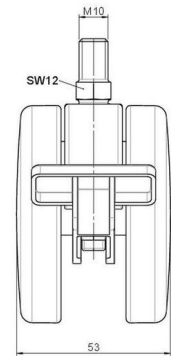

Standard D375

Stand: 27.06.2026

Bezeichnung DZBF375 - 3 X10	Baureihe D375	Verpackungseinheit 60 Stück im Karton
---------------------------------------	-------------------------	---

Technische Merkmale

Rollentyp	Möbelrolle
Raddurchmesser	75mm
Tragfähigkeit	75kg
Einbauhöhe mit Befestigung	83mm
Räder:	
Radtyp	hartes Rad
Radfarbe	RAL 7035 lichtgrau
Gehäuse:	
Gehäuseform	ohne Dach, mit Hals
Halsdurchmesser	20mm
Gehäusematerial	Zinkdruckguss
Gehäusefarbe	RAL 7035 lichtgrau
Mobilitätstyp	Rad-Feststeller
Befestigungstyp und Abmessung	M10x15mm Gewindestift
Bezeichnung	DZBF375 - 3 X10

Befestigungen

Kompatibel mit den folgenden Befestigungen:

No-Noise™ Stift:

- 11x19,5mm mit 11,4mm Sprengring
- 11x19,5mm mit 11,6mm Sprengring

Steckstifte:

- 10x22mm mit 10,3mm Sprengring
- 10x22mm mit 10,5mm Sprengring
- 11x19,5mm mit 11,4mm Sprengring
- 11x19,5mm mit 11,8mm Sprengring
- 11x22mm mit 11,4mm Sprengring
- 11x22mm mit 11,6mm Sprengring
- 11x22mm mit 11,8mm Sprengring

Gewindestifte:

- M8x15mm
- M8x20mm
- M8x25mm
- M10x15mm
- M10x20mm
- M10x25mm
- M10x30mm
- M10x40mm
- M12x20mm

Anschraubplatten:

- 38x38mm
- 55x55mm
- 60x60mm