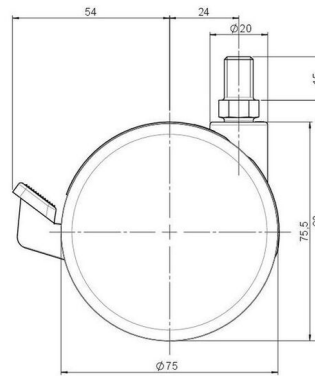

Standard D375

Stand: 26.06.2026

Bezeichnung DZBF375 - 3 X10	Baureihe D375	Verpackungseinheit 60 Stück im Karton
---------------------------------------	-------------------------	---

Technische Merkmale

Rollentyp	Möbelrolle
Raddurchmesser	75mm
Tragfähigkeit	75kg
Einbauhöhe mit Befestigung	83mm
Räder:	
Radtyp	hartes Rad
Radfarbe	RAL 7035 lichtgrau
Gehäuse:	
Gehäuseform	ohne Dach, mit Hals
Halsdurchmesser	20mm
Gehäusematerial	Zinkdruckguss
Gehäusefarbe	RAL 7035 lichtgrau
Mobilitätstyp	Rad-Feststeller
Befestigungstyp und Abmessung	M10x15mm Gewindestift
Bezeichnung	DZBF375 - 3 X10

Befestigungen

Kompatibel mit den folgenden Befestigungen:

No-Noise™ Stift:

- 11x19,5mm mit 11,4mm Sprengring
- 11x19,5mm mit 11,6mm Sprengring

Steckstifte:

- 10x22mm mit 10,3mm Sprengring
- 10x22mm mit 10,5mm Sprengring
- 11x19,5mm mit 11,4mm Sprengring
- 11x19,5mm mit 11,8mm Sprengring
- 11x22mm mit 11,4mm Sprengring
- 11x22mm mit 11,6mm Sprengring
- 11x22mm mit 11,8mm Sprengring

Gewindestifte:

- M8x15mm
- M8x20mm
- M8x25mm
- M10x15mm
- M10x20mm
- M10x25mm
- M10x30mm
- M10x40mm
- M12x20mm

Anschraubplatten:

- 38x38mm
- 55x55mm
- 60x60mm