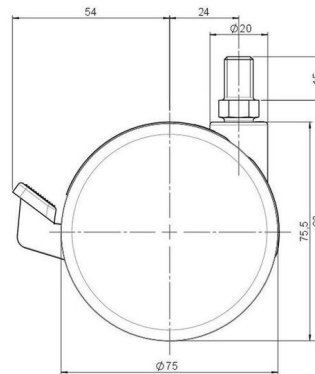

Standard D375

Stand: 27.06.2026

Bezeichnung DZBF375 - 3 X10	Baureihe D375	Verpackungseinheit 60 Stück im Karton
---------------------------------------	-------------------------	---

Technische Merkmale

Rollentyp	Möbelrolle
Raddurchmesser	75mm
Tragfähigkeit	75kg
Einbauhöhe mit Befestigung	83mm
Räder:	
Radtyp	hartes Rad
Radfarbe	RAL 7035 lichtgrau
Gehäuse:	
Gehäuseform	ohne Dach, mit Hals
Halsdurchmesser	20mm
Gehäusematerial	Zinkdruckguss
Gehäusefarbe	RAL 7035 lichtgrau
Mobilitätstyp	Rad-Feststeller
Befestigungstyp und Abmessung	M10x15mm Gewindestift
Bezeichnung	DZBF375 - 3 X10

Befestigungen

Kompatibel mit den folgenden Befestigungen:

No-Noise™ Stift:

- 11x19,5mm mit 11,4mm Sprengring
- 11x19,5mm mit 11,6mm Sprengring

Steckstifte:

- 10x22mm mit 10,3mm Sprengring
- 10x22mm mit 10,5mm Sprengring
- 11x19,5mm mit 11,4mm Sprengring
- 11x19,5mm mit 11,8mm Sprengring
- 11x22mm mit 11,4mm Sprengring
- 11x22mm mit 11,6mm Sprengring
- 11x22mm mit 11,8mm Sprengring

Gewindestifte:

- M8x15mm
- M8x20mm
- M8x25mm
- M10x15mm
- M10x20mm
- M10x25mm
- M10x30mm
- M10x40mm
- M12x20mm

Anschraubplatten:

- 38x38mm
- 55x55mm
- 60x60mm