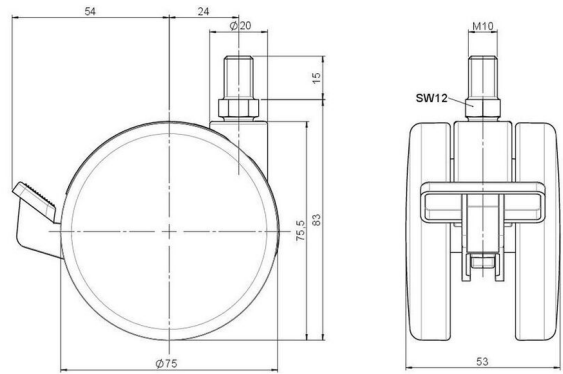

Standard D375

Stand: 26.06.2026

Bezeichnung DZBF375 - 3 X10	Baureihe D375	Verpackungseinheit 50 Stück im Karton
---------------------------------------	-------------------------	---

Technische Merkmale

Rollentyp	Möbelrolle
Raddurchmesser	75mm
Tragfähigkeit	75kg
Einbauhöhe mit Befestigung	83mm
Räder:	
Radtyp	hartes Rad
Radfarbe	RAL 9005 tiefschwarz
Gehäuse:	
Gehäuseform	ohne Dach, mit Hals
Halsdurchmesser	20mm
Gehäusematerial	Zinkdruckguss
Gehäusefarbe	Matthrom
Mobilitätstyp	Rad-Feststeller
Befestigungstyp und Abmessung	M10x15mm Gewindestift
Bezeichnung	DZBF375 - 3 X10

Befestigungen

Kompatibel mit den folgenden Befestigungen:

No-Noise™ Stift:

- 11x19,5mm mit 11,4mm Sprengring
- 11x19,5mm mit 11,6mm Sprengring

Steckstifte:

- 10x22mm mit 10,3mm Sprengring
- 10x22mm mit 10,5mm Sprengring
- 11x19,5mm mit 11,4mm Sprengring
- 11x19,5mm mit 11,8mm Sprengring
- 11x22mm mit 11,4mm Sprengring
- 11x22mm mit 11,6mm Sprengring
- 11x22mm mit 11,8mm Sprengring

Gewindestifte:

- M8x15mm
- M8x20mm
- M8x25mm
- M10x15mm
- M10x20mm
- M10x25mm
- M10x30mm
- M10x40mm
- M12x20mm

Anschraubplatten:

- 38x38mm
- 55x55mm
- 60x60mm