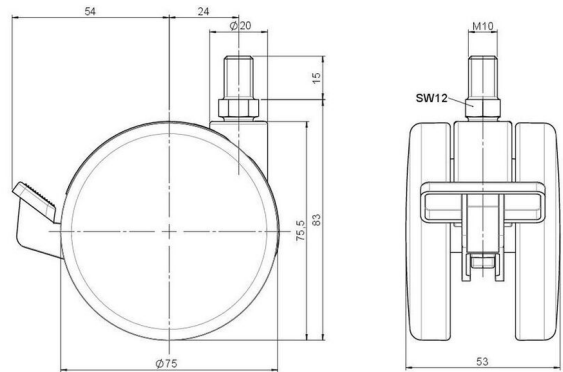

Standard D375

Stand: 29.04.2026

<b>Bezeichnung</b> DZBF375 - 3 X10	<b>Baureihe</b> D375	<b>Verpackungseinheit</b> 50 Stück im Karton
---------------------------------------	-------------------------	-------------------------------------------------

## Technische Merkmale

Rollentyp	Möbelrolle
Raddurchmesser	75mm
Tragfähigkeit	75kg
Einbauhöhe mit Befestigung	83mm
<b>Räder:</b>	
Radtyp	hartes Rad
Radfarbe	RAL 9005 tiefschwarz
<b>Gehäuse:</b>	
Gehäuseform	ohne Dach, mit Hals
Halsdurchmesser	20mm
Gehäusematerial	Zinkdruckguss
Gehäusefarbe	Matthrom
Mobilitätstyp	Rad-Feststeller
Befestigungstyp und Abmessung	M10x15mm Gewindestift
Bezeichnung	DZBF375 - 3 X10

### No-Noise™ Stift:

- 11x19,5mm mit 11,4mm Sprengring
- 11x19,5mm mit 11,6mm Sprengring

### Anschraubplatten:

- 38x38mm
- 55x55mm
- 60x60mm