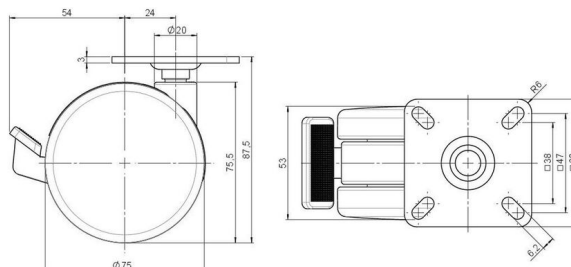

Standard D375

Stand: 29.04.2026

Bezeichnung DZBV375 - 3 X 1	Baureihe D375	Verpackungseinheit 60 Stück im Karton
---------------------------------------	-------------------------	---

Technische Merkmale

Rollentyp	Möbelrolle
Raddurchmesser	75mm
Tragfähigkeit	75kg
Einbauhöhe mit Befestigung	87,5mm
Räder:	
Radtyp	hartes Rad
Radfarbe	RAL 9005 tiefschwarz
Gehäuse:	
Gehäuseform	ohne Dach, mit Hals
Halsdurchmesser	20mm
Gehäusematerial	Zinkdruckguss
Gehäusefarbe	Glanzchrom
Mobilitätstyp	Feststeller mit Fuß
Befestigungstyp und Abmessung	60x60mm Anschraubplatte
Bezeichnung	DZBV375 - 3 X 1

Befestigungen

Kompatibel mit den folgenden Befestigungen:

No-Noise™ Stift:

- 11x19,5mm mit 11,4mm Sprengring
- 11x19,5mm mit 11,6mm Sprengring

Steckstifte:

- 10x22mm mit 10,3mm Sprengring
- 10x22mm mit 10,5mm Sprengring
- 11x19,5mm mit 11,4mm Sprengring
- 11x19,5mm mit 11,8mm Sprengring
- 11x22mm mit 11,4mm Sprengring
- 11x22mm mit 11,6mm Sprengring
- 11x22mm mit 11,8mm Sprengring

Gewindestifte:

- M8x15mm
- M8x20mm
- M8x25mm
- M10x15mm
- M10x20mm
- M10x25mm
- M10x30mm
- M10x40mm
- M12x20mm

Anschraubplatten:

- 38x38mm
- 55x55mm
- 60x60mm