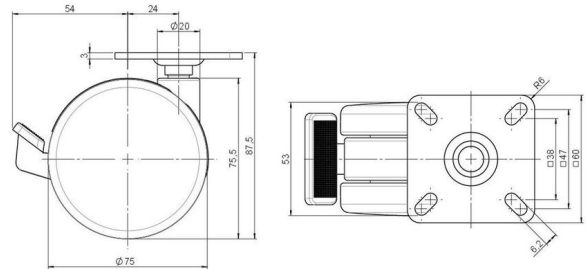

Standard D375

Stand: 26.06.2026

Bezeichnung DZBV375 - 3 X 1	Baureihe D375	Verpackungseinheit 60 Stück im Karton
---------------------------------------	-------------------------	---

Technische Merkmale

Rollentyp	Möbelrolle
Raddurchmesser	75mm
Tragfähigkeit	75kg
Einbauhöhe mit Befestigung	87,5mm
Räder:	
Radtyp	hartes Rad
Radfarbe	RAL 9005 tiefschwarz
Gehäuse:	
Gehäuseform	ohne Dach, mit Hals
Halsdurchmesser	20mm
Gehäusematerial	Zinkdruckguss
Gehäusefarbe	Glanzchrom
Mobilitätstyp	Feststeller mit Fuß
Befestigungstyp und Abmessung	60x60mm Anschraubplatte
Bezeichnung	DZBV375 - 3 X 1

Befestigungen

Kompatibel mit den folgenden Befestigungen:

No-Noise™ Stift:

- 11x19,5mm mit 11,4mm Sprengring
- 11x19,5mm mit 11,6mm Sprengring

Steckstifte:

- 10x22mm mit 10,3mm Sprengring
- 10x22mm mit 10,5mm Sprengring
- 11x19,5mm mit 11,4mm Sprengring
- 11x19,5mm mit 11,8mm Sprengring
- 11x22mm mit 11,4mm Sprengring
- 11x22mm mit 11,6mm Sprengring
- 11x22mm mit 11,8mm Sprengring

Gewindestifte:

- M8x15mm
- M8x20mm
- M8x25mm
- M10x15mm
- M10x20mm
- M10x25mm
- M10x30mm
- M10x40mm
- M12x20mm

Anschraubplatten:

- 38x38mm
- 55x55mm
- 60x60mm