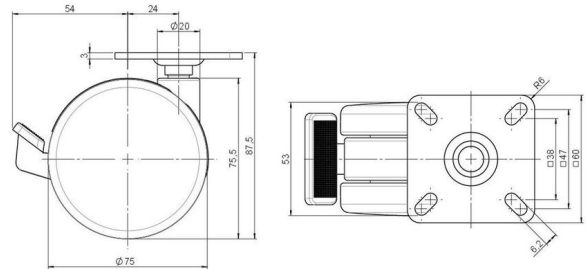

Standard D375

Stand: 27.06.2026

Bezeichnung DZBV375 - 3 X 1	Baureihe D375	Verpackungseinheit 60 Stück im Karton
---------------------------------------	-------------------------	---

Technische Merkmale

Rollentyp	Möbelrolle
Raddurchmesser	75mm
Tragfähigkeit	75kg
Einbauhöhe mit Befestigung	87,5mm
Räder:	
Radtyp	hartes Rad
Radfarbe	RAL 9005 tiefschwarz
Gehäuse:	
Gehäuseform	ohne Dach, mit Hals
Halsdurchmesser	20mm
Gehäusematerial	Zinkdruckguss
Gehäusefarbe	Glanzchrom
Mobilitätstyp	Feststeller mit Fuß
Befestigungstyp und Abmessung	60x60mm Anschraubplatte
Bezeichnung	DZBV375 - 3 X 1

Befestigungen

Kompatibel mit den folgenden Befestigungen:

No-Noise™ Stift:

- 11x19,5mm mit 11,4mm Sprengring
- 11x19,5mm mit 11,6mm Sprengring

Steckstifte:

- 10x22mm mit 10,3mm Sprengring
- 10x22mm mit 10,5mm Sprengring
- 11x19,5mm mit 11,4mm Sprengring
- 11x19,5mm mit 11,8mm Sprengring
- 11x22mm mit 11,4mm Sprengring
- 11x22mm mit 11,6mm Sprengring
- 11x22mm mit 11,8mm Sprengring

Gewindestifte:

- M8x15mm
- M8x20mm
- M8x25mm
- M10x15mm
- M10x20mm
- M10x25mm
- M10x30mm
- M10x40mm
- M12x20mm

Anschraubplatten:

- 38x38mm
- 55x55mm
- 60x60mm