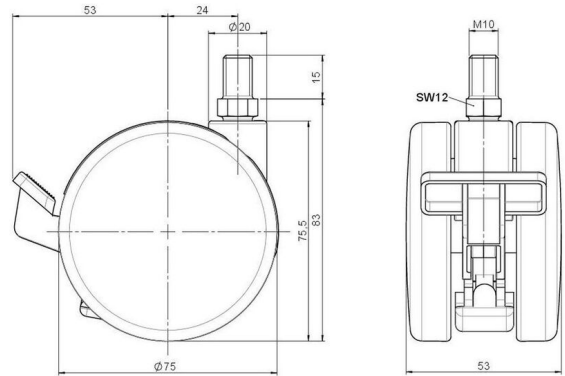

Standard D375

Stand: 27.06.2026

Bezeichnung DZBV375 - 3 X10	Baureihe D375	Verpackungseinheit 120 Stück im Karton
---------------------------------------	-------------------------	--

Technische Merkmale

Rollentyp	Möbelrolle
Raddurchmesser	75mm
Tragfähigkeit	75kg
Einbauhöhe mit Befestigung	83mm
Räder:	
Radtyp	hartes Rad
Radfarbe	RAL 9006 weißaluminium
Gehäuse:	
Gehäuseform	ohne Dach, mit Hals
Halsdurchmesser	20mm
Gehäusematerial	Zinkdruckguss
Gehäusefarbe	RAL 9006 weißaluminium
Mobilitätstyp	Feststeller mit Fuß
Befestigungstyp und Abmessung	M10x15mm Gewindestift
Bezeichnung	DZBV375 - 3 X10

Befestigungen

Kompatibel mit den folgenden Befestigungen:

No-Noise™ Stift:

- 11x19,5mm mit 11,4mm Sprengring
- 11x19,5mm mit 11,6mm Sprengring

Steckstifte:

- 10x22mm mit 10,3mm Sprengring
- 10x22mm mit 10,5mm Sprengring
- 11x19,5mm mit 11,4mm Sprengring
- 11x19,5mm mit 11,8mm Sprengring
- 11x22mm mit 11,4mm Sprengring
- 11x22mm mit 11,6mm Sprengring
- 11x22mm mit 11,8mm Sprengring

Gewindestifte:

- M8x15mm
- M8x20mm
- M8x25mm
- M10x15mm
- M10x20mm
- M10x25mm
- M10x30mm
- M10x40mm
- M12x20mm

Anschraubplatten:

- 38x38mm
- 55x55mm
- 60x60mm