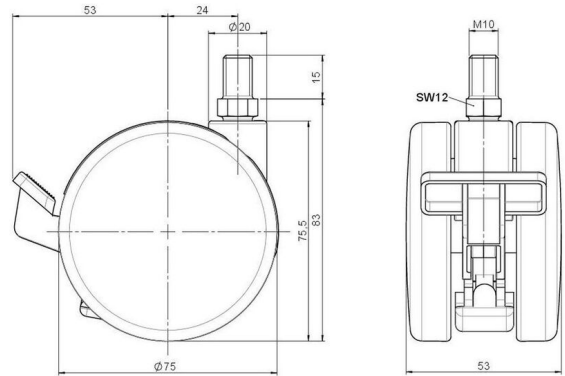

Standard D375

Stand: 29.04.2026

Bezeichnung DZBV375 - 3 X10	Baureihe D375	Verpackungseinheit 120 Stück im Karton
---------------------------------------	-------------------------	--

Technische Merkmale

Rollentyp	Möbelrolle
Raddurchmesser	75mm
Tragfähigkeit	75kg
Einbauhöhe mit Befestigung	83mm
Räder:	
Radtyp	hartes Rad
Radfarbe	RAL 9006 weißaluminium
Gehäuse:	
Gehäuseform	ohne Dach, mit Hals
Halsdurchmesser	20mm
Gehäusematerial	Zinkdruckguss
Gehäusefarbe	RAL 9006 weißaluminium
Mobilitätstyp	Feststeller mit Fuß
Befestigungstyp und Abmessung	M10x15mm Gewindestift
Bezeichnung	DZBV375 - 3 X10

Befestigungen

Kompatibel mit den folgenden Befestigungen:

No-Noise™ Stift:

- 11x19,5mm mit 11,4mm Sprengring
- 11x19,5mm mit 11,6mm Sprengring

Steckstifte:

- 10x22mm mit 10,3mm Sprengring
- 10x22mm mit 10,5mm Sprengring
- 11x19,5mm mit 11,4mm Sprengring
- 11x19,5mm mit 11,8mm Sprengring
- 11x22mm mit 11,4mm Sprengring
- 11x22mm mit 11,6mm Sprengring
- 11x22mm mit 11,8mm Sprengring

Gewindestifte:

- M8x15mm
- M8x20mm
- M8x25mm
- M10x15mm
- M10x20mm
- M10x25mm
- M10x30mm
- M10x40mm
- M12x20mm

Anschraubplatten:

- 38x38mm
- 55x55mm
- 60x60mm