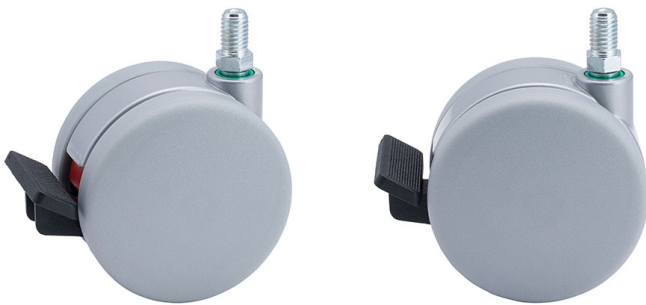

Standard D375

Stand: 27.06.2026

Bezeichnung DZBV375 - 3 X10	Baureihe D375	Verpackungseinheit 120 Stück im Karton
---------------------------------------	-------------------------	--

Technische Merkmale

Rollentyp	Möbelrolle
Raddurchmesser	75mm
Tragfähigkeit	75kg
Einbauhöhe mit Befestigung	83mm
Räder:	
Radtyp	hartes Rad
Radfarbe	RAL 9006 weißaluminium
Gehäuse:	
Gehäuseform	ohne Dach, mit Hals
Halsdurchmesser	20mm
Gehäusematerial	Zinkdruckguss
Gehäusefarbe	RAL 9006 weißaluminium
Mobilitätstyp	Feststeller mit Fuß
Befestigungstyp und Abmessung	M10x15mm Gewindestift
Bezeichnung	DZBV375 - 3 X10

Befestigungen

Kompatibel mit den folgenden Befestigungen:

No-Noise™ Stift:

- 11x19,5mm mit 11,4mm Sprengring
- 11x19,5mm mit 11,6mm Sprengring

Steckstifte:

- 10x22mm mit 10,3mm Sprengring
- 10x22mm mit 10,5mm Sprengring
- 11x19,5mm mit 11,4mm Sprengring
- 11x19,5mm mit 11,8mm Sprengring
- 11x22mm mit 11,4mm Sprengring
- 11x22mm mit 11,6mm Sprengring
- 11x22mm mit 11,8mm Sprengring

Gewindestifte:

- M8x15mm
- M8x20mm
- M8x25mm
- M10x15mm
- M10x20mm
- M10x25mm
- M10x30mm
- M10x40mm
- M12x20mm

Anschraubplatten:

- 38x38mm
- 55x55mm
- 60x60mm