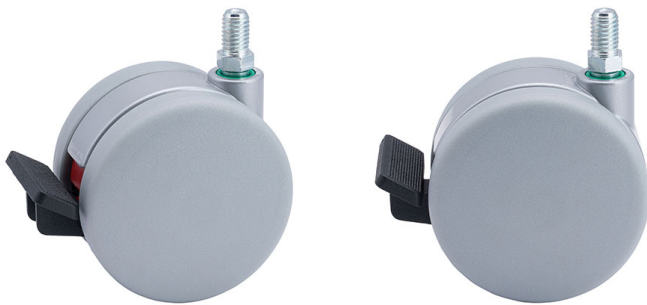

Standard D375

Stand: 29.04.2026

Bezeichnung DZBV375 - 3 X10	Baureihe D375	Verpackungseinheit 120 Stück im Karton
---------------------------------------	-------------------------	--

Technische Merkmale

Rollentyp	Möbelrolle
Raddurchmesser	75mm
Tragfähigkeit	75kg
Einbauhöhe mit Befestigung	83mm
Räder:	
Radtyp	hartes Rad
Radfarbe	RAL 9006 weißaluminium
Gehäuse:	
Gehäuseform	ohne Dach, mit Hals
Halsdurchmesser	20mm
Gehäusematerial	Zinkdruckguss
Gehäusefarbe	RAL 9006 weißaluminium
Mobilitätstyp	Feststeller mit Fuß
Befestigungstyp und Abmessung	M10x15mm Gewindestift
Bezeichnung	DZBV375 - 3 X10

Befestigungen

Kompatibel mit den folgenden Befestigungen:

No-Noise™ Stift:

- 11x19,5mm mit 11,4mm Sprengring
- 11x19,5mm mit 11,6mm Sprengring

Steckstifte:

- 10x22mm mit 10,3mm Sprengring
- 10x22mm mit 10,5mm Sprengring
- 11x19,5mm mit 11,4mm Sprengring
- 11x19,5mm mit 11,8mm Sprengring
- 11x22mm mit 11,4mm Sprengring
- 11x22mm mit 11,6mm Sprengring
- 11x22mm mit 11,8mm Sprengring

Gewindestifte:

- M8x15mm
- M8x20mm
- M8x25mm
- M10x15mm
- M10x20mm
- M10x25mm
- M10x30mm
- M10x40mm
- M12x20mm

Anschraubplatten:

- 38x38mm
- 55x55mm
- 60x60mm