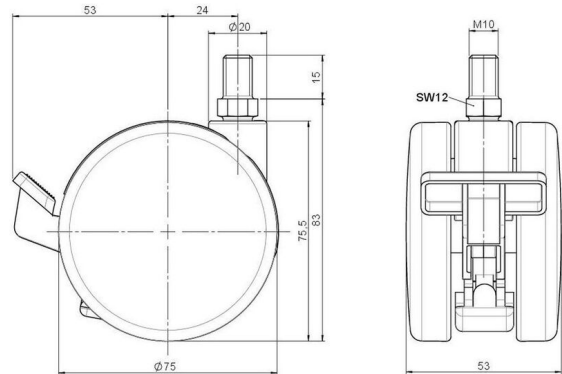

Standard D375

Stand: 26.06.2026

Bezeichnung DZBV375 - 3 X10	Baureihe D375	Verpackungseinheit 120 Stück im Karton
---------------------------------------	-------------------------	--

Technische Merkmale

Rollentyp	Möbelrolle
Raddurchmesser	75mm
Tragfähigkeit	75kg
Einbauhöhe mit Befestigung	83mm
Räder:	
Radtyp	hartes Rad
Radfarbe	RAL 9006 weißaluminium
Gehäuse:	
Gehäuseform	ohne Dach, mit Hals
Halsdurchmesser	20mm
Gehäusematerial	Zinkdruckguss
Gehäusefarbe	RAL 9006 weißaluminium
Mobilitätstyp	Feststeller mit Fuß
Befestigungstyp und Abmessung	M10x15mm Gewindestift
Bezeichnung	DZBV375 - 3 X10

Befestigungen

Kompatibel mit den folgenden Befestigungen:

No-Noise™ Stift:

- 11x19,5mm mit 11,4mm Sprengring
- 11x19,5mm mit 11,6mm Sprengring

Steckstifte:

- 10x22mm mit 10,3mm Sprengring
- 10x22mm mit 10,5mm Sprengring
- 11x19,5mm mit 11,4mm Sprengring
- 11x19,5mm mit 11,8mm Sprengring
- 11x22mm mit 11,4mm Sprengring
- 11x22mm mit 11,6mm Sprengring
- 11x22mm mit 11,8mm Sprengring

Gewindestifte:

- M8x15mm
- M8x20mm
- M8x25mm
- M10x15mm
- M10x20mm
- M10x25mm
- M10x30mm
- M10x40mm
- M12x20mm

Anschraubplatten:

- 38x38mm
- 55x55mm
- 60x60mm