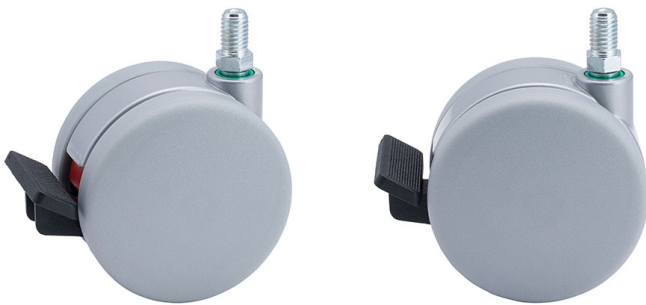

Standard D375

Stand: 26.06.2026

Bezeichnung DZBV375 - 3 X10	Baureihe D375	Verpackungseinheit 120 Stück im Karton
---------------------------------------	-------------------------	--

Technische Merkmale

Rollentyp	Möbelrolle
Raddurchmesser	75mm
Tragfähigkeit	75kg
Einbauhöhe mit Befestigung	83mm
Räder:	
Radtyp	hartes Rad
Radfarbe	RAL 9006 weißaluminium
Gehäuse:	
Gehäuseform	ohne Dach, mit Hals
Halsdurchmesser	20mm
Gehäusematerial	Zinkdruckguss
Gehäusefarbe	RAL 9006 weißaluminium
Mobilitätstyp	Feststeller mit Fuß
Befestigungstyp und Abmessung	M10x15mm Gewindestift
Bezeichnung	DZBV375 - 3 X10

Befestigungen

Kompatibel mit den folgenden Befestigungen:

No-Noise™ Stift:

- 11x19,5mm mit 11,4mm Sprengring
- 11x19,5mm mit 11,6mm Sprengring

Steckstifte:

- 10x22mm mit 10,3mm Sprengring
- 10x22mm mit 10,5mm Sprengring
- 11x19,5mm mit 11,4mm Sprengring
- 11x19,5mm mit 11,8mm Sprengring
- 11x22mm mit 11,4mm Sprengring
- 11x22mm mit 11,6mm Sprengring
- 11x22mm mit 11,8mm Sprengring

Gewindestifte:

- M8x15mm
- M8x20mm
- M8x25mm
- M10x15mm
- M10x20mm
- M10x25mm
- M10x30mm
- M10x40mm
- M12x20mm

Anschraubplatten:

- 38x38mm
- 55x55mm
- 60x60mm