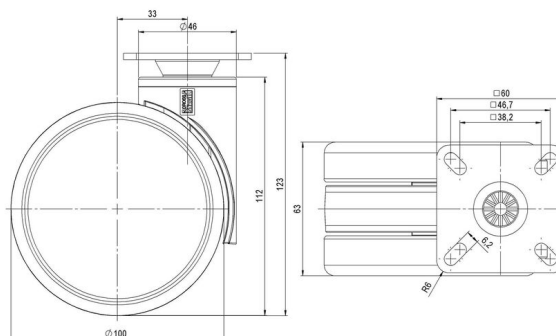

MOVE 100

Stand: 23.05.2026

Bezeichnung MOVE 100 K W	Baureihe D100	Verpackungseinheit 40 Stück im Karton
------------------------------------	-------------------------	---

Technische Merkmale

Rollentyp	Möbelrolle
Raddurchmesser	100mm
Tragfähigkeit	100kg
Einbauhöhe mit Befestigung	123mm
Räder:	
Radtyp	weiches Rad
Radkern/Ummantelung	RAL 9005 tiefschwarz / RAL 9005 tiefschwarz
Gehäuse:	
Gehäuseform	ohne Dach, mit Hals
Halsdurchmesser	46mm
Gehäusematerial	Hochwertiger Kunststoff
Gehäusefarbe	RAL 9005 tiefschwarz
Mobilitätstyp	freilaufend
Befestigungstyp und Abmessung	60x60mm Anschraubplatte
Bezeichnung	K 100-106 X 1

Befestigungen

Kompatibel mit den folgenden Befestigungen:

Steckstifte:

- 11x22mm mit 11,4mm Sprengring
- 11x22mm mit 11,6mm Sprengring
- 11x22mm mit 11,8mm Sprengring
- 11x34mm mit 11,8mm Sprengring
- 14x48mm mit 15mm Sprengring

Gewindestifte:

- M10x15mm
- M10x20mm
- M10x35mm
- M12x15mm
- M12x20mm
- M12x30mm

Anschraubplatten:

- 60x60mm