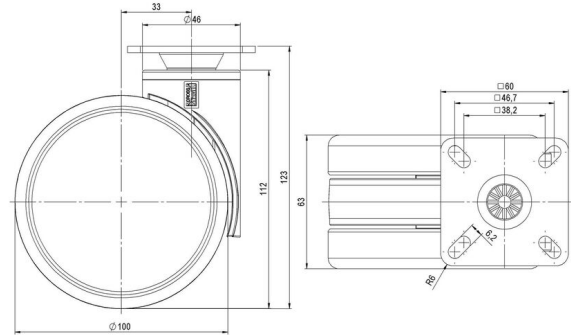

MOVE 100

Stand: 07.07.2026

Bezeichnung MOVE 100 K W	Baureihe D100	Verpackungseinheit 40 Stück im Karton
------------------------------------	-------------------------	---

Technische Merkmale

Rollentyp	Möbelrolle
Raddurchmesser	100mm
Tragfähigkeit	100kg
Einbauhöhe mit Befestigung	123mm
Räder:	
Radtyp	weiches Rad
Radkern/Ummantelung	RAL 9005 tiefschwarz / RAL 9005 tiefschwarz
Gehäuse:	
Gehäuseform	ohne Dach, mit Hals
Halsdurchmesser	46mm
Gehäusematerial	Hochwertiger Kunststoff
Gehäusefarbe	RAL 9005 tiefschwarz
Mobilitätstyp	freilaufend
Befestigungstyp und Abmessung	60x60mm Anschraubplatte
Bezeichnung	K 100-106 X 1

Befestigungen

Kompatibel mit den folgenden Befestigungen:

Steckstifte:

- 11x22mm mit 11,4mm Sprengring
- 11x22mm mit 11,6mm Sprengring
- 11x22mm mit 11,8mm Sprengring
- 11x34mm mit 11,8mm Sprengring
- 14x48mm mit 15mm Sprengring

Gewindestifte:

- M10x15mm
- M10x20mm
- M10x35mm
- M12x15mm
- M12x20mm
- M12x30mm

Anschraubplatten:

- 60x60mm