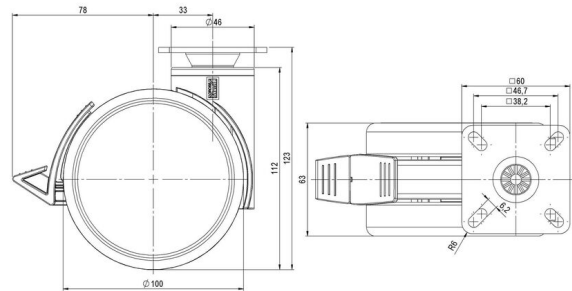

## Technische Merkmale

Rollentyp	Möbelrolle
Raddurchmesser	100mm
Tragfähigkeit	100kg
Einbauhöhe mit Befestigung	123mm
<b>Räder:</b>	
Radtyp	weiches Rad
Radkern/Ummantelung	RAL 9005 tiefschwarz / RAL 9005 tiefschwarz
<b>Gehäuse:</b>	
Gehäuseform	ohne Dach, mit Hals
Halsdurchmesser	46mm
Gehäusematerial	Hochwertiger Kunststoff
Gehäusefarbe	RAL 9005 tiefschwarz
Mobilitätstyp	Delta-Feststeller, RAL 9005 tiefschwarz
Befestigungstyp und Abmessung	60x60mm Anschraubplatte
Bezeichnung	KFD 100-106 X 1

### Steckstifte:

- 11x22mm mit 11,4mm Sprengring
- 11x22mm mit 11,6mm Sprengring
- 11x22mm mit 11,8mm Sprengring
- 11x34mm mit 11,8mm Sprengring
- 14x48mm mit 15mm Sprengring

### Gewindestifte:

- M10x15mm
- M10x20mm
- M10x35mm
- M12x15mm
- M12x20mm
- M12x30mm

### Anschraubplatten:

- 60x60mm