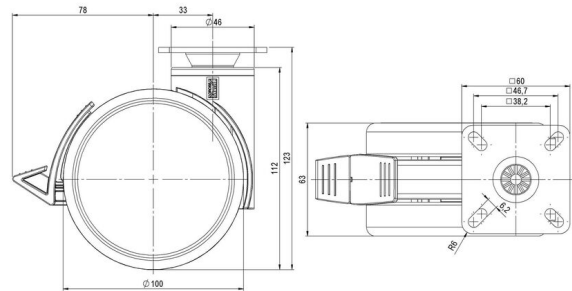

MOVE 100

Stand: 07.07.2026

Bezeichnung MOVE 100 KFD W	Baureihe D100	Verpackungseinheit 40 Stück im Karton
--------------------------------------	-------------------------	---

Technische Merkmale

Rollentyp	Möbelrolle
Raddurchmesser	100mm
Tragfähigkeit	100kg
Einbauhöhe mit Befestigung	123mm
Räder:	
Radtyp	weiches Rad
Radkern/Ummantelung	RAL 9005 tiefschwarz / RAL 9005 tiefschwarz
Gehäuse:	
Gehäuseform	ohne Dach, mit Hals
Halsdurchmesser	46mm
Gehäusematerial	Hochwertiger Kunststoff
Gehäusefarbe	RAL 9005 tiefschwarz
Mobilitätstyp	Delta-Feststeller, RAL 9005 tiefschwarz
Befestigungstyp und Abmessung	60x60mm Anschraubplatte
Bezeichnung	KFD 100-106 X 1

Befestigungen

Kompatibel mit den folgenden Befestigungen:

Steckstifte:

- 11x22mm mit 11,4mm Sprengring
- 11x22mm mit 11,6mm Sprengring
- 11x22mm mit 11,8mm Sprengring
- 11x34mm mit 11,8mm Sprengring
- 14x48mm mit 15mm Sprengring

Gewindestifte:

- M10x15mm
- M10x20mm
- M10x35mm
- M12x15mm
- M12x20mm
- M12x30mm

Anschraubplatten:

- 60x60mm