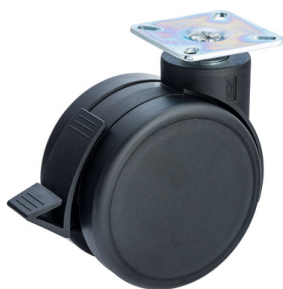

MOVE 100

Stand: 23.05.2026

|                                      |                         |   |
|--------------------------------------|-------------------------|---|
| <b>Bezeichnung</b><br>MOVE 100 KFD W | <b>Baureihe</b><br>D100 | <b>Verpackungseinheit</b><br>40 Stück im Karton |
|--------------------------------------|-------------------------|---|

## Technische Merkmale

|                               |   |
|-------------------------------|---|
| Rollentyp                     | Möbelrolle                                  |
| Raddurchmesser                | 100mm                                       |
| Tragfähigkeit                 | 100kg                                       |
| Einbauhöhe mit Befestigung    | 123mm                                       |
| <b>Räder:</b>                 |   |
| Radtyp                        | weiches Rad                                 |
| Radkern/Ummantelung           | RAL 9005 tiefschwarz / RAL 9005 tiefschwarz |
| <b>Gehäuse:</b>               |   |
| Gehäuseform                   | ohne Dach, mit Hals                         |
| Halsdurchmesser               | 46mm  |
| Gehäusematerial               | Hochwertiger Kunststoff                     |
| Gehäusefarbe                  | RAL 9005 tiefschwarz                        |
| Mobilitätstyp                 | Delta-Feststeller, RAL 9005 tiefschwarz     |
| Befestigungstyp und Abmessung | 60x60mm Anschraubplatte                     |
| Bezeichnung                   | KFD 100-106 X 1                             |