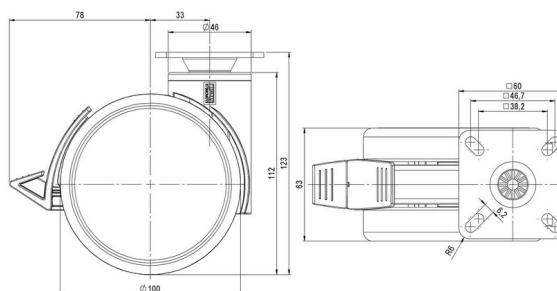

## Technische Merkmale

|                               |   |
|-------------------------------|---|
| Rollentyp                     | Möbelrolle                                  |
| Raddurchmesser                | 100mm                                       |
| Tragfähigkeit                 | 100kg                                       |
| Einbauhöhe mit Befestigung    | 123mm                                       |
| <b>Räder:</b>                 |   |
| Radtyp                        | weiches Rad                                 |
| Radkern/Ummantelung           | RAL 9005 tiefschwarz / RAL 9005 tiefschwarz |
| <b>Gehäuse:</b>               |   |
| Gehäuseform                   | ohne Dach, mit Hals                         |
| Halsdurchmesser               | 46mm  |
| Gehäusematerial               | Hochwertiger Kunststoff                     |
| Gehäusefarbe                  | RAL 9005 tiefschwarz                        |
| Mobilitätstyp                 | Delta-Feststeller, RAL 9005 tiefschwarz     |
| Befestigungstyp und Abmessung | 60x60mm Anschraubplatte                     |
| Bezeichnung                   | KFD 100-106 X 1                             |

### Steckstifte:

- 11x22mm mit 11,4mm Sprengring
- 11x22mm mit 11,6mm Sprengring
- 11x22mm mit 11,8mm Sprengring
- 11x34mm mit 11,8mm Sprengring
- 14x48mm mit 15mm Sprengring

### Gewindestifte:

- M10x15mm
- M10x20mm
- M10x35mm
- M12x15mm
- M12x20mm
- M12x30mm

### Anschraubplatten:

- 60x60mm