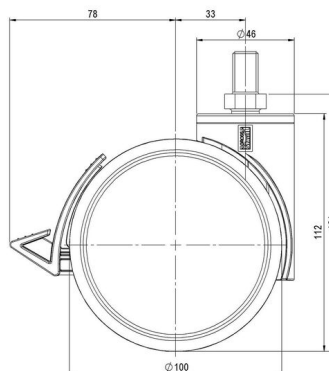

## Technische Merkmale

Rollentyp	Möbelrolle
Raddurchmesser	100mm
Tragfähigkeit	100kg
Einbauhöhe mit Befestigung	123mm
<b>Räder:</b>	
Radtyp	weiches Rad
Radkern/Ummantelung	RAL 9006 weißaluminium / RAL 9005 tiefschwarz
<b>Gehäuse:</b>	
Gehäuseform	ohne Dach, mit Hals
Halsdurchmesser	46mm
Gehäusematerial	Hochwertiger Kunststoff
Gehäusefarbe	RAL 9006 weißaluminium
Mobilitätstyp	Delta-Feststeller, RAL 9005 tiefschwarz
Befestigungstyp und Abmessung	M12x20mm Gewindestift
Bezeichnung	KFD 100-106 X12

### Steckstifte:

- 11x22mm mit 11,4mm Sprengring
- 11x22mm mit 11,6mm Sprengring
- 11x22mm mit 11,8mm Sprengring
- 11x34mm mit 11,8mm Sprengring
- 14x48mm mit 15mm Sprengring

### Gewindestifte:

- M10x15mm
- M10x20mm
- M10x35mm
- M12x15mm
- M12x20mm
- M12x30mm

### Anschraubplatten:

- 60x60mm