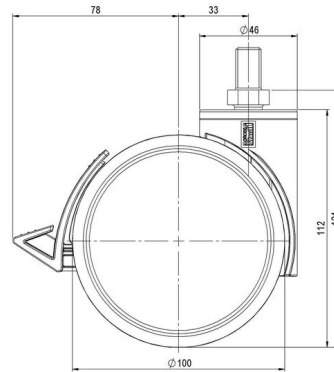

MOVE 100

Stand: 23.05.2026

Bezeichnung MOVE 100 KFD W	Baureihe D100	Verpackungseinheit 40 Stück im Karton
--------------------------------------	-------------------------	---

Technische Merkmale

Rollentyp	Möbelrolle
Raddurchmesser	100mm
Tragfähigkeit	100kg
Einbauhöhe mit Befestigung	123mm
Räder:	
Radtyp	weiches Rad
Radkern/Ummantelung	RAL 9006 weißaluminium / RAL 9005 tiefschwarz
Gehäuse:	
Gehäuseform	ohne Dach, mit Hals
Halsdurchmesser	46mm
Gehäusematerial	Hochwertiger Kunststoff
Gehäusefarbe	RAL 9006 weißaluminium
Mobilitätstyp	Delta-Feststeller, RAL 9005 tiefschwarz
Befestigungstyp und Abmessung	M12x20mm Gewindestift
Bezeichnung	KFD 100-106 X12

Befestigungen

Kompatibel mit den folgenden Befestigungen:

Steckstifte:

- 11x22mm mit 11,4mm Sprengring
- 11x22mm mit 11,6mm Sprengring
- 11x22mm mit 11,8mm Sprengring
- 11x34mm mit 11,8mm Sprengring
- 14x48mm mit 15mm Sprengring

Gewindestifte:

- M10x15mm
- M10x20mm
- M10x35mm
- M12x15mm
- M12x20mm
- M12x30mm

Anschraubplatten:

- 60x60mm