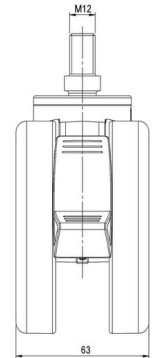

MOVE 100

Stand: 23.05.2026

Bezeichnung MOVE 100 KFD W	Baureihe D100	Verpackungseinheit 40 Stück im Karton
--------------------------------------	-------------------------	---

Technische Merkmale

Rollentyp	Möbelrolle
Raddurchmesser	100mm
Tragfähigkeit	100kg
Einbauhöhe mit Befestigung	123mm
Räder:	
Radtyp	weiches Rad
Radkern/Ummantelung	RAL 9006 weißaluminium / RAL 9005 tiefschwarz
Gehäuse:	
Gehäuseform	ohne Dach, mit Hals
Halsdurchmesser	46mm
Gehäusematerial	Hochwertiger Kunststoff
Gehäusefarbe	RAL 9006 weißaluminium
Mobilitätstyp	Delta-Feststeller, RAL 9005 tiefschwarz
Befestigungstyp und Abmessung	M12x20mm Gewindestift
Bezeichnung	KFD 100-106 X12

Befestigungen

Kompatibel mit den folgenden Befestigungen:

Steckstifte:

- 11x22mm mit 11,4mm Sprengring
- 11x22mm mit 11,6mm Sprengring
- 11x22mm mit 11,8mm Sprengring
- 11x34mm mit 11,8mm Sprengring
- 14x48mm mit 15mm Sprengring

Gewindestifte:

- M10x15mm
- M10x20mm
- M10x35mm
- M12x15mm
- M12x20mm
- M12x30mm

Anschraubplatten:

- 60x60mm