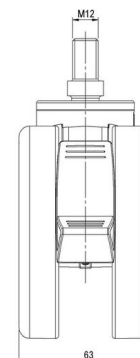

## Technische Merkmale

Rollentyp	Möbelrolle
Raddurchmesser	100mm
Tragfähigkeit	100kg
Einbauhöhe mit Befestigung	123mm
<b>Räder:</b>	
Radtyp	weiches Rad
Radkern/Ummantelung	RAL 9006 weißaluminium / RAL 9005 tiefschwarz
<b>Gehäuse:</b>	
Gehäuseform	ohne Dach, mit Hals
Halsdurchmesser	46mm
Gehäusematerial	Hochwertiger Kunststoff
Gehäusefarbe	RAL 9006 weißaluminium
Mobilitätstyp	Delta-Feststeller, RAL 9005 tiefschwarz
Befestigungstyp und Abmessung	M12x20mm Gewindestift
Bezeichnung	KFD 100-106 X12

### Steckstifte:

- 11x22mm mit 11,4mm Sprengring
- 11x22mm mit 11,6mm Sprengring
- 11x22mm mit 11,8mm Sprengring
- 11x34mm mit 11,8mm Sprengring
- 14x48mm mit 15mm Sprengring

### Gewindestifte:

- M10x15mm
- M10x20mm
- M10x35mm
- M12x15mm
- M12x20mm
- M12x30mm

### Anschraubplatten:

- 60x60mm