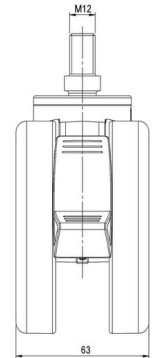

MOVE 100

Stand: 07.07.2026

<b>Bezeichnung</b> MOVE 100 KFD W	<b>Baureihe</b> D100	<b>Verpackungseinheit</b> 40 Stück im Karton
--------------------------------------	-------------------------	---

## Technische Merkmale

Rollentyp	Möbelrolle
Raddurchmesser	100mm
Tragfähigkeit	100kg
Einbauhöhe mit Befestigung	123mm
<b>Räder:</b>	
Radtyp	weiches Rad
Radkern/Ummantelung	RAL 9006 weißaluminium / RAL 9005 tiefschwarz
<b>Gehäuse:</b>	
Gehäuseform	ohne Dach, mit Hals
Halsdurchmesser	46mm
Gehäusematerial	Hochwertiger Kunststoff
Gehäusefarbe	RAL 9006 weißaluminium
Mobilitätstyp	Delta-Feststeller, RAL 9005 tiefschwarz
Befestigungstyp und Abmessung	M12x20mm Gewindestift
Bezeichnung	KFD 100-106 X12

### Gewindestifte:

- M10x15mm
- M10x20mm
- M10x35mm
- M12x15mm
- M12x20mm
- M12x30mm

### Anschraubplatten:

- 60x60mm