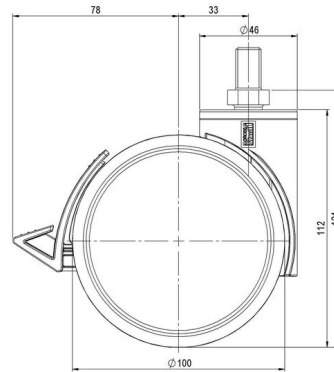

MOVE 100

Stand: 23.05.2026

Bezeichnung MOVE 100 KFD W	Baureihe D100	Verpackungseinheit 40 Stück im Karton

Technische Merkmale

Rollentyp	Möbelrolle
Raddurchmesser	100mm
Tragfähigkeit	100kg
Einbauhöhe mit Befestigung	123mm
Räder:	
Radtyp	weiches Rad
Radkern/Ummantelung	RAL 9006 weißaluminium / RAL 9005 tiefschwarz
Gehäuse:	
Gehäuseform	ohne Dach, mit Hals
Halsdurchmesser	46mm
Gehäusematerial	Hochwertiger Kunststoff
Gehäusefarbe	RAL 9006 weißaluminium
Mobilitätstyp	Delta-Feststeller, RAL 9005 tiefschwarz
Befestigungstyp und Abmessung	M12x20mm Gewindestift
Bezeichnung	KFD 100-106 X12