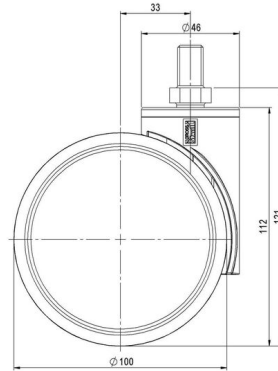

## Technische Merkmale

Rollentyp	Möbelrolle
Raddurchmesser	100mm
Tragfähigkeit	100kg
Einbauhöhe mit Befestigung	123mm
<b>Räder:</b>	
Radtyp	weiches Rad
Radkern/Ummantelung	NCS Weiß S0505-R80B / RAL 9005 tiefschwarz
<b>Gehäuse:</b>	
Gehäuseform	ohne Dach, mit Hals
Halsdurchmesser	46mm
Gehäusematerial	Hochwertiger Kunststoff
Gehäusefarbe	NCS Weiß S0505-R80B
Mobilitätstyp	freilaufend
Befestigungstyp und Abmessung	M12x20mm Gewindestift
Bezeichnung	K 100-106 X12

### Steckstifte:

- 11x22mm mit 11,4mm Sprengring
- 11x22mm mit 11,6mm Sprengring
- 11x22mm mit 11,8mm Sprengring
- 11x34mm mit 11,8mm Sprengring
- 14x48mm mit 15mm Sprengring

### Gewindestifte:

- M10x15mm
- M10x20mm
- M10x35mm
- M12x15mm
- M12x20mm
- M12x30mm

### Anschraubplatten:

- 60x60mm