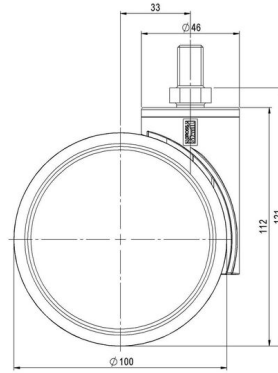

MOVE 100

Stand: 23.05.2026

Bezeichnung MOVE 100 KFD W	Baureihe D100	Verpackungseinheit 40 Stück im Karton
--------------------------------------	-------------------------	---

Technische Merkmale

Rollentyp	Möbelrolle
Raddurchmesser	100mm
Tragfähigkeit	100kg
Einbauhöhe mit Befestigung	123mm
Räder:	
Radtyp	weiches Rad
Radkern/Ummantelung	NCS Weiß S0505-R80B / RAL 9005 tiefschwarz
Gehäuse:	
Gehäuseform	ohne Dach, mit Hals
Halsdurchmesser	46mm
Gehäusematerial	Hochwertiger Kunststoff
Gehäusefarbe	NCS Weiß S0505-R80B
Mobilitätstyp	freilaufend
Befestigungstyp und Abmessung	M12x20mm Gewindestift
Bezeichnung	K 100-106 X12

Befestigungen

Kompatibel mit den folgenden Befestigungen:

Steckstifte:

- 11x22mm mit 11,4mm Sprengring
- 11x22mm mit 11,6mm Sprengring
- 11x22mm mit 11,8mm Sprengring
- 11x34mm mit 11,8mm Sprengring
- 14x48mm mit 15mm Sprengring

Gewindestifte:

- M10x15mm
- M10x20mm
- M10x35mm
- M12x15mm
- M12x20mm
- M12x30mm

Anschraubplatten:

- 60x60mm