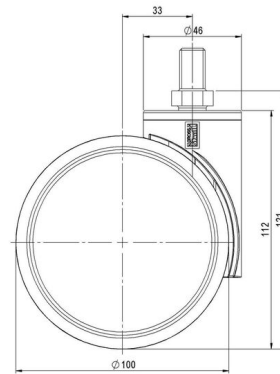

MOVE 100

Stand: 02.04.2026

Bezeichnung MOVE 100 KFD W	Baureihe D100	Verpackungseinheit 40 Stück im Karton
--------------------------------------	-------------------------	---

Technische Merkmale

Rollentyp	Möbelrolle
Raddurchmesser	100mm
Tragfähigkeit	100kg
Einbauhöhe mit Befestigung	123mm
Räder:	
Radtyp	weiches Rad
Radkern/Ummantelung	NCS Weiß S0505-R80B / RAL 9005 tiefschwarz
Gehäuse:	
Gehäuseform	ohne Dach, mit Hals
Halsdurchmesser	46mm
Gehäusematerial	Hochwertiger Kunststoff
Gehäusefarbe	NCS Weiß S0505-R80B
Mobilitätstyp	freilaufend
Befestigungstyp und Abmessung	M12x20mm Gewindestift
Bezeichnung	K 100-106 X12

Befestigungen

Kompatibel mit den folgenden Befestigungen:

Steckstifte:

- 11x22mm mit 11,4mm Sprengring
- 11x22mm mit 11,6mm Sprengring
- 11x22mm mit 11,8mm Sprengring
- 11x34mm mit 11,8mm Sprengring
- 14x48mm mit 15mm Sprengring

Gewindestifte:

- M10x15mm
- M10x20mm
- M10x35mm
- M12x15mm
- M12x20mm
- M12x30mm

Anschraubplatten:

- 60x60mm