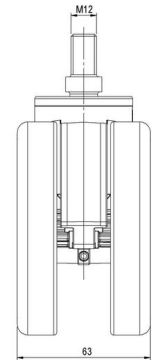

MOVE 100

Stand: 02.04.2026

Bezeichnung MOVE 100 KFD W	Baureihe D100	Verpackungseinheit 40 Stück im Karton
--------------------------------------	-------------------------	---

Technische Merkmale

Rollentyp	Möbelrolle
Raddurchmesser	100mm
Tragfähigkeit	100kg
Einbauhöhe mit Befestigung	123mm
Räder:	
Radtyp	weiches Rad
Radkern/Ummantelung	NCS Weiß S0505-R80B / RAL 9005 tiefschwarz
Gehäuse:	
Gehäuseform	ohne Dach, mit Hals
Halsdurchmesser	46mm
Gehäusematerial	Hochwertiger Kunststoff
Gehäusefarbe	NCS Weiß S0505-R80B
Mobilitätstyp	freilaufend
Befestigungstyp und Abmessung	M12x20mm Gewindestift
Bezeichnung	K 100-106 X12

Befestigungen

Kompatibel mit den folgenden Befestigungen:

Steckstifte:

- 11x22mm mit 11,4mm Sprengring
- 11x22mm mit 11,6mm Sprengring
- 11x22mm mit 11,8mm Sprengring
- 11x34mm mit 11,8mm Sprengring
- 14x48mm mit 15mm Sprengring

Gewindestifte:

- M10x15mm
- M10x20mm
- M10x35mm
- M12x15mm
- M12x20mm
- M12x30mm

Anschraubplatten:

- 60x60mm