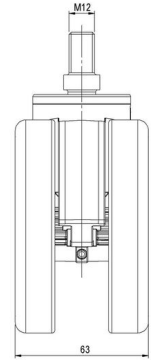

MOVE 100

Stand: 23.05.2026

Bezeichnung MOVE 100 KFD W	Baureihe D100	Verpackungseinheit 40 Stück im Karton
--------------------------------------	-------------------------	---

Technische Merkmale

Rollentyp	Möbelrolle
Raddurchmesser	100mm
Tragfähigkeit	100kg
Einbauhöhe mit Befestigung	123mm
Räder:	
Radtyp	weiches Rad
Radkern/Ummantelung	NCS Weiß S0505-R80B / RAL 9005 tiefschwarz
Gehäuse:	
Gehäuseform	ohne Dach, mit Hals
Halsdurchmesser	46mm
Gehäusematerial	Hochwertiger Kunststoff
Gehäusefarbe	NCS Weiß S0505-R80B
Mobilitätstyp	freilaufend
Befestigungstyp und Abmessung	M12x20mm Gewindestift
Bezeichnung	K 100-106 X12

Befestigungen

Kompatibel mit den folgenden Befestigungen:

Steckstifte:

- 11x22mm mit 11,4mm Sprengring
- 11x22mm mit 11,6mm Sprengring
- 11x22mm mit 11,8mm Sprengring
- 11x34mm mit 11,8mm Sprengring
- 14x48mm mit 15mm Sprengring

Gewindestifte:

- M10x15mm
- M10x20mm
- M10x35mm
- M12x15mm
- M12x20mm
- M12x30mm

Anschraubplatten:

- 60x60mm