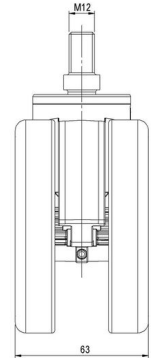

## Technische Merkmale

Rollentyp	Möbelrolle
Raddurchmesser	100mm
Tragfähigkeit	100kg
Einbauhöhe mit Befestigung	123mm
<b>Räder:</b>	
Radtyp	weiches Rad
Radkern/Ummantelung	NCS Weiß S0505-R80B / RAL 9005 tiefschwarz
<b>Gehäuse:</b>	
Gehäuseform	ohne Dach, mit Hals
Halsdurchmesser	46mm
Gehäusematerial	Hochwertiger Kunststoff
Gehäusefarbe	NCS Weiß S0505-R80B
Mobilitätstyp	freilaufend
Befestigungstyp und Abmessung	M12x20mm Gewindestift
Bezeichnung	K 100-106 X12

### Steckstifte:

- 11x22mm mit 11,4mm Sprengring
- 11x22mm mit 11,6mm Sprengring
- 11x22mm mit 11,8mm Sprengring
- 11x34mm mit 11,8mm Sprengring
- 14x48mm mit 15mm Sprengring

### Gewindestifte:

- M10x15mm
- M10x20mm
- M10x35mm
- M12x15mm
- M12x20mm
- M12x30mm

### Anschraubplatten:

- 60x60mm