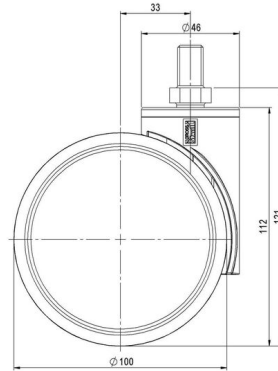

MOVE 100

Stand: 07.07.2026

Bezeichnung MOVE 100 KFD W	Baureihe D100	Verpackungseinheit 40 Stück im Karton
--------------------------------------	-------------------------	---

Technische Merkmale

Rollentyp	Möbelrolle
Raddurchmesser	100mm
Tragfähigkeit	100kg
Einbauhöhe mit Befestigung	123mm
Räder:	
Radtyp	weiches Rad
Radkern/Ummantelung	NCS Weiß S0505-R80B / RAL 9005 tiefschwarz
Gehäuse:	
Gehäuseform	ohne Dach, mit Hals
Halsdurchmesser	46mm
Gehäusematerial	Hochwertiger Kunststoff
Gehäusefarbe	NCS Weiß S0505-R80B
Mobilitätstyp	freilaufend
Befestigungstyp und Abmessung	M12x20mm Gewindestift
Bezeichnung	K 100-106 X12

Befestigungen

Kompatibel mit den folgenden Befestigungen:

Steckstifte:

- 11x22mm mit 11,4mm Sprengring
- 11x22mm mit 11,6mm Sprengring
- 11x22mm mit 11,8mm Sprengring
- 11x34mm mit 11,8mm Sprengring
- 14x48mm mit 15mm Sprengring

Gewindestifte:

- M10x15mm
- M10x20mm
- M10x35mm
- M12x15mm
- M12x20mm
- M12x30mm

Anschraubplatten:

- 60x60mm