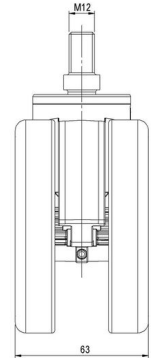

MOVE 100

Stand: 07.07.2026

Bezeichnung MOVE 100 KFD W	Baureihe D100	Verpackungseinheit 40 Stück im Karton
--------------------------------------	-------------------------	---

Technische Merkmale

Rollentyp	Möbelrolle
Raddurchmesser	100mm
Tragfähigkeit	100kg
Einbauhöhe mit Befestigung	123mm
Räder:	
Radtyp	weiches Rad
Radkern/Ummantelung	NCS Weiß S0505-R80B / RAL 9005 tiefschwarz
Gehäuse:	
Gehäuseform	ohne Dach, mit Hals
Halsdurchmesser	46mm
Gehäusematerial	Hochwertiger Kunststoff
Gehäusefarbe	NCS Weiß S0505-R80B
Mobilitätstyp	freilaufend
Befestigungstyp und Abmessung	M12x20mm Gewindestift
Bezeichnung	K 100-106 X12

Befestigungen

Kompatibel mit den folgenden Befestigungen:

Steckstifte:

- 11x22mm mit 11,4mm Sprengring
- 11x22mm mit 11,6mm Sprengring
- 11x22mm mit 11,8mm Sprengring
- 11x34mm mit 11,8mm Sprengring
- 14x48mm mit 15mm Sprengring

Gewindestifte:

- M10x15mm
- M10x20mm
- M10x35mm
- M12x15mm
- M12x20mm
- M12x30mm

Anschraubplatten:

- 60x60mm