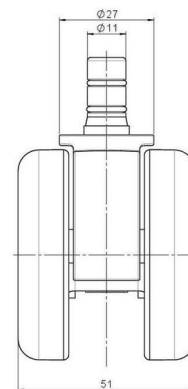

## Technische Merkmale

Rollentyp	Möbelrolle
Raddurchmesser	60mm
Tragfähigkeit	60kg
Einbauhöhe mit Befestigung	67mm
<b>Räder:</b>	
Radtyp	hartes Rad
Radfarbe	RAL 9005 tiefschwarz
<b>Gehäuse:</b>	
Gehäuseform	ohne Dach, mit Hals
Halsdurchmesser	27mm
Gehäusematerial	Hochwertiger Kunststoff
Gehäusefarbe	RAL 9005 tiefschwarz
Mobilitätstyp	freilaufend
Befestigungstyp und Abmessung	No-Noise™ -Stift, 11x19,5mm Laufstift für direkte Befestigung mit doppeltem Sprengring, 11,4mm
Bezeichnung	DDK 560 -31X2NN

### No-Noise™ Stift:

- 11x19,5mm mit 11,4mm Sprengring
- 11x19,5mm mit 11,6mm Sprengring

### Gewindestifte:

- M8x15mm
- M8x20mm
- M8x25mm
- M10x15mm
- M10x20mm
- M10x25mm
- M10x30mm
- M10x40mm
- M12x20mm

### Anschraubplatten:

- 38x38mm
- 55x55mm
- 60x60mm