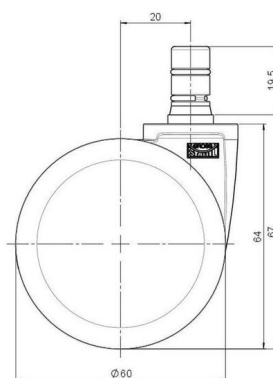

## Technische Merkmale

Rollentyp	Möbelrolle
Raddurchmesser	60mm
Tragfähigkeit	60kg
Einbauhöhe mit Befestigung	67mm
<b>Räder:</b>	
Radtyp	hartes Rad
Radfarbe	RAL 9005 tiefschwarz
<b>Gehäuse:</b>	
Gehäuseform	ohne Dach, mit Hals
Halsdurchmesser	27mm
Gehäusematerial	Hochwertiger Kunststoff
Gehäusefarbe	RAL 9005 tiefschwarz
Mobilitätstyp	freilaufend
Befestigungstyp und Abmessung	No-Noise™ -Stift, 11x19,5mm Laufstift für direkte Befestigung mit doppeltem Sprengring, 11,4mm
Bezeichnung	DDK 560 -31X2NN

### No-Noise™ Stift:

- 11x19,5mm mit 11,4mm Sprengring
- 11x19,5mm mit 11,6mm Sprengring

### Gewindestifte:

- M8x15mm
- M8x20mm
- M8x25mm
- M10x15mm
- M10x20mm
- M10x25mm
- M10x30mm
- M10x40mm
- M12x20mm

### Anschraubplatten:

- 38x38mm
- 55x55mm
- 60x60mm