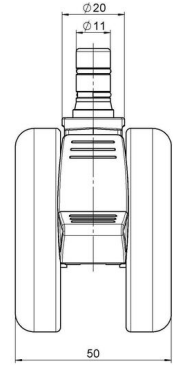

MOVE 65 classic

Stand: 28.04.2026

Bezeichnung MOVE 65 classic 20H	Baureihe D565	Verpackungseinheit 150 Stück im Karton
---	-------------------------	--

Technische Merkmale

Rollentyp	Möbelrolle
Raddurchmesser	65mm
Tragfähigkeit	65kg
Einbauhöhe mit Befestigung	71mm
Räder:	
Radtyp	hartes Rad
Radfarbe	RAL 9005 tiefschwarz
Gehäuse:	
Gehäuseform	ohne Dach, mit Hals
Halsdurchmesser	20mm
Gehäusematerial	Hochwertiger Kunststoff
Gehäusefarbe	RAL 9005 tiefschwarz
Mobilitätstyp	Delta-Feststeller, RAL 9005 tiefschwarz
Befestigungstyp und Abmessung	No-Noise™ -Stift, 11x19,5mm Laufstift für direkte Befestigung mit doppeltem Sprengring, 11,4mm
Bezeichnung	DDKF565 - 3X2NN

Befestigungen

Kompatibel mit den folgenden Befestigungen:

No-Noise™ Stift:

- 11x19,5mm mit 11,4mm Sprengring
- 11x19,5mm mit 11,6mm Sprengring

Steckstifte:

- 10x22mm mit 10,3mm Sprengring
- 10x22mm mit 10,5mm Sprengring
- 11x19,5mm mit 11,4mm Sprengring
- 11x19,5mm mit 11,8mm Sprengring
- 11x22mm mit 11,4mm Sprengring
- 11x22mm mit 11,6mm Sprengring
- 11x22mm mit 11,8mm Sprengring

Gewindestifte:

- M8x15mm
- M8x20mm
- M8x25mm
- M10x15mm
- M10x20mm
- M10x25mm
- M10x30mm
- M10x40mm
- M12x20mm

Anschraubplatten:

- 38x38mm
- 55x55mm
- 60x60mm