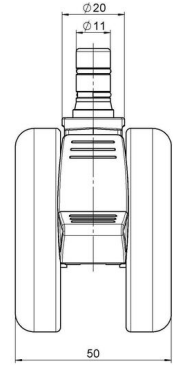

MOVE 65 classic

Stand: 25.06.2026

Bezeichnung MOVE 65 classic 20H	Baureihe D565	Verpackungseinheit 150 Stück im Karton
---	-------------------------	--

Technische Merkmale

Rollentyp	Möbelrolle
Raddurchmesser	65mm
Tragfähigkeit	65kg
Einbauhöhe mit Befestigung	71mm
Räder:	
Radtyp	hartes Rad
Radfarbe	RAL 9005 tiefschwarz
Gehäuse:	
Gehäuseform	ohne Dach, mit Hals
Halsdurchmesser	20mm
Gehäusematerial	Hochwertiger Kunststoff
Gehäusefarbe	RAL 9005 tiefschwarz
Mobilitätstyp	Delta-Feststeller, RAL 9005 tiefschwarz
Befestigungstyp und Abmessung	No-Noise™ -Stift, 11x19,5mm Laufstift für direkte Befestigung mit doppeltem Sprengring, 11,4mm
Bezeichnung	DDKF565 - 3X2NN

Befestigungen

Kompatibel mit den folgenden Befestigungen:

No-Noise™ Stift:

- 11x19,5mm mit 11,4mm Sprengring
- 11x19,5mm mit 11,6mm Sprengring

Steckstifte:

- 10x22mm mit 10,3mm Sprengring
- 10x22mm mit 10,5mm Sprengring
- 11x19,5mm mit 11,4mm Sprengring
- 11x19,5mm mit 11,8mm Sprengring
- 11x22mm mit 11,4mm Sprengring
- 11x22mm mit 11,6mm Sprengring
- 11x22mm mit 11,8mm Sprengring

Gewindestifte:

- M8x15mm
- M8x20mm
- M8x25mm
- M10x15mm
- M10x20mm
- M10x25mm
- M10x30mm
- M10x40mm
- M12x20mm

Anschraubplatten:

- 38x38mm
- 55x55mm
- 60x60mm