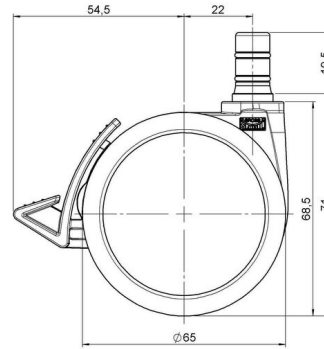

MOVE 65 classic

Stand: 28.04.2026

Bezeichnung MOVE 65 classic 20H	Baureihe D565	Verpackungseinheit 150 Stück im Karton
---	-------------------------	--

Technische Merkmale

Rollentyp	Möbelrolle
Raddurchmesser	65mm
Tragfähigkeit	65kg
Einbauhöhe mit Befestigung	71mm
Räder:	
Radtyp	hartes Rad
Radfarbe	RAL 9005 tiefschwarz
Gehäuse:	
Gehäuseform	ohne Dach, mit Hals
Halsdurchmesser	20mm
Gehäusematerial	Hochwertiger Kunststoff
Gehäusefarbe	RAL 9005 tiefschwarz
Mobilitätstyp	Delta-Feststeller, RAL 9005 tiefschwarz
Befestigungstyp und Abmessung	No-Noise™ -Stift, 11x19,5mm Laufstift für direkte Befestigung mit doppeltem Sprengring, 11,4mm
Bezeichnung	DDKF565 - 3X2NN

Befestigungen

Kompatibel mit den folgenden Befestigungen:

No-Noise™ Stift:

- 11x19,5mm mit 11,4mm Sprengring
- 11x19,5mm mit 11,6mm Sprengring

Steckstifte:

- 10x22mm mit 10,3mm Sprengring
- 10x22mm mit 10,5mm Sprengring
- 11x19,5mm mit 11,4mm Sprengring
- 11x19,5mm mit 11,8mm Sprengring
- 11x22mm mit 11,4mm Sprengring
- 11x22mm mit 11,6mm Sprengring
- 11x22mm mit 11,8mm Sprengring

Gewindestifte:

- M8x15mm
- M8x20mm
- M8x25mm
- M10x15mm
- M10x20mm
- M10x25mm
- M10x30mm
- M10x40mm
- M12x20mm

Anschraubplatten:

- 38x38mm
- 55x55mm
- 60x60mm