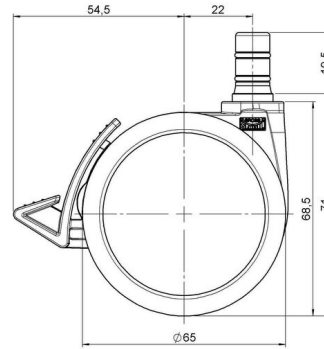

MOVE 65 classic

Stand: 25.06.2026

Bezeichnung MOVE 65 classic 20H	Baureihe D565	Verpackungseinheit 150 Stück im Karton
---	-------------------------	--

Technische Merkmale

Rollentyp	Möbelrolle
Raddurchmesser	65mm
Tragfähigkeit	65kg
Einbauhöhe mit Befestigung	71mm
Räder:	
Radtyp	hartes Rad
Radfarbe	RAL 9005 tiefschwarz
Gehäuse:	
Gehäuseform	ohne Dach, mit Hals
Halsdurchmesser	20mm
Gehäusematerial	Hochwertiger Kunststoff
Gehäusefarbe	RAL 9005 tiefschwarz
Mobilitätstyp	Delta-Feststeller, RAL 9005 tiefschwarz
Befestigungstyp und Abmessung	No-Noise™ -Stift, 11x19,5mm Laufstift für direkte Befestigung mit doppeltem Sprengring, 11,4mm
Bezeichnung	DDKF565 - 3X2NN

Befestigungen

Kompatibel mit den folgenden Befestigungen:

No-Noise™ Stift:

- 11x19,5mm mit 11,4mm Sprengring
- 11x19,5mm mit 11,6mm Sprengring

Steckstifte:

- 10x22mm mit 10,3mm Sprengring
- 10x22mm mit 10,5mm Sprengring
- 11x19,5mm mit 11,4mm Sprengring
- 11x19,5mm mit 11,8mm Sprengring
- 11x22mm mit 11,4mm Sprengring
- 11x22mm mit 11,6mm Sprengring
- 11x22mm mit 11,8mm Sprengring

Gewindestifte:

- M8x15mm
- M8x20mm
- M8x25mm
- M10x15mm
- M10x20mm
- M10x25mm
- M10x30mm
- M10x40mm
- M12x20mm

Anschraubplatten:

- 38x38mm
- 55x55mm
- 60x60mm