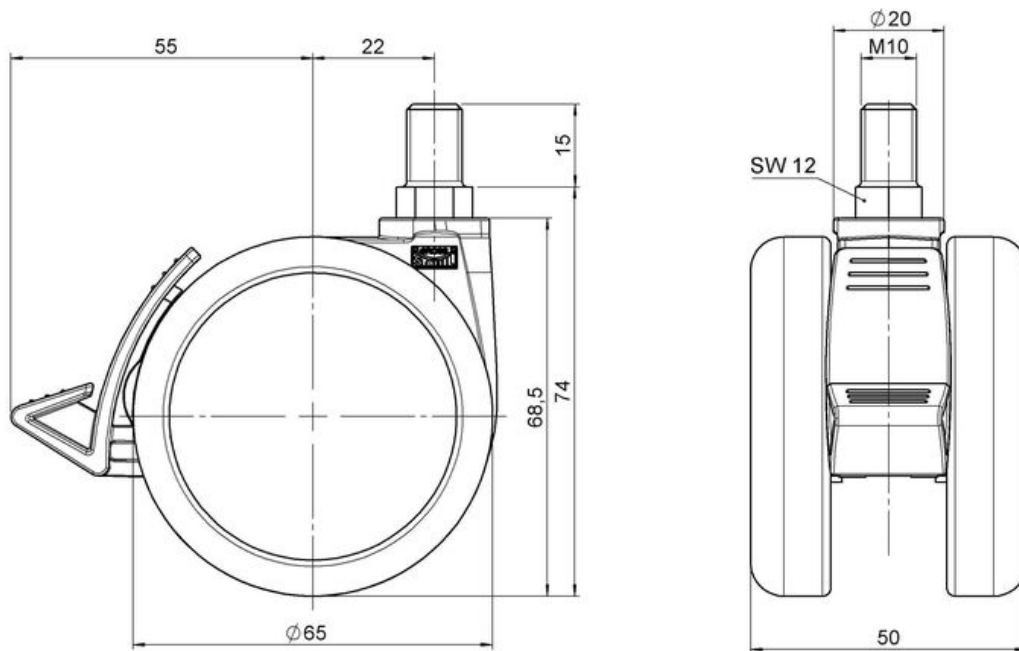

MOVE 65 classic

Stand: 28.04.2026

Bezeichnung MOVE 65 classic 20H	Baureihe D565	Verpackungseinheit 150 Stück im Karton
---	-------------------------	--

Technische Merkmale

Rollentyp	Möbelrolle
Raddurchmesser	65mm
Tragfähigkeit	65kg
Einbauhöhe mit Befestigung	74mm
Räder:	
Radtyp	hartes Rad
Radfarbe	RAL 9005 tiefschwarz
Gehäuse:	
Gehäuseform	ohne Dach, mit Hals

Produktdatenblatt

Halsdurchmesser	20mm
Gehäusematerial	Hochwertiger Kunststoff
Gehäusefarbe	RAL 9005 tiefschwarz
Mobilitätstyp	Delta-Feststeller, RAL 9005 tiefschwarz
Befestigungstyp und Abmessung	M10x15mm Gewindestift lose beigelegt
Bezeichnung	DDKF565 - 3 X10

Befestigungen

Kompatibel mit den folgenden Befestigungen:

No-Noise™ Stift:

- 11x19,5mm mit 11,4mm Sprengring
- 11x19,5mm mit 11,6mm Sprengring

Steckstifte:

- 10x22mm mit 10,3mm Sprengring
- 10x22mm mit 10,5mm Sprengring
- 11x19,5mm mit 11,4mm Sprengring
- 11x19,5mm mit 11,8mm Sprengring
- 11x22mm mit 11,4mm Sprengring
- 11x22mm mit 11,6mm Sprengring
- 11x22mm mit 11,8mm Sprengring

Gewindestifte:

- M8x15mm
- M8x20mm
- M8x25mm
- M10x15mm
- M10x20mm
- M10x25mm
- M10x30mm
- M10x40mm
- M12x20mm

Anschraubplatten:

- 38x38mm
- 55x55mm
- 60x60mm