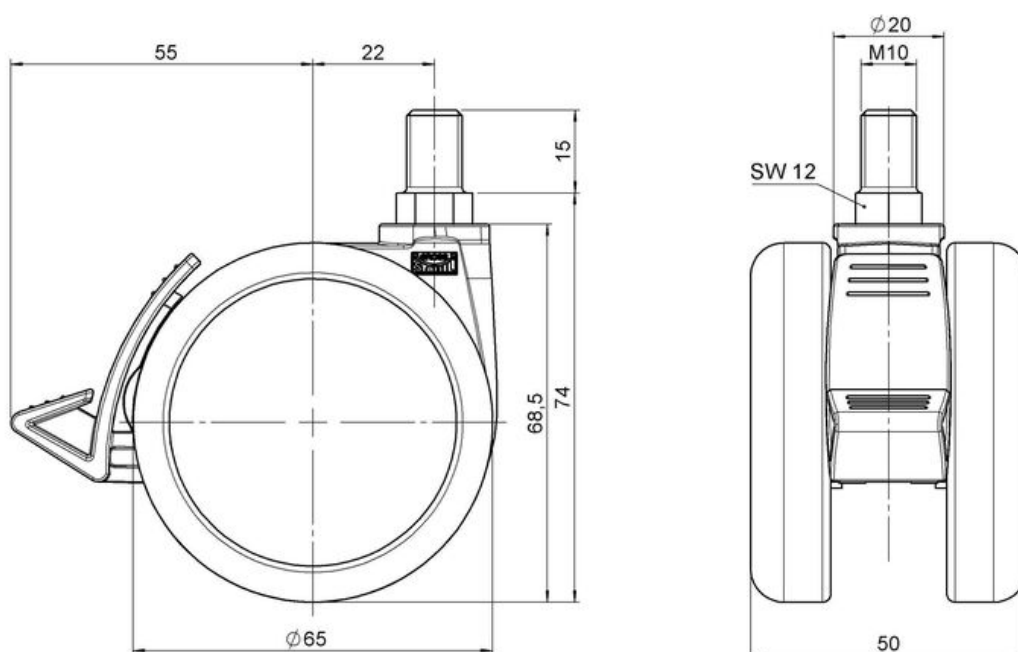

MOVE 65 classic

Stand: 25.06.2026

Bezeichnung MOVE 65 classic 20H	Baureihe D565	Verpackungseinheit 150 Stück im Karton
---	-------------------------	--

Technische Merkmale

Rollentyp	Möbelrolle
Raddurchmesser	65mm
Tragfähigkeit	65kg
Einbauhöhe mit Befestigung	74mm
Räder:	
Radtyp	hartes Rad
Radfarbe	RAL 9005 tiefschwarz
Gehäuse:	
Gehäuseform	ohne Dach, mit Hals

Produktdatenblatt

Halsdurchmesser	20mm
Gehäusematerial	Hochwertiger Kunststoff
Gehäusefarbe	RAL 9005 tiefschwarz
Mobilitätstyp	Delta-Feststeller, RAL 9005 tiefschwarz
Befestigungstyp und Abmessung	M10x15mm Gewindestift lose beigelegt
Bezeichnung	DDKF565 - 3 X10

Befestigungen

Kompatibel mit den folgenden Befestigungen:

No-Noise™ Stift:

- 11x19,5mm mit 11,4mm Sprengring
- 11x19,5mm mit 11,6mm Sprengring

Steckstifte:

- 10x22mm mit 10,3mm Sprengring
- 10x22mm mit 10,5mm Sprengring
- 11x19,5mm mit 11,4mm Sprengring
- 11x19,5mm mit 11,8mm Sprengring
- 11x22mm mit 11,4mm Sprengring
- 11x22mm mit 11,6mm Sprengring
- 11x22mm mit 11,8mm Sprengring

Gewindestifte:

- M8x15mm
- M8x20mm
- M8x25mm
- M10x15mm
- M10x20mm
- M10x25mm
- M10x30mm
- M10x40mm
- M12x20mm

Anschraubplatten:

- 38x38mm
- 55x55mm
- 60x60mm