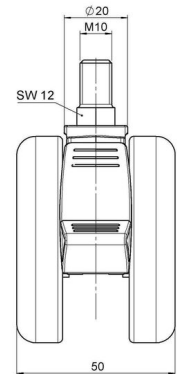

## Technische Merkmale

|                               |   |
|-------------------------------|---|
| Rollentyp                     | Möbelrolle                                |
| Raddurchmesser                | 65mm                                      |
| Tragfähigkeit                 | 65kg                                      |
| Einbauhöhe mit Befestigung    | 74mm                                      |
| <b>Räder:</b>                 |   |
| Radtyp                        | weiches Rad                               |
| Radkern/Ummantelung           | RAL 9005 tiefschwarz / RAL 7022 umbragrau |
| <b>Gehäuse:</b>               |   |
| Gehäuseform                   | ohne Dach, mit Hals                       |
| Halsdurchmesser               | 20mm                                      |
| Gehäusematerial               | Hochwertiger Kunststoff                   |
| Gehäusefarbe                  | RAL 9005 tiefschwarz                      |
| Mobilitätstyp                 | Delta-Feststeller, RAL 9005 tiefschwarz   |
| Befestigungstyp und Abmessung | M10x15mm Gewindestift                     |
| Bezeichnung                   | DUKF565 - 2 X10                           |

### No-Noise™ Stift:

- 11x19,5mm mit 11,4mm Sprengring
- 11x19,5mm mit 11,6mm Sprengring

### Anschraubplatten:

- 38x38mm
- 55x55mm
- 60x60mm