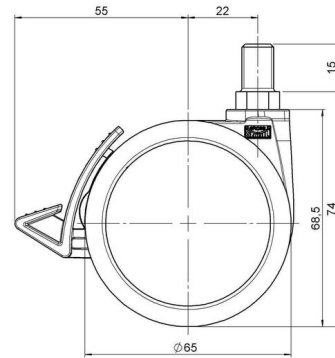

## Technische Merkmale

|                               |   |
|-------------------------------|---|
| Rollentyp                     | Möbelrolle                                |
| Raddurchmesser                | 65mm                                      |
| Tragfähigkeit                 | 65kg                                      |
| Einbauhöhe mit Befestigung    | 74mm                                      |
| <b>Räder:</b>                 |   |
| Radtyp                        | weiches Rad                               |
| Radkern/Ummantelung           | RAL 9005 tiefschwarz / RAL 7022 umbragrau |
| <b>Gehäuse:</b>               |   |
| Gehäuseform                   | ohne Dach, mit Hals                       |
| Halsdurchmesser               | 20mm                                      |
| Gehäusematerial               | Hochwertiger Kunststoff                   |
| Gehäusefarbe                  | RAL 9005 tiefschwarz                      |
| Mobilitätstyp                 | Delta-Feststeller, RAL 9005 tiefschwarz   |
| Befestigungstyp und Abmessung | M10x15mm Gewindestift                     |
| Bezeichnung                   | DUKF565 - 2 X10                           |

### No-Noise™ Stift:

- 11x19,5mm mit 11,4mm Sprengring
- 11x19,5mm mit 11,6mm Sprengring

### Gewindestifte:

- M8x15mm
- M8x20mm
- M8x25mm
- M10x15mm
- M10x20mm
- M10x25mm
- M10x30mm
- M10x40mm
- M12x20mm

### Anschraubplatten:

- 38x38mm
- 55x55mm
- 60x60mm