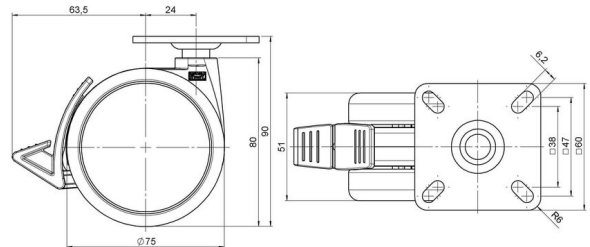

MOVE 75 classic

Stand: 01.04.2026

Bezeichnung MOVE 75 classic 20WF	Baureihe D575	Verpackungseinheit 100 Stück im Karton
--	-------------------------	--

Technische Merkmale

Rollentyp	Möbelrolle
Raddurchmesser	75mm
Tragfähigkeit	75kg
Einbauhöhe mit Befestigung	90mm
Räder:	
Radtyp	weiches Rad
Radkern/Ummantelung	RAL 9005 tiefschwarz / RAL 9005 tiefschwarz
Gehäuse:	
Gehäuseform	ohne Dach, mit Hals
Halsdurchmesser	20mm
Gehäusematerial	Hochwertiger Kunststoff
Gehäusefarbe	RAL 9005 tiefschwarz
Mobilitätstyp	Delta-Feststeller, RAL 9005 tiefschwarz
Befestigungstyp und Abmessung	60x60mm Anschraubplatte
Bezeichnung	DUKF575 - 2 X 1

Befestigungen

Kompatibel mit den folgenden Befestigungen:

No-Noise™ Stift:

- 11x19,5mm mit 11,4mm Sprengring
- 11x19,5mm mit 11,6mm Sprengring

Steckstifte:

- 10x22mm mit 10,3mm Sprengring
- 10x22mm mit 10,5mm Sprengring
- 11x19,5mm mit 11,4mm Sprengring
- 11x19,5mm mit 11,8mm Sprengring
- 11x22mm mit 11,4mm Sprengring
- 11x22mm mit 11,6mm Sprengring
- 11x22mm mit 11,8mm Sprengring

Gewindestifte:

- M8x15mm
- M8x20mm
- M8x25mm
- M10x15mm
- M10x20mm
- M10x25mm
- M10x30mm
- M10x40mm
- M12x20mm

Anschraubplatten:

- 38x38mm
- 55x55mm
- 60x60mm