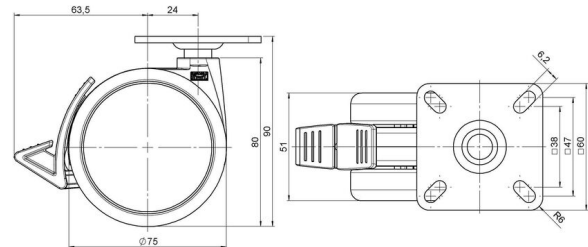

MOVE 75 classic

Stand: 23.05.2026

Bezeichnung MOVE 75 classic 20WF	Baureihe D575	Verpackungseinheit 100 Stück im Karton
--	-------------------------	--

Technische Merkmale

Rollentyp	Möbelrolle
Raddurchmesser	75mm
Tragfähigkeit	75kg
Einbauhöhe mit Befestigung	90mm
Räder:	
Radtyp	weiches Rad
Radkern/Ummantelung	RAL 9005 tiefschwarz / RAL 9005 tiefschwarz
Gehäuse:	
Gehäuseform	ohne Dach, mit Hals
Halsdurchmesser	20mm
Gehäusematerial	Hochwertiger Kunststoff
Gehäusefarbe	RAL 9005 tiefschwarz
Mobilitätstyp	Delta-Feststeller, RAL 9005 tiefschwarz
Befestigungstyp und Abmessung	60x60mm Anschraubplatte
Bezeichnung	DUKF575 - 2 X 1

Befestigungen

Kompatibel mit den folgenden Befestigungen:

No-Noise™ Stift:

- 11x19,5mm mit 11,4mm Sprengring
- 11x19,5mm mit 11,6mm Sprengring

Steckstifte:

- 10x22mm mit 10,3mm Sprengring
- 10x22mm mit 10,5mm Sprengring
- 11x19,5mm mit 11,4mm Sprengring
- 11x19,5mm mit 11,8mm Sprengring
- 11x22mm mit 11,4mm Sprengring
- 11x22mm mit 11,6mm Sprengring
- 11x22mm mit 11,8mm Sprengring

Gewindestifte:

- M8x15mm
- M8x20mm
- M8x25mm
- M10x15mm
- M10x20mm
- M10x25mm
- M10x30mm
- M10x40mm
- M12x20mm

Anschraubplatten:

- 38x38mm
- 55x55mm
- 60x60mm