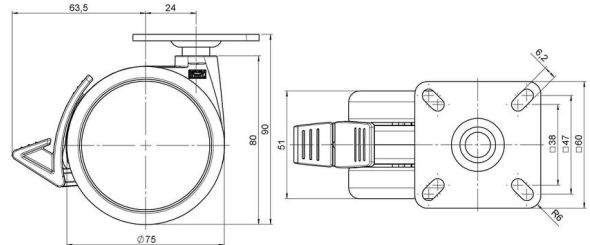

## Technische Merkmale

Rollentyp	Möbelrolle
Raddurchmesser	75mm
Tragfähigkeit	75kg
Einbauhöhe mit Befestigung	90mm
<b>Räder:</b>	
Radtyp	weiches Rad
Radkern/Ummantelung	RAL 9005 tiefschwarz / RAL 9005 tiefschwarz
<b>Gehäuse:</b>	
Gehäuseform	ohne Dach, mit Hals
Halsdurchmesser	20mm
Gehäusematerial	Hochwertiger Kunststoff
Gehäusefarbe	RAL 9005 tiefschwarz
Mobilitätstyp	Delta-Feststeller, RAL 9005 tiefschwarz
Befestigungstyp und Abmessung	60x60mm Anschraubplatte
Bezeichnung	DUKF575 - 2 X 1

### No-Noise™ Stift:

- 11x19,5mm mit 11,4mm Sprengring
- 11x19,5mm mit 11,6mm Sprengring

### Gewindestifte:

- M8x15mm
- M8x20mm
- M8x25mm
- M10x15mm
- M10x20mm
- M10x25mm
- M10x30mm
- M10x40mm
- M12x20mm

### Anschraubplatten:

- 38x38mm
- 55x55mm
- 60x60mm