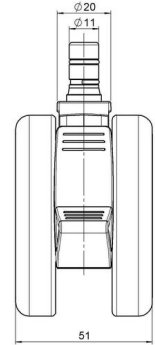

MOVE 75 classic

Stand: 23.05.2026

Bezeichnung MOVE 75 classic 20WF	Baureihe D575	Verpackungseinheit 120 Stück im Karton
--	-------------------------	--

Technische Merkmale

Rollentyp	Möbelrolle
Raddurchmesser	75mm
Tragfähigkeit	75kg
Einbauhöhe mit Befestigung	82,5mm
Räder:	
Radtyp	weiches Rad
Radkern/Ummantelung	RAL 9005 tiefschwarz / RAL 9005 tiefschwarz
Gehäuse:	
Gehäuseform	ohne Dach, mit Hals
Halsdurchmesser	20mm
Gehäusematerial	Hochwertiger Kunststoff
Gehäusefarbe	RAL 9005 tiefschwarz
Mobilitätstyp	Delta-Feststeller, RAL 9005 tiefschwarz
Befestigungstyp und Abmessung	No-Noise™-Stift, 11x19,5mm Laufstift für direkte Befestigung mit doppeltem Sprengring, 11,4mm
Bezeichnung	DUKF575 - 2X2NN

Befestigungen

Kompatibel mit den folgenden Befestigungen:

No-Noise™ Stift:

- 11x19,5mm mit 11,4mm Sprengring
- 11x19,5mm mit 11,6mm Sprengring

Steckstifte:

- 10x22mm mit 10,3mm Sprengring
- 10x22mm mit 10,5mm Sprengring
- 11x19,5mm mit 11,4mm Sprengring
- 11x19,5mm mit 11,8mm Sprengring
- 11x22mm mit 11,4mm Sprengring
- 11x22mm mit 11,6mm Sprengring
- 11x22mm mit 11,8mm Sprengring

Gewindestifte:

- M8x15mm
- M8x20mm
- M8x25mm
- M10x15mm
- M10x20mm
- M10x25mm
- M10x30mm
- M10x40mm
- M12x20mm

Anschraubplatten:

- 38x38mm
- 55x55mm
- 60x60mm