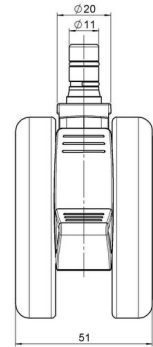

MOVE 75 classic

Stand: 07.07.2026

Bezeichnung MOVE 75 classic 20WF	Baureihe D575	Verpackungseinheit 120 Stück im Karton
--	-------------------------	--

Technische Merkmale

Rollentyp	Möbelrolle
Raddurchmesser	75mm
Tragfähigkeit	75kg
Einbauhöhe mit Befestigung	82,5mm
Räder:	
Radtyp	weiches Rad
Radkern/Ummantelung	RAL 9005 tiefschwarz / RAL 9005 tiefschwarz
Gehäuse:	
Gehäuseform	ohne Dach, mit Hals
Halsdurchmesser	20mm
Gehäusematerial	Hochwertiger Kunststoff
Gehäusefarbe	RAL 9005 tiefschwarz
Mobilitätstyp	Delta-Feststeller, RAL 9005 tiefschwarz
Befestigungstyp und Abmessung	No-Noise™-Stift, 11x19,5mm Laufstift für direkte Befestigung mit doppeltem Sprengring, 11,4mm
Bezeichnung	DUKF575 - 2X2NN

Befestigungen

Kompatibel mit den folgenden Befestigungen:

No-Noise™ Stift:

- 11x19,5mm mit 11,4mm Sprengring
- 11x19,5mm mit 11,6mm Sprengring

Steckstifte:

- 10x22mm mit 10,3mm Sprengring
- 10x22mm mit 10,5mm Sprengring
- 11x19,5mm mit 11,4mm Sprengring
- 11x19,5mm mit 11,8mm Sprengring
- 11x22mm mit 11,4mm Sprengring
- 11x22mm mit 11,6mm Sprengring
- 11x22mm mit 11,8mm Sprengring

Gewindestifte:

- M8x15mm
- M8x20mm
- M8x25mm
- M10x15mm
- M10x20mm
- M10x25mm
- M10x30mm
- M10x40mm
- M12x20mm

Anschraubplatten:

- 38x38mm
- 55x55mm
- 60x60mm