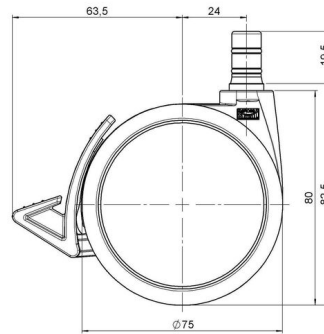

MOVE 75 classic

Stand: 07.07.2026

Bezeichnung MOVE 75 classic 20WF	Baureihe D575	Verpackungseinheit 120 Stück im Karton
--	-------------------------	--

Technische Merkmale

Rollentyp	Möbelrolle
Raddurchmesser	75mm
Tragfähigkeit	75kg
Einbauhöhe mit Befestigung	82,5mm
Räder:	
Radtyp	weiches Rad
Radkern/Ummantelung	RAL 9005 tiefschwarz / RAL 9005 tiefschwarz
Gehäuse:	
Gehäuseform	ohne Dach, mit Hals
Halsdurchmesser	20mm
Gehäusematerial	Hochwertiger Kunststoff
Gehäusefarbe	RAL 9005 tiefschwarz
Mobilitätstyp	Delta-Feststeller, RAL 9005 tiefschwarz
Befestigungstyp und Abmessung	No-Noise™-Stift, 11x19,5mm Laufstift für direkte Befestigung mit doppeltem Sprengring, 11,4mm
Bezeichnung	DUKF575 - 2X2NN

Befestigungen

Kompatibel mit den folgenden Befestigungen:

No-Noise™ Stift:

- 11x19,5mm mit 11,4mm Sprengring
- 11x19,5mm mit 11,6mm Sprengring

Steckstifte:

- 10x22mm mit 10,3mm Sprengring
- 10x22mm mit 10,5mm Sprengring
- 11x19,5mm mit 11,4mm Sprengring
- 11x19,5mm mit 11,8mm Sprengring
- 11x22mm mit 11,4mm Sprengring
- 11x22mm mit 11,6mm Sprengring
- 11x22mm mit 11,8mm Sprengring

Gewindestifte:

- M8x15mm
- M8x20mm
- M8x25mm
- M10x15mm
- M10x20mm
- M10x25mm
- M10x30mm
- M10x40mm
- M12x20mm

Anschraubplatten:

- 38x38mm
- 55x55mm
- 60x60mm