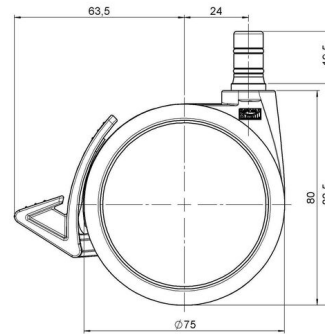

MOVE 75 classic

Stand: 23.05.2026

Bezeichnung MOVE 75 classic 20WF	Baureihe D575	Verpackungseinheit 120 Stück im Karton
--	-------------------------	--

Technische Merkmale

Rollentyp	Möbelrolle
Raddurchmesser	75mm
Tragfähigkeit	75kg
Einbauhöhe mit Befestigung	82,5mm
Räder:	
Radtyp	weiches Rad
Radkern/Ummantelung	RAL 9005 tiefschwarz / RAL 9005 tiefschwarz
Gehäuse:	
Gehäuseform	ohne Dach, mit Hals
Halsdurchmesser	20mm
Gehäusematerial	Hochwertiger Kunststoff
Gehäusefarbe	RAL 9005 tiefschwarz
Mobilitätstyp	Delta-Feststeller, RAL 9005 tiefschwarz
Befestigungstyp und Abmessung	No-Noise™-Stift, 11x19,5mm Laufstift für direkte Befestigung mit doppeltem Sprengring, 11,4mm
Bezeichnung	DUKF575 - 2X2NN

Befestigungen

Kompatibel mit den folgenden Befestigungen:

No-Noise™ Stift:

- 11x19,5mm mit 11,4mm Sprengring
- 11x19,5mm mit 11,6mm Sprengring

Steckstifte:

- 10x22mm mit 10,3mm Sprengring
- 10x22mm mit 10,5mm Sprengring
- 11x19,5mm mit 11,4mm Sprengring
- 11x19,5mm mit 11,8mm Sprengring
- 11x22mm mit 11,4mm Sprengring
- 11x22mm mit 11,6mm Sprengring
- 11x22mm mit 11,8mm Sprengring

Gewindestifte:

- M8x15mm
- M8x20mm
- M8x25mm
- M10x15mm
- M10x20mm
- M10x25mm
- M10x30mm
- M10x40mm
- M12x20mm

Anschraubplatten:

- 38x38mm
- 55x55mm
- 60x60mm