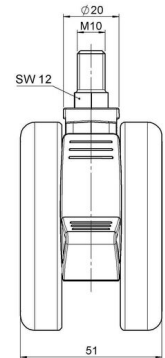

MOVE 75 classic

Stand: 07.07.2026

Bezeichnung MOVE 75 classic 20WF	Baureihe D575	Verpackungseinheit 120 Stück im Karton
--	-------------------------	--

Technische Merkmale

Rollentyp	Möbelrolle
Raddurchmesser	75mm
Tragfähigkeit	75kg
Einbauhöhe mit Befestigung	85,5mm
Räder:	
Radtyp	weiches Rad
Radkern/Ummantelung	RAL 9005 tiefschwarz / RAL 9005 tiefschwarz
Gehäuse:	
Gehäuseform	ohne Dach, mit Hals
Halsdurchmesser	20mm
Gehäusematerial	Hochwertiger Kunststoff
Gehäusefarbe	RAL 9005 tiefschwarz
Mobilitätstyp	Delta-Feststeller, RAL 9005 tiefschwarz
Befestigungstyp und Abmessung	M10x15mm Gewindestift
Bezeichnung	DUKF575 - 2 X10

Befestigungen

Kompatibel mit den folgenden Befestigungen:

No-Noise™ Stift:

- 11x19,5mm mit 11,4mm Sprengring
- 11x19,5mm mit 11,6mm Sprengring

Steckstifte:

- 10x22mm mit 10,3mm Sprengring
- 10x22mm mit 10,5mm Sprengring
- 11x19,5mm mit 11,4mm Sprengring
- 11x19,5mm mit 11,8mm Sprengring
- 11x22mm mit 11,4mm Sprengring
- 11x22mm mit 11,6mm Sprengring
- 11x22mm mit 11,8mm Sprengring

Gewindestifte:

- M8x15mm
- M8x20mm
- M8x25mm
- M10x15mm
- M10x20mm
- M10x25mm
- M10x30mm
- M10x40mm
- M12x20mm

Anschraubplatten:

- 38x38mm
- 55x55mm
- 60x60mm