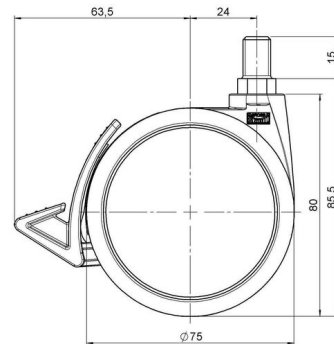

MOVE 75 classic

Stand: 07.07.2026

Bezeichnung MOVE 75 classic 20WF	Baureihe D575	Verpackungseinheit 120 Stück im Karton

Technische Merkmale

Rollentyp	Möbelrolle
Raddurchmesser	75mm
Tragfähigkeit	75kg
Einbauhöhe mit Befestigung	85,5mm
Räder:	
Radtyp	weiches Rad
Radkern/Ummantelung	RAL 9005 tiefschwarz / RAL 9005 tiefschwarz
Gehäuse:	
Gehäuseform	ohne Dach, mit Hals
Halsdurchmesser	20mm
Gehäusematerial	Hochwertiger Kunststoff
Gehäusefarbe	RAL 9005 tiefschwarz
Mobilitätstyp	Delta-Feststeller, RAL 9005 tiefschwarz
Befestigungstyp und Abmessung	M10x15mm Gewindestift
Bezeichnung	DUKF575 - 2 X10