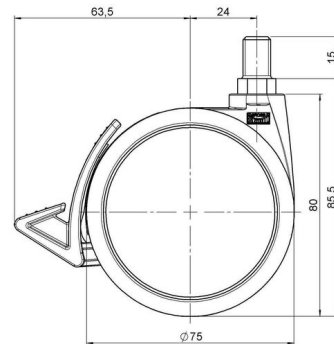

MOVE 75 classic

Stand: 07.07.2026

Bezeichnung MOVE 75 classic 20WF	Baureihe D575	Verpackungseinheit 120 Stück im Karton
--	-------------------------	--

Technische Merkmale

Rollentyp	Möbelrolle
Raddurchmesser	75mm
Tragfähigkeit	75kg
Einbauhöhe mit Befestigung	85,5mm
Räder:	
Radtyp	weiches Rad
Radkern/Ummantelung	RAL 9005 tiefschwarz / RAL 9005 tiefschwarz
Gehäuse:	
Gehäuseform	ohne Dach, mit Hals
Halsdurchmesser	20mm
Gehäusematerial	Hochwertiger Kunststoff
Gehäusefarbe	RAL 9005 tiefschwarz
Mobilitätstyp	Delta-Feststeller, RAL 9005 tiefschwarz
Befestigungstyp und Abmessung	M10x15mm Gewindestift
Bezeichnung	DUKF575 - 2 X10

Befestigungen

Kompatibel mit den folgenden Befestigungen:

No-Noise™ Stift:

- 11x19,5mm mit 11,4mm Sprengring
- 11x19,5mm mit 11,6mm Sprengring

Steckstifte:

- 10x22mm mit 10,3mm Sprengring
- 10x22mm mit 10,5mm Sprengring
- 11x19,5mm mit 11,4mm Sprengring
- 11x19,5mm mit 11,8mm Sprengring
- 11x22mm mit 11,4mm Sprengring
- 11x22mm mit 11,6mm Sprengring
- 11x22mm mit 11,8mm Sprengring

Gewindestifte:

- M8x15mm
- M8x20mm
- M8x25mm
- M10x15mm
- M10x20mm
- M10x25mm
- M10x30mm
- M10x40mm
- M12x20mm

Anschraubplatten:

- 38x38mm
- 55x55mm
- 60x60mm