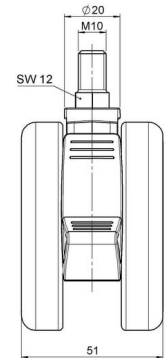

## Technische Merkmale

Rollentyp	Möbelrolle
Raddurchmesser	75mm
Tragfähigkeit	75kg
Einbauhöhe mit Befestigung	85,5mm
<b>Räder:</b>	
Radtyp	weiches Rad
Radkern/Ummantelung	RAL 9005 tiefschwarz / RAL 9005 tiefschwarz
<b>Gehäuse:</b>	
Gehäuseform	ohne Dach, mit Hals
Halsdurchmesser	20mm
Gehäusematerial	Hochwertiger Kunststoff
Gehäusefarbe	RAL 9005 tiefschwarz
Mobilitätstyp	Delta-Feststeller, RAL 9005 tiefschwarz
Befestigungstyp und Abmessung	M10x15mm Gewindestift
Bezeichnung	DUKF575 - 2 X10

### No-Noise™ Stift:

- 11x19,5mm mit 11,4mm Sprengring
- 11x19,5mm mit 11,6mm Sprengring

### Anschraubplatten:

- 38x38mm
- 55x55mm
- 60x60mm