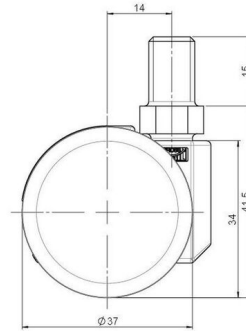

movetto 3

Stand: 07.07.2026

Bezeichnung movetto 3 H	Baureihe D231	Verpackungseinheit 200 Stück im Karton
-----------------------------------	-------------------------	--

Technische Merkmale

Rollentyp	Möbelrolle
Raddurchmesser	37mm
Tragfähigkeit	40kg
Einbauhöhe mit Befestigung	41,5mm
Räder:	
Radtyp	hartes Rad
Radfarbe	RAL 9005 tiefschwarz
Gehäuse:	
Gehäuseform	ohne Dach, mit Hals
Halsdurchmesser	16mm
Gehäusematerial	Hochwertiger Kunststoff
Gehäusefarbe	RAL 9005 tiefschwarz
Mobilitätstyp	freilaufend
Befestigungstyp und Abmessung	M10x15mm Gewindestift, 9,5mm
Bezeichnung	DDK 231 - 3 X10

Befestigungen

Kompatibel mit den folgenden Befestigungen:

No-Noise™ Stift:

- 11x19,5mm mit 11,4mm Sprengring
- 11x19,5mm mit 11,6mm Sprengring

Steckstifte:

- 10x22mm mit 10,3mm Sprengring
- 10x22mm mit 10,5mm Sprengring
- 11x19,5mm mit 11,4mm Sprengring
- 11x19,5mm mit 11,8mm Sprengring
- 11x22mm mit 11,4mm Sprengring
- 11x22mm mit 11,6mm Sprengring
- 11x22mm mit 11,8mm Sprengring

Gewindestifte:

- M8x15mm
- M8x25mm
- M10x15mm
- M10x25mm

Anschraubplatten:

- 38x38mm
- 55x55mm
- 60x60mm

Rollenteller:

- 120x104mm

Rollenmodul:

- 400x70mm