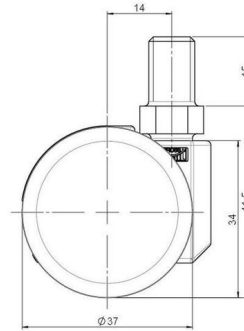

## Technische Merkmale

Rollentyp	Möbelrolle
Raddurchmesser	37mm
Tragfähigkeit	40kg
Einbauhöhe mit Befestigung	41,5mm
<b>Räder:</b>	
Radtyp	hartes Rad
Radfarbe	RAL 9005 tiefschwarz
<b>Gehäuse:</b>	
Gehäuseform	ohne Dach, mit Hals
Halsdurchmesser	16mm
Gehäusematerial	Hochwertiger Kunststoff
Gehäusefarbe	RAL 9005 tiefschwarz
Mobilitätstyp	freilaufend
Befestigungstyp und Abmessung	M10x15mm Gewindestift, 9,5mm
Bezeichnung	DDK 231 - 3 X10

### Anschraubplatten:

- 38x38mm
- 55x55mm
- 60x60mm

### Rollenteller:

- 120x104mm

### Rollenmodul:

- 400x70mm