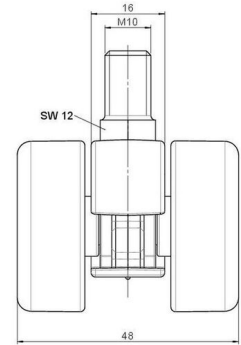

movetto 3

Stand: 23.05.2026

Bezeichnung movetto 3 H	Baureihe D231	Verpackungseinheit 200 Stück im Karton
-----------------------------------	-------------------------	--

Technische Merkmale

Rollentyp	Möbelrolle
Raddurchmesser	37mm
Tragfähigkeit	40kg
Einbauhöhe mit Befestigung	41,5mm
Räder:	
Radtyp	hartes Rad
Radfarbe	RAL 9005 tiefschwarz
Gehäuse:	
Gehäuseform	ohne Dach, mit Hals
Halsdurchmesser	16mm
Gehäusematerial	Hochwertiger Kunststoff
Gehäusefarbe	RAL 9005 tiefschwarz
Mobilitätstyp	freilaufend
Befestigungstyp und Abmessung	M10x15mm Gewindestift, 9,5mm
Bezeichnung	DDK 231 - 3 X10

Befestigungen

Kompatibel mit den folgenden Befestigungen:

No-Noise™ Stift:

- 11x19,5mm mit 11,4mm Sprengring
- 11x19,5mm mit 11,6mm Sprengring

Steckstifte:

- 10x22mm mit 10,3mm Sprengring
- 10x22mm mit 10,5mm Sprengring
- 11x19,5mm mit 11,4mm Sprengring
- 11x19,5mm mit 11,8mm Sprengring
- 11x22mm mit 11,4mm Sprengring
- 11x22mm mit 11,6mm Sprengring
- 11x22mm mit 11,8mm Sprengring

Gewindestifte:

- M8x15mm
- M8x25mm
- M10x15mm
- M10x25mm

Anschraubplatten:

- 38x38mm
- 55x55mm
- 60x60mm

Rollenteller:

- 120x104mm

Rollenmodul:

- 400x70mm