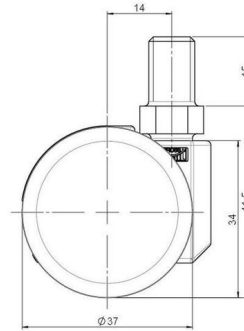

movetto 3

Stand: 23.05.2026

Bezeichnung movetto 3 H	Baureihe D231	Verpackungseinheit 200 Stück im Karton
-----------------------------------	-------------------------	--

Technische Merkmale

Rollentyp	Möbelrolle
Raddurchmesser	37mm
Tragfähigkeit	40kg
Einbauhöhe mit Befestigung	41,5mm
Räder:	
Radtyp	hartes Rad
Radfarbe	RAL 9005 tiefschwarz
Gehäuse:	
Gehäuseform	ohne Dach, mit Hals
Halsdurchmesser	16mm
Gehäusematerial	Hochwertiger Kunststoff
Gehäusefarbe	RAL 9005 tiefschwarz
Mobilitätstyp	freilaufend
Befestigungstyp und Abmessung	M10x15mm Gewindestift, 9,5mm
Bezeichnung	DDK 231 - 3 X10

Befestigungen

Kompatibel mit den folgenden Befestigungen:

No-Noise™ Stift:

- 11x19,5mm mit 11,4mm Sprengring
- 11x19,5mm mit 11,6mm Sprengring

Steckstifte:

- 10x22mm mit 10,3mm Sprengring
- 10x22mm mit 10,5mm Sprengring
- 11x19,5mm mit 11,4mm Sprengring
- 11x19,5mm mit 11,8mm Sprengring
- 11x22mm mit 11,4mm Sprengring
- 11x22mm mit 11,6mm Sprengring
- 11x22mm mit 11,8mm Sprengring

Gewindestifte:

- M8x15mm
- M8x25mm
- M10x15mm
- M10x25mm

Anschraubplatten:

- 38x38mm
- 55x55mm
- 60x60mm

Rollenteller:

- 120x104mm

Rollenmodul:

- 400x70mm