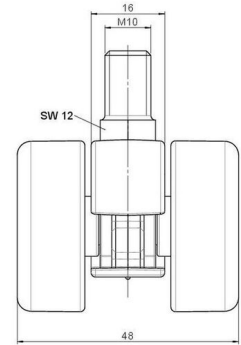

## Technische Merkmale

Rollentyp	Möbelrolle
Raddurchmesser	37mm
Tragfähigkeit	40kg
Einbauhöhe mit Befestigung	41,5mm
<b>Räder:</b>	
Radtyp	hartes Rad
Radfarbe	RAL 9005 tiefschwarz
<b>Gehäuse:</b>	
Gehäuseform	ohne Dach, mit Hals
Halsdurchmesser	16mm
Gehäusematerial	Hochwertiger Kunststoff
Gehäusefarbe	RAL 9005 tiefschwarz
Mobilitätstyp	freilaufend
Befestigungstyp und Abmessung	M10x15mm Gewindestift, 9,5mm
Bezeichnung	DDK 231 - 3 X10

### Anschraubplatten:

- 38x38mm
- 55x55mm
- 60x60mm

### Rollenteller:

- 120x104mm

### Rollenmodul:

- 400x70mm