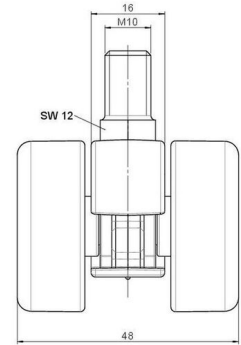

movetto 3

Stand: 07.07.2026

Bezeichnung movetto 3 H	Baureihe D231	Verpackungseinheit 200 Stück im Karton
-----------------------------------	-------------------------	--

Technische Merkmale

Rollentyp	Möbelrolle
Raddurchmesser	37mm
Tragfähigkeit	40kg
Einbauhöhe mit Befestigung	41,5mm
Räder:	
Radtyp	hartes Rad
Radfarbe	RAL 9005 tiefschwarz
Gehäuse:	
Gehäuseform	ohne Dach, mit Hals
Halsdurchmesser	16mm
Gehäusematerial	Hochwertiger Kunststoff
Gehäusefarbe	RAL 9005 tiefschwarz
Mobilitätstyp	freilaufend
Befestigungstyp und Abmessung	M10x15mm Gewindestift, 9,5mm
Bezeichnung	DDK 231 - 3 X10

Befestigungen

Kompatibel mit den folgenden Befestigungen:

No-Noise™ Stift:

- 11x19,5mm mit 11,4mm Sprengring
- 11x19,5mm mit 11,6mm Sprengring

Steckstifte:

- 10x22mm mit 10,3mm Sprengring
- 10x22mm mit 10,5mm Sprengring
- 11x19,5mm mit 11,4mm Sprengring
- 11x19,5mm mit 11,8mm Sprengring
- 11x22mm mit 11,4mm Sprengring
- 11x22mm mit 11,6mm Sprengring
- 11x22mm mit 11,8mm Sprengring

Gewindestifte:

- M8x15mm
- M8x25mm
- M10x15mm
- M10x25mm

Anschraubplatten:

- 38x38mm
- 55x55mm
- 60x60mm

Rollenteller:

- 120x104mm

Rollenmodul:

- 400x70mm