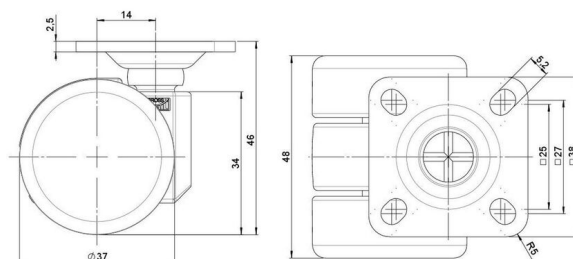

## Technische Merkmale

Rollentyp	Möbelrolle
Raddurchmesser	37mm
Tragfähigkeit	40kg
Einbauhöhe mit Befestigung	46mm
<b>Räder:</b>	
Radtyp	hartes Rad
Radfarbe	RAL 9005 tiefschwarz
<b>Gehäuse:</b>	
Gehäuseform	ohne Dach, mit Hals
Halsdurchmesser	16mm
Gehäusematerial	Hochwertiger Kunststoff
Gehäusefarbe	RAL 9005 tiefschwarz
Mobilitätstyp	freilaufend
Befestigungstyp und Abmessung	38x38mm Anschraubplatte, 9,5mm
Bezeichnung	DDK 231 - 3 X 1

### Anschraubplatten:

- 38x38mm
- 55x55mm
- 60x60mm

### Rollenteller:

- 120x104mm

### Rollenmodul:

- 400x70mm