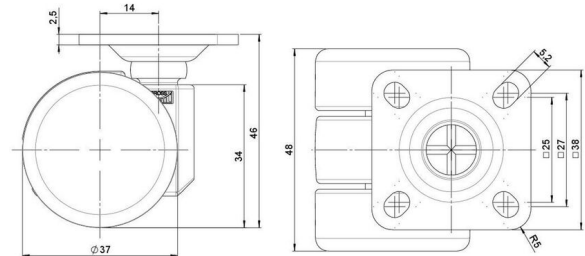

movetto 3

Stand: 01.05.2026

Bezeichnung movetto 3 H	Baureihe D231	Verpackungseinheit 250 Stück im Karton
-----------------------------------	-------------------------	--

Technische Merkmale

Rollentyp	Möbelrolle
Raddurchmesser	37mm
Tragfähigkeit	40kg
Einbauhöhe mit Befestigung	46mm
Räder:	
Radtyp	hartes Rad
Radfarbe	RAL 9005 tiefschwarz
Gehäuse:	
Gehäuseform	ohne Dach, mit Hals
Halsdurchmesser	16mm
Gehäusematerial	Hochwertiger Kunststoff
Gehäusefarbe	RAL 9005 tiefschwarz
Mobilitätstyp	freilaufend
Befestigungstyp und Abmessung	38x38mm Anschraubplatte, 9,5mm
Bezeichnung	DDK 231 - 3 X 1

Befestigungen

Kompatibel mit den folgenden Befestigungen:

No-Noise™ Stift:

- 11x19,5mm mit 11,4mm Sprengring
- 11x19,5mm mit 11,6mm Sprengring

Steckstifte:

- 10x22mm mit 10,3mm Sprengring
- 10x22mm mit 10,5mm Sprengring
- 11x19,5mm mit 11,4mm Sprengring
- 11x19,5mm mit 11,8mm Sprengring
- 11x22mm mit 11,4mm Sprengring
- 11x22mm mit 11,6mm Sprengring
- 11x22mm mit 11,8mm Sprengring

Gewindestifte:

- M8x15mm
- M8x25mm
- M10x15mm
- M10x25mm

Anschraubplatten:

- 38x38mm
- 55x55mm
- 60x60mm

Rollenteller:

- 120x104mm

Rollenmodul:

- 400x70mm