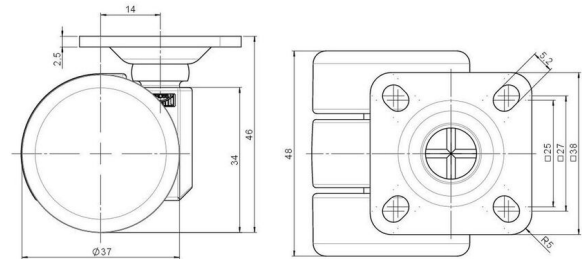

movetto 3 elegance

Stand: 25.06.2026

Bezeichnung movetto 3 H	Baureihe D231	Verpackungseinheit 125 Stück im Karton
-----------------------------------	-------------------------	--

Technische Merkmale

Rollentyp	Möbelrolle
Raddurchmesser	37mm
Tragfähigkeit	70kg
Einbauhöhe mit Befestigung	46mm
Räder:	
Radtyp	hartes Rad
Radfarbe	RAL 9005 tiefschwarz
Gehäuse:	
Gehäuseform	ohne Dach, mit Hals
Halsdurchmesser	16mm
Gehäusematerial	Zinkdruckguss
Gehäusefarbe	RAL 9005 tiefschwarz
Mobilitätstyp	freilaufend
Befestigungstyp und Abmessung	38x38mm Anschraubplatte
Bezeichnung	DDZ 231 - 3 X 1

Befestigungen

Kompatibel mit den folgenden Befestigungen:

No-Noise™ Stift:

- 11x19,5mm mit 11,4mm Sprengring
- 11x19,5mm mit 11,6mm Sprengring

Steckstifte:

- 10x22mm mit 10,3mm Sprengring
- 10x22mm mit 10,5mm Sprengring
- 11x19,5mm mit 11,4mm Sprengring
- 11x19,5mm mit 11,8mm Sprengring
- 11x22mm mit 11,4mm Sprengring
- 11x22mm mit 11,6mm Sprengring
- 11x22mm mit 11,8mm Sprengring

Gewindestifte:

- M8x15mm
- M8x25mm
- M10x15mm
- M10x25mm

Anschraubplatten:

- 38x38mm
- 55x55mm
- 60x60mm

Rollenteller:

- 120x104mm

Rollenmodul:

- 400x70mm