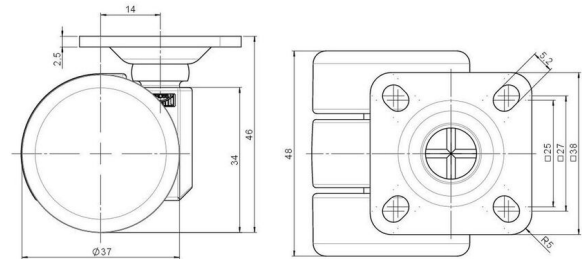

movetto 3 elegance

Stand: 30.04.2026

Bezeichnung movetto 3 H	Baureihe D231	Verpackungseinheit 125 Stück im Karton
-----------------------------------	-------------------------	--

Technische Merkmale

Rollentyp	Möbelrolle
Raddurchmesser	37mm
Tragfähigkeit	70kg
Einbauhöhe mit Befestigung	46mm
Räder:	
Radtyp	hartes Rad
Radfarbe	RAL 9005 tiefschwarz
Gehäuse:	
Gehäuseform	ohne Dach, mit Hals
Halsdurchmesser	16mm
Gehäusematerial	Zinkdruckguss
Gehäusefarbe	RAL 9005 tiefschwarz
Mobilitätstyp	freilaufend
Befestigungstyp und Abmessung	38x38mm Anschraubplatte
Bezeichnung	DDZ 231 - 3 X 1

Befestigungen

Kompatibel mit den folgenden Befestigungen:

No-Noise™ Stift:

- 11x19,5mm mit 11,4mm Sprengring
- 11x19,5mm mit 11,6mm Sprengring

Steckstifte:

- 10x22mm mit 10,3mm Sprengring
- 10x22mm mit 10,5mm Sprengring
- 11x19,5mm mit 11,4mm Sprengring
- 11x19,5mm mit 11,8mm Sprengring
- 11x22mm mit 11,4mm Sprengring
- 11x22mm mit 11,6mm Sprengring
- 11x22mm mit 11,8mm Sprengring

Gewindestifte:

- M8x15mm
- M8x25mm
- M10x15mm
- M10x25mm

Anschraubplatten:

- 38x38mm
- 55x55mm
- 60x60mm

Rollenteller:

- 120x104mm

Rollenmodul:

- 400x70mm