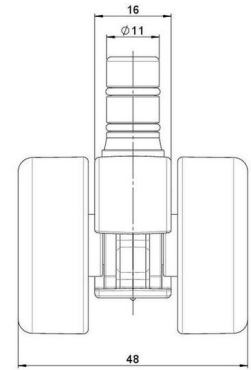

movetto 3

Stand: 23.05.2026

Bezeichnung movetto 3 H	Baureihe D231	Verpackungseinheit 400 Stück im Karton
-----------------------------------	-------------------------	--

Technische Merkmale

Rollentyp	Möbelrolle
Raddurchmesser	37mm
Tragfähigkeit	40kg
Einbauhöhe mit Befestigung	38,5mm
Räder:	
Radtyp	hartes Rad
Radfarbe	RAL 9005 tiefschwarz
Gehäuse:	
Gehäuseform	ohne Dach, mit Hals
Halsdurchmesser	16mm
Gehäusematerial	Hochwertiger Kunststoff
Gehäusefarbe	RAL 9005 tiefschwarz
Mobilitätstyp	freilaufend
Befestigungstyp und Abmessung	No-Noise™ -Stift, 11x19,5mm Laufstift für direkte Befestigung mit doppeltem Sprengring, 11,4mm
Bezeichnung	DDK 231 - 3X2NN

Befestigungen

Kompatibel mit den folgenden Befestigungen:

No-Noise™ Stift:

- 11x19,5mm mit 11,4mm Sprengring
- 11x19,5mm mit 11,6mm Sprengring

Steckstifte:

- 10x22mm mit 10,3mm Sprengring
- 10x22mm mit 10,5mm Sprengring
- 11x19,5mm mit 11,4mm Sprengring
- 11x19,5mm mit 11,8mm Sprengring
- 11x22mm mit 11,4mm Sprengring
- 11x22mm mit 11,6mm Sprengring
- 11x22mm mit 11,8mm Sprengring

Gewindestifte:

- M8x15mm
- M8x25mm
- M10x15mm
- M10x25mm

Anschraubplatten:

- 38x38mm
- 55x55mm
- 60x60mm

Rollenteller:

- 120x104mm

Rollenmodul:

- 400x70mm