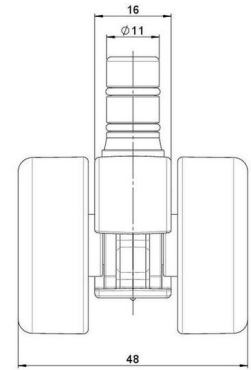

movetto 3

Stand: 07.07.2026

Bezeichnung movetto 3 H	Baureihe D231	Verpackungseinheit 400 Stück im Karton
-----------------------------------	-------------------------	--

Technische Merkmale

Rollentyp	Möbelrolle
Raddurchmesser	37mm
Tragfähigkeit	40kg
Einbauhöhe mit Befestigung	38,5mm
Räder:	
Radtyp	hartes Rad
Radfarbe	RAL 9005 tiefschwarz
Gehäuse:	
Gehäuseform	ohne Dach, mit Hals
Halsdurchmesser	16mm
Gehäusematerial	Hochwertiger Kunststoff
Gehäusefarbe	RAL 9005 tiefschwarz
Mobilitätstyp	freilaufend
Befestigungstyp und Abmessung	No-Noise™ -Stift, 11x19,5mm Laufstift für direkte Befestigung mit doppeltem Sprengring, 11,4mm
Bezeichnung	DDK 231 - 3X2NN

Befestigungen

Kompatibel mit den folgenden Befestigungen:

No-Noise™ Stift:

- 11x19,5mm mit 11,4mm Sprengring
- 11x19,5mm mit 11,6mm Sprengring

Steckstifte:

- 10x22mm mit 10,3mm Sprengring
- 10x22mm mit 10,5mm Sprengring
- 11x19,5mm mit 11,4mm Sprengring
- 11x19,5mm mit 11,8mm Sprengring
- 11x22mm mit 11,4mm Sprengring
- 11x22mm mit 11,6mm Sprengring
- 11x22mm mit 11,8mm Sprengring

Gewindestifte:

- M8x15mm
- M8x25mm
- M10x15mm
- M10x25mm

Anschraubplatten:

- 38x38mm
- 55x55mm
- 60x60mm

Rollenteller:

- 120x104mm

Rollenmodul:

- 400x70mm