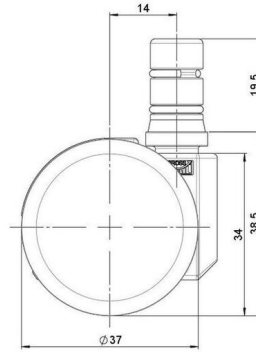

movetto 3

Stand: 07.07.2026

Bezeichnung movetto 3 H	Baureihe D231	Verpackungseinheit 400 Stück im Karton
-----------------------------------	-------------------------	--

Technische Merkmale

Rollentyp	Möbelrolle
Raddurchmesser	37mm
Tragfähigkeit	40kg
Einbauhöhe mit Befestigung	38,5mm
Räder:	
Radtyp	hartes Rad
Radfarbe	RAL 9005 tiefschwarz
Gehäuse:	
Gehäuseform	ohne Dach, mit Hals
Halsdurchmesser	16mm
Gehäusematerial	Hochwertiger Kunststoff
Gehäusefarbe	RAL 9005 tiefschwarz
Mobilitätstyp	freilaufend
Befestigungstyp und Abmessung	No-Noise™ -Stift, 11x19,5mm Laufstift für direkte Befestigung mit doppeltem Sprengring, 11,4mm
Bezeichnung	DDK 231 - 3X2NN

Befestigungen

Kompatibel mit den folgenden Befestigungen:

No-Noise™ Stift:

- 11x19,5mm mit 11,4mm Sprengring
- 11x19,5mm mit 11,6mm Sprengring

Steckstifte:

- 10x22mm mit 10,3mm Sprengring
- 10x22mm mit 10,5mm Sprengring
- 11x19,5mm mit 11,4mm Sprengring
- 11x19,5mm mit 11,8mm Sprengring
- 11x22mm mit 11,4mm Sprengring
- 11x22mm mit 11,6mm Sprengring
- 11x22mm mit 11,8mm Sprengring

Gewindestifte:

- M8x15mm
- M8x25mm
- M10x15mm
- M10x25mm

Anschraubplatten:

- 38x38mm
- 55x55mm
- 60x60mm

Rollenteller:

- 120x104mm

Rollenmodul:

- 400x70mm