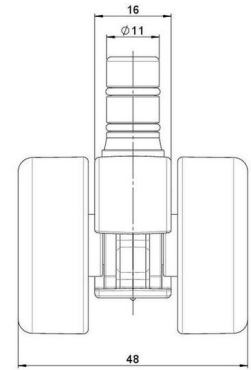

movetto 3

Stand: 05.04.2026

Bezeichnung movetto 3 H	Baureihe D231	Verpackungseinheit 400 Stück im Karton
-----------------------------------	-------------------------	--

Technische Merkmale

Rollentyp	Möbelrolle
Raddurchmesser	37mm
Tragfähigkeit	40kg
Einbauhöhe mit Befestigung	38,5mm
Räder:	
Radtyp	hartes Rad
Radfarbe	RAL 9005 tiefschwarz
Gehäuse:	
Gehäuseform	ohne Dach, mit Hals
Halsdurchmesser	16mm
Gehäusematerial	Hochwertiger Kunststoff
Gehäusefarbe	RAL 9005 tiefschwarz
Mobilitätstyp	freilaufend
Befestigungstyp und Abmessung	No-Noise™ -Stift, 11x19,5mm Laufstift für direkte Befestigung mit doppeltem Sprengring, 11,4mm
Bezeichnung	DDK 231 - 3X2NN

Befestigungen

Kompatibel mit den folgenden Befestigungen:

No-Noise™ Stift:

- 11x19,5mm mit 11,4mm Sprengring
- 11x19,5mm mit 11,6mm Sprengring

Steckstifte:

- 10x22mm mit 10,3mm Sprengring
- 10x22mm mit 10,5mm Sprengring
- 11x19,5mm mit 11,4mm Sprengring
- 11x19,5mm mit 11,8mm Sprengring
- 11x22mm mit 11,4mm Sprengring
- 11x22mm mit 11,6mm Sprengring
- 11x22mm mit 11,8mm Sprengring

Gewindestifte:

- M8x15mm
- M8x25mm
- M10x15mm
- M10x25mm

Anschraubplatten:

- 38x38mm
- 55x55mm
- 60x60mm

Rollenteller:

- 120x104mm

Rollenmodul:

- 400x70mm