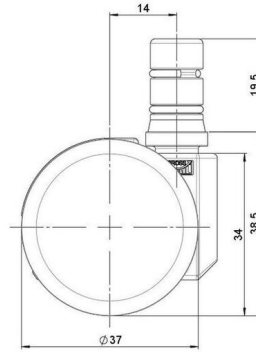

movetto 3

Stand: 23.05.2026

Bezeichnung movetto 3 H	Baureihe D231	Verpackungseinheit 400 Stück im Karton
-----------------------------------	-------------------------	--

Technische Merkmale

Rollentyp	Möbelrolle
Raddurchmesser	37mm
Tragfähigkeit	40kg
Einbauhöhe mit Befestigung	38,5mm
Räder:	
Radtyp	hartes Rad
Radfarbe	RAL 9005 tiefschwarz
Gehäuse:	
Gehäuseform	ohne Dach, mit Hals
Halsdurchmesser	16mm
Gehäusematerial	Hochwertiger Kunststoff
Gehäusefarbe	RAL 9005 tiefschwarz
Mobilitätstyp	freilaufend
Befestigungstyp und Abmessung	No-Noise™ -Stift, 11x19,5mm Laufstift für direkte Befestigung mit doppeltem Sprengring, 11,4mm
Bezeichnung	DDK 231 - 3X2NN

Befestigungen

Kompatibel mit den folgenden Befestigungen:

No-Noise™ Stift:

- 11x19,5mm mit 11,4mm Sprengring
- 11x19,5mm mit 11,6mm Sprengring

Steckstifte:

- 10x22mm mit 10,3mm Sprengring
- 10x22mm mit 10,5mm Sprengring
- 11x19,5mm mit 11,4mm Sprengring
- 11x19,5mm mit 11,8mm Sprengring
- 11x22mm mit 11,4mm Sprengring
- 11x22mm mit 11,6mm Sprengring
- 11x22mm mit 11,8mm Sprengring

Gewindestifte:

- M8x15mm
- M8x25mm
- M10x15mm
- M10x25mm

Anschraubplatten:

- 38x38mm
- 55x55mm
- 60x60mm

Rollenteller:

- 120x104mm

Rollenmodul:

- 400x70mm