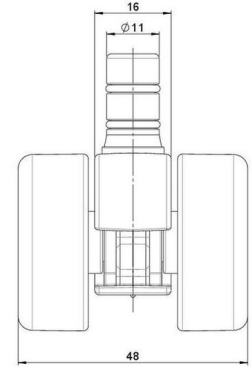

movetto 3

Stand: 07.07.2026

Bezeichnung movetto 3 H	Baureihe D231	Verpackungseinheit 400 Stück im Karton
-----------------------------------	-------------------------	--

Technische Merkmale

Rollentyp	Möbelrolle
Raddurchmesser	37mm
Tragfähigkeit	40kg
Einbauhöhe mit Befestigung	38,5mm
Räder:	
Radtyp	hartes Rad
Radfarbe	RAL 9005 tiefschwarz
Gehäuse:	
Gehäuseform	ohne Dach, mit Hals
Halsdurchmesser	16mm
Gehäusematerial	Hochwertiger Kunststoff
Gehäusefarbe	RAL 9005 tiefschwarz
Mobilitätstyp	freilaufend
Befestigungstyp und Abmessung	No-Noise™ -Stift, 11x19,5mm Laufstift für direkte Befestigung mit doppeltem Sprengring, 11,4mm
Bezeichnung	DDK 231 - 3X2NN

Befestigungen

Kompatibel mit den folgenden Befestigungen:

No-Noise™ Stift:

- 11x19,5mm mit 11,4mm Sprengring
- 11x19,5mm mit 11,6mm Sprengring

Steckstifte:

- 10x22mm mit 10,3mm Sprengring
- 10x22mm mit 10,5mm Sprengring
- 11x19,5mm mit 11,4mm Sprengring
- 11x19,5mm mit 11,8mm Sprengring
- 11x22mm mit 11,4mm Sprengring
- 11x22mm mit 11,6mm Sprengring
- 11x22mm mit 11,8mm Sprengring

Gewindestifte:

- M8x15mm
- M8x25mm
- M10x15mm
- M10x25mm

Anschraubplatten:

- 38x38mm
- 55x55mm
- 60x60mm

Rollenteller:

- 120x104mm

Rollenmodul:

- 400x70mm