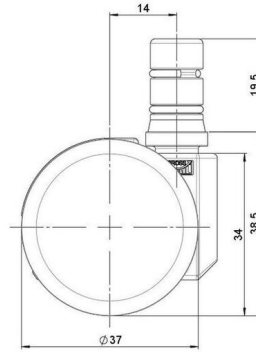

movetto 3

Stand: 05.04.2026

Bezeichnung movetto 3 H	Baureihe D231	Verpackungseinheit 400 Stück im Karton
-----------------------------------	-------------------------	--

Technische Merkmale

Rollentyp	Möbelrolle
Raddurchmesser	37mm
Tragfähigkeit	40kg
Einbauhöhe mit Befestigung	38,5mm
Räder:	
Radtyp	hartes Rad
Radfarbe	RAL 9005 tiefschwarz
Gehäuse:	
Gehäuseform	ohne Dach, mit Hals
Halsdurchmesser	16mm
Gehäusematerial	Hochwertiger Kunststoff
Gehäusefarbe	RAL 9005 tiefschwarz
Mobilitätstyp	freilaufend
Befestigungstyp und Abmessung	No-Noise™ -Stift, 11x19,5mm Laufstift für direkte Befestigung mit doppeltem Sprengring, 11,4mm
Bezeichnung	DDK 231 - 3X2NN

Befestigungen

Kompatibel mit den folgenden Befestigungen:

No-Noise™ Stift:

- 11x19,5mm mit 11,4mm Sprengring
- 11x19,5mm mit 11,6mm Sprengring

Steckstifte:

- 10x22mm mit 10,3mm Sprengring
- 10x22mm mit 10,5mm Sprengring
- 11x19,5mm mit 11,4mm Sprengring
- 11x19,5mm mit 11,8mm Sprengring
- 11x22mm mit 11,4mm Sprengring
- 11x22mm mit 11,6mm Sprengring
- 11x22mm mit 11,8mm Sprengring

Gewindestifte:

- M8x15mm
- M8x25mm
- M10x15mm
- M10x25mm

Anschraubplatten:

- 38x38mm
- 55x55mm
- 60x60mm

Rollenteller:

- 120x104mm

Rollenmodul:

- 400x70mm