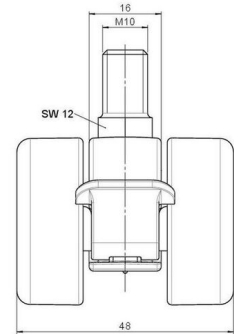

## Technische Merkmale

Rollentyp	Möbelrolle
Raddurchmesser	37mm
Tragfähigkeit	40kg
Einbauhöhe mit Befestigung	41,5mm
<b>Räder:</b>	
Radtyp	hartes Rad
Radfarbe	RAL 9005 tiefschwarz
<b>Gehäuse:</b>	
Gehäuseform	ohne Dach, mit Hals
Halsdurchmesser	16mm
Gehäusematerial	Hochwertiger Kunststoff
Gehäusefarbe	RAL 9005 tiefschwarz
Mobilitätstyp	Rad-Feststeller
Befestigungstyp und Abmessung	M10x15mm Gewindestift, 9,5mm
Bezeichnung	DDKF231 - 3 X10

### Anschraubplatten:

- 38x38mm
- 55x55mm
- 60x60mm

### Rollenteller:

- 120x104mm

### Rollenmodul:

- 400x70mm