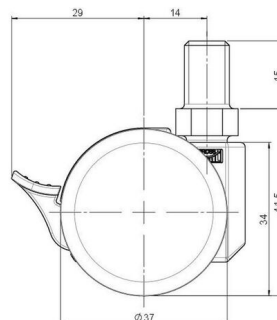

## Technische Merkmale

Rollentyp	Möbelrolle
Raddurchmesser	37mm
Tragfähigkeit	40kg
Einbauhöhe mit Befestigung	41,5mm
<b>Räder:</b>	
Radtyp	hartes Rad
Radfarbe	RAL 9005 tiefschwarz
<b>Gehäuse:</b>	
Gehäuseform	ohne Dach, mit Hals
Halsdurchmesser	16mm
Gehäusematerial	Hochwertiger Kunststoff
Gehäusefarbe	RAL 9005 tiefschwarz
Mobilitätstyp	Rad-Feststeller
Befestigungstyp und Abmessung	M10x15mm Gewindestift, 9,5mm
Bezeichnung	DDKF231 - 3 X10

### Anschraubplatten:

- 38x38mm
- 55x55mm
- 60x60mm

### Rollenteller:

- 120x104mm

### Rollenmodul:

- 400x70mm