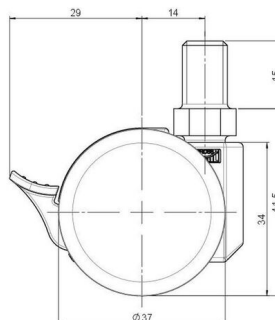

## Technische Merkmale

Rollentyp	Möbelrolle
Raddurchmesser	37mm
Tragfähigkeit	40kg
Einbauhöhe mit Befestigung	41,5mm
<b>Räder:</b>	
Radtyp	hartes Rad
Radfarbe	RAL 9005 tiefschwarz
<b>Gehäuse:</b>	
Gehäuseform	ohne Dach, mit Hals
Halsdurchmesser	16mm
Gehäusematerial	Hochwertiger Kunststoff
Gehäusefarbe	RAL 9005 tiefschwarz
Mobilitätstyp	Rad-Feststeller
Befestigungstyp und Abmessung	M10x15mm Gewindestift, 9,5mm
Bezeichnung	DDKF231 - 3 X10

### Anschraubplatten:

- 38x38mm
- 55x55mm
- 60x60mm

### Rollenteller:

- 120x104mm

### Rollenmodul:

- 400x70mm