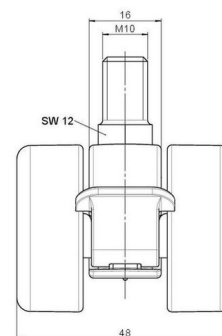

## Technische Merkmale

Rollentyp	Möbelrolle
Raddurchmesser	37mm
Tragfähigkeit	40kg
Einbauhöhe mit Befestigung	41,5mm
<b>Räder:</b>	
Radtyp	hartes Rad
Radfarbe	RAL 9005 tiefschwarz
<b>Gehäuse:</b>	
Gehäuseform	ohne Dach, mit Hals
Halsdurchmesser	16mm
Gehäusematerial	Hochwertiger Kunststoff
Gehäusefarbe	RAL 9005 tiefschwarz
Mobilitätstyp	Rad-Feststeller
Befestigungstyp und Abmessung	M10x15mm Gewindestift, 9,5mm
Bezeichnung	DDKF231 - 3 X10

### Anschraubplatten:

- 38x38mm
- 55x55mm
- 60x60mm

### Rollenteller:

- 120x104mm

### Rollenmodul:

- 400x70mm