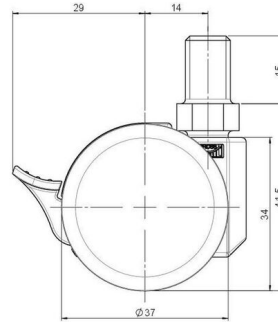

## Technische Merkmale

Rollentyp	Möbelrolle
Raddurchmesser	37mm
Tragfähigkeit	40kg
Einbauhöhe mit Befestigung	41,5mm
<b>Räder:</b>	
Radtyp	hartes Rad
Radfarbe	RAL 9005 tiefschwarz
<b>Gehäuse:</b>	
Gehäuseform	ohne Dach, mit Hals
Halsdurchmesser	16mm
Gehäusematerial	Hochwertiger Kunststoff
Gehäusefarbe	RAL 9005 tiefschwarz
Mobilitätstyp	Rad-Feststeller
Befestigungstyp und Abmessung	M10x15mm Gewindestift, 9,5mm
Bezeichnung	DDKF231 - 3 X10

### Anschraubplatten:

- 38x38mm
- 55x55mm
- 60x60mm

### Rollenteller:

- 120x104mm

### Rollenmodul:

- 400x70mm