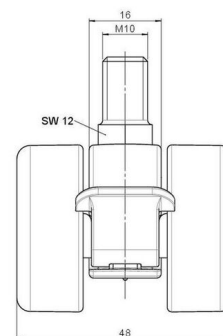

## Technische Merkmale

Rollentyp	Möbelrolle
Raddurchmesser	37mm
Tragfähigkeit	40kg
Einbauhöhe mit Befestigung	41,5mm
<b>Räder:</b>	
Radtyp	hartes Rad
Radfarbe	RAL 9005 tiefschwarz
<b>Gehäuse:</b>	
Gehäuseform	ohne Dach, mit Hals
Halsdurchmesser	16mm
Gehäusematerial	Hochwertiger Kunststoff
Gehäusefarbe	RAL 9005 tiefschwarz
Mobilitätstyp	Rad-Feststeller
Befestigungstyp und Abmessung	M10x15mm Gewindestift, 9,5mm
Bezeichnung	DDKF231 - 3 X10

### Anschraubplatten:

- 38x38mm
- 55x55mm
- 60x60mm

### Rollenteller:

- 120x104mm

### Rollenmodul:

- 400x70mm