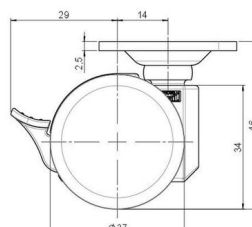

movetto 3

Stand: 01.05.2026

Bezeichnung movetto 3 H F	Baureihe D231	Verpackungseinheit 250 Stück im Karton
-------------------------------------	-------------------------	--

Technische Merkmale

Rollentyp	Möbelrolle
Raddurchmesser	37mm
Tragfähigkeit	40kg
Einbauhöhe mit Befestigung	46mm
Räder:	
Radtyp	hartes Rad
Radfarbe	RAL 9005 tiefschwarz
Gehäuse:	
Gehäuseform	ohne Dach, mit Hals
Halsdurchmesser	16mm
Gehäusematerial	Hochwertiger Kunststoff
Gehäusefarbe	RAL 9005 tiefschwarz
Mobilitätstyp	Rad-Feststeller
Befestigungstyp und Abmessung	38x38mm Anschraubplatte, 9,5mm
Bezeichnung	DDKF231 - 3 X 1

Befestigungen

Kompatibel mit den folgenden Befestigungen:

No-Noise™ Stift:

- 11x19,5mm mit 11,4mm Sprengring
- 11x19,5mm mit 11,6mm Sprengring

Steckstifte:

- 10x22mm mit 10,3mm Sprengring
- 10x22mm mit 10,5mm Sprengring
- 11x19,5mm mit 11,4mm Sprengring
- 11x19,5mm mit 11,8mm Sprengring
- 11x22mm mit 11,4mm Sprengring
- 11x22mm mit 11,6mm Sprengring
- 11x22mm mit 11,8mm Sprengring

Gewindestifte:

- M8x15mm
- M8x25mm
- M10x15mm
- M10x25mm

Anschraubplatten:

- 38x38mm
- 55x55mm
- 60x60mm

Rollenteller:

- 120x104mm

Rollenmodul:

- 400x70mm