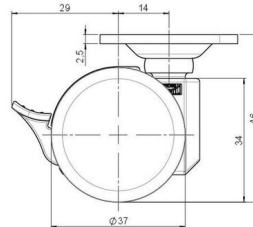

movetto 3

Stand: 27.06.2026

Bezeichnung movetto 3 H F	Baureihe D231	Verpackungseinheit 250 Stück im Karton
-------------------------------------	-------------------------	--

Technische Merkmale

Rollentyp	Möbelrolle
Raddurchmesser	37mm
Tragfähigkeit	40kg
Einbauhöhe mit Befestigung	46mm
Räder:	
Radtyp	hartes Rad
Radfarbe	RAL 9005 tiefschwarz
Gehäuse:	
Gehäuseform	ohne Dach, mit Hals
Halsdurchmesser	16mm
Gehäusematerial	Hochwertiger Kunststoff
Gehäusefarbe	RAL 9005 tiefschwarz
Mobilitätstyp	Rad-Feststeller
Befestigungstyp und Abmessung	38x38mm Anschraubplatte, 9,5mm
Bezeichnung	DDKF231 - 3 X 1

Befestigungen

Kompatibel mit den folgenden Befestigungen:

No-Noise™ Stift:

- 11x19,5mm mit 11,4mm Sprengring
- 11x19,5mm mit 11,6mm Sprengring

Steckstifte:

- 10x22mm mit 10,3mm Sprengring
- 10x22mm mit 10,5mm Sprengring
- 11x19,5mm mit 11,4mm Sprengring
- 11x19,5mm mit 11,8mm Sprengring
- 11x22mm mit 11,4mm Sprengring
- 11x22mm mit 11,6mm Sprengring
- 11x22mm mit 11,8mm Sprengring

Gewindestifte:

- M8x15mm
- M8x25mm
- M10x15mm
- M10x25mm

Anschraubplatten:

- 38x38mm
- 55x55mm
- 60x60mm

Rollenteller:

- 120x104mm

Rollenmodul:

- 400x70mm