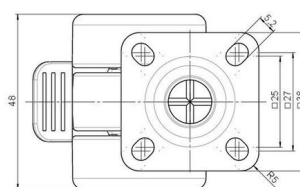

movetto 3

Stand: 01.05.2026

Bezeichnung movetto 3 H F	Baureihe D231	Verpackungseinheit 250 Stück im Karton
-------------------------------------	-------------------------	--

Technische Merkmale

Rollentyp	Möbelrolle
Raddurchmesser	37mm
Tragfähigkeit	40kg
Einbauhöhe mit Befestigung	46mm
Räder:	
Radtyp	hartes Rad
Radfarbe	RAL 9005 tiefschwarz
Gehäuse:	
Gehäuseform	ohne Dach, mit Hals
Halsdurchmesser	16mm
Gehäusematerial	Hochwertiger Kunststoff
Gehäusefarbe	RAL 9005 tiefschwarz
Mobilitätstyp	Rad-Feststeller
Befestigungstyp und Abmessung	38x38mm Anschraubplatte, 9,5mm
Bezeichnung	DDKF231 - 3 X 1

Befestigungen

Kompatibel mit den folgenden Befestigungen:

No-Noise™ Stift:

- 11x19,5mm mit 11,4mm Sprengring
- 11x19,5mm mit 11,6mm Sprengring

Steckstifte:

- 10x22mm mit 10,3mm Sprengring
- 10x22mm mit 10,5mm Sprengring
- 11x19,5mm mit 11,4mm Sprengring
- 11x19,5mm mit 11,8mm Sprengring
- 11x22mm mit 11,4mm Sprengring
- 11x22mm mit 11,6mm Sprengring
- 11x22mm mit 11,8mm Sprengring

Gewindestifte:

- M8x15mm
- M8x25mm
- M10x15mm
- M10x25mm

Anschraubplatten:

- 38x38mm
- 55x55mm
- 60x60mm

Rollenteller:

- 120x104mm

Rollenmodul:

- 400x70mm