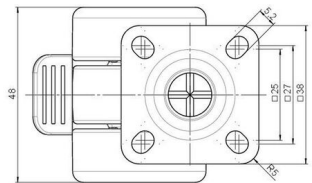

movetto 3

Stand: 27.06.2026

Bezeichnung movetto 3 H F	Baureihe D231	Verpackungseinheit 250 Stück im Karton
-------------------------------------	-------------------------	--

Technische Merkmale

Rollentyp	Möbelrolle
Raddurchmesser	37mm
Tragfähigkeit	40kg
Einbauhöhe mit Befestigung	46mm
Räder:	
Radtyp	hartes Rad
Radfarbe	RAL 9005 tiefschwarz
Gehäuse:	
Gehäuseform	ohne Dach, mit Hals
Halsdurchmesser	16mm
Gehäusematerial	Hochwertiger Kunststoff
Gehäusefarbe	RAL 9005 tiefschwarz
Mobilitätstyp	Rad-Feststeller
Befestigungstyp und Abmessung	38x38mm Anschraubplatte, 9,5mm
Bezeichnung	DDKF231 - 3 X 1

Befestigungen

Kompatibel mit den folgenden Befestigungen:

No-Noise™ Stift:

- 11x19,5mm mit 11,4mm Sprengring
- 11x19,5mm mit 11,6mm Sprengring

Steckstifte:

- 10x22mm mit 10,3mm Sprengring
- 10x22mm mit 10,5mm Sprengring
- 11x19,5mm mit 11,4mm Sprengring
- 11x19,5mm mit 11,8mm Sprengring
- 11x22mm mit 11,4mm Sprengring
- 11x22mm mit 11,6mm Sprengring
- 11x22mm mit 11,8mm Sprengring

Gewindestifte:

- M8x15mm
- M8x25mm
- M10x15mm
- M10x25mm

Anschraubplatten:

- 38x38mm
- 55x55mm
- 60x60mm

Rollenteller:

- 120x104mm

Rollenmodul:

- 400x70mm