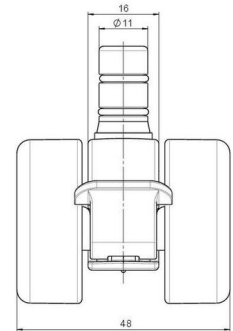

movetto 3

Stand: 05.04.2026

Bezeichnung movetto 3 H F	Baureihe D231	Verpackungseinheit 400 Stück im Karton
-------------------------------------	-------------------------	--

Technische Merkmale

Rollentyp	Möbelrolle
Raddurchmesser	37mm
Tragfähigkeit	40kg
Einbauhöhe mit Befestigung	38,5mm
Räder:	
Radtyp	hartes Rad
Radfarbe	RAL 9005 tiefschwarz
Gehäuse:	
Gehäuseform	ohne Dach, mit Hals
Halsdurchmesser	16mm
Gehäusematerial	Hochwertiger Kunststoff
Gehäusefarbe	RAL 9005 tiefschwarz
Mobilitätstyp	Rad-Feststeller
Befestigungstyp und Abmessung	M8x15mm Gewindestift
Bezeichnung	DDKF231 - 3 X 8

Befestigungen

Kompatibel mit den folgenden Befestigungen:

No-Noise™ Stift:

- 11x19,5mm mit 11,4mm Sprengring
- 11x19,5mm mit 11,6mm Sprengring

Steckstifte:

- 10x22mm mit 10,3mm Sprengring
- 10x22mm mit 10,5mm Sprengring
- 11x19,5mm mit 11,4mm Sprengring
- 11x19,5mm mit 11,8mm Sprengring
- 11x22mm mit 11,4mm Sprengring
- 11x22mm mit 11,6mm Sprengring
- 11x22mm mit 11,8mm Sprengring

Gewindestifte:

- M8x15mm
- M8x25mm
- M10x15mm
- M10x25mm

Anschraubplatten:

- 38x38mm
- 55x55mm
- 60x60mm

Rollenteller:

- 120x104mm

Rollenmodul:

- 400x70mm