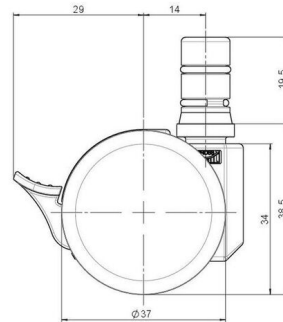

movetto 3

Stand: 23.05.2026

Bezeichnung movetto 3 H F	Baureihe D231	Verpackungseinheit 400 Stück im Karton
-------------------------------------	-------------------------	--

Technische Merkmale

Rollentyp	Möbelrolle
Raddurchmesser	37mm
Tragfähigkeit	40kg
Einbauhöhe mit Befestigung	38,5mm
Räder:	
Radtyp	hartes Rad
Radfarbe	RAL 9005 tiefschwarz
Gehäuse:	
Gehäuseform	ohne Dach, mit Hals
Halsdurchmesser	16mm
Gehäusematerial	Hochwertiger Kunststoff
Gehäusefarbe	RAL 9005 tiefschwarz
Mobilitätstyp	Rad-Feststeller
Befestigungstyp und Abmessung	M8x15mm Gewindestift
Bezeichnung	DDKF231 - 3 X 8

Befestigungen

Kompatibel mit den folgenden Befestigungen:

No-Noise™ Stift:

- 11x19,5mm mit 11,4mm Sprengring
- 11x19,5mm mit 11,6mm Sprengring

Steckstifte:

- 10x22mm mit 10,3mm Sprengring
- 10x22mm mit 10,5mm Sprengring
- 11x19,5mm mit 11,4mm Sprengring
- 11x19,5mm mit 11,8mm Sprengring
- 11x22mm mit 11,4mm Sprengring
- 11x22mm mit 11,6mm Sprengring
- 11x22mm mit 11,8mm Sprengring

Gewindestifte:

- M8x15mm
- M8x25mm
- M10x15mm
- M10x25mm

Anschraubplatten:

- 38x38mm
- 55x55mm
- 60x60mm

Rollenteller:

- 120x104mm

Rollenmodul:

- 400x70mm