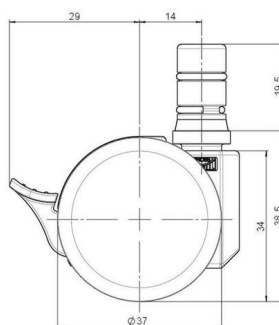

## Technische Merkmale

Rollentyp	Möbelrolle
Raddurchmesser	37mm
Tragfähigkeit	40kg
Einbauhöhe mit Befestigung	38,5mm
<b>Räder:</b>	
Radtyp	hartes Rad
Radfarbe	RAL 9005 tiefschwarz
<b>Gehäuse:</b>	
Gehäuseform	ohne Dach, mit Hals
Halsdurchmesser	16mm
Gehäusematerial	Hochwertiger Kunststoff
Gehäusefarbe	RAL 9005 tiefschwarz
Mobilitätstyp	Rad-Feststeller
Befestigungstyp und Abmessung	M8x15mm Gewindestift
Bezeichnung	DDKF231 - 3 X 8

### Anschraubplatten:

- 38x38mm
- 55x55mm
- 60x60mm

### Rollenteller:

- 120x104mm

### Rollenmodul:

- 400x70mm