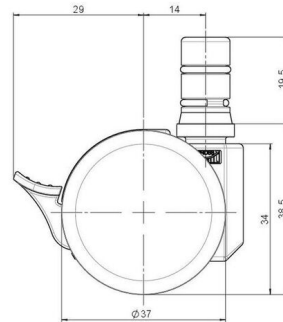

movetto 3

Stand: 05.04.2026

Bezeichnung movetto 3 H F	Baureihe D231	Verpackungseinheit 400 Stück im Karton
-------------------------------------	-------------------------	--

Technische Merkmale

Rollentyp	Möbelrolle
Raddurchmesser	37mm
Tragfähigkeit	40kg
Einbauhöhe mit Befestigung	38,5mm
Räder:	
Radtyp	hartes Rad
Radfarbe	RAL 9005 tiefschwarz
Gehäuse:	
Gehäuseform	ohne Dach, mit Hals
Halsdurchmesser	16mm
Gehäusematerial	Hochwertiger Kunststoff
Gehäusefarbe	RAL 9005 tiefschwarz
Mobilitätstyp	Rad-Feststeller
Befestigungstyp und Abmessung	M8x15mm Gewindestift
Bezeichnung	DDKF231 - 3 X 8

Befestigungen

Kompatibel mit den folgenden Befestigungen:

No-Noise™ Stift:

- 11x19,5mm mit 11,4mm Sprengring
- 11x19,5mm mit 11,6mm Sprengring

Steckstifte:

- 10x22mm mit 10,3mm Sprengring
- 10x22mm mit 10,5mm Sprengring
- 11x19,5mm mit 11,4mm Sprengring
- 11x19,5mm mit 11,8mm Sprengring
- 11x22mm mit 11,4mm Sprengring
- 11x22mm mit 11,6mm Sprengring
- 11x22mm mit 11,8mm Sprengring

Gewindestifte:

- M8x15mm
- M8x25mm
- M10x15mm
- M10x25mm

Anschraubplatten:

- 38x38mm
- 55x55mm
- 60x60mm

Rollenteller:

- 120x104mm

Rollenmodul:

- 400x70mm