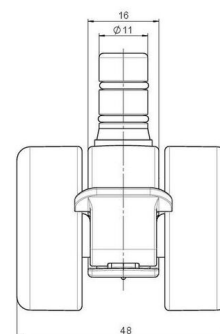

## Technische Merkmale

Rollentyp	Möbelrolle
Raddurchmesser	37mm
Tragfähigkeit	40kg
Einbauhöhe mit Befestigung	38,5mm
<b>Räder:</b>	
Radtyp	hartes Rad
Radfarbe	RAL 9005 tiefschwarz
<b>Gehäuse:</b>	
Gehäuseform	ohne Dach, mit Hals
Halsdurchmesser	16mm
Gehäusematerial	Hochwertiger Kunststoff
Gehäusefarbe	RAL 9005 tiefschwarz
Mobilitätstyp	Rad-Feststeller
Befestigungstyp und Abmessung	M8x15mm Gewindestift
Bezeichnung	DDKF231 - 3 X 8

### Anschraubplatten:

- 38x38mm
- 55x55mm
- 60x60mm

### Rollenteller:

- 120x104mm

### Rollenmodul:

- 400x70mm