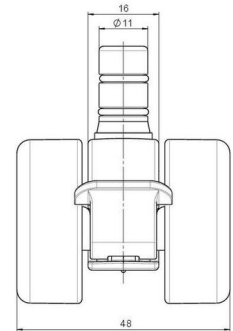

movetto 3

Stand: 23.05.2026

Bezeichnung movetto 3 H F	Baureihe D231	Verpackungseinheit 400 Stück im Karton
-------------------------------------	-------------------------	--

Technische Merkmale

Rollentyp	Möbelrolle
Raddurchmesser	37mm
Tragfähigkeit	40kg
Einbauhöhe mit Befestigung	38,5mm
Räder:	
Radtyp	hartes Rad
Radfarbe	RAL 9005 tiefschwarz
Gehäuse:	
Gehäuseform	ohne Dach, mit Hals
Halsdurchmesser	16mm
Gehäusematerial	Hochwertiger Kunststoff
Gehäusefarbe	RAL 9005 tiefschwarz
Mobilitätstyp	Rad-Feststeller
Befestigungstyp und Abmessung	M8x15mm Gewindestift
Bezeichnung	DDKF231 - 3 X 8

Befestigungen

Kompatibel mit den folgenden Befestigungen:

No-Noise™ Stift:

- 11x19,5mm mit 11,4mm Sprengring
- 11x19,5mm mit 11,6mm Sprengring

Steckstifte:

- 10x22mm mit 10,3mm Sprengring
- 10x22mm mit 10,5mm Sprengring
- 11x19,5mm mit 11,4mm Sprengring
- 11x19,5mm mit 11,8mm Sprengring
- 11x22mm mit 11,4mm Sprengring
- 11x22mm mit 11,6mm Sprengring
- 11x22mm mit 11,8mm Sprengring

Gewindestifte:

- M8x15mm
- M8x25mm
- M10x15mm
- M10x25mm

Anschraubplatten:

- 38x38mm
- 55x55mm
- 60x60mm

Rollenteller:

- 120x104mm

Rollenmodul:

- 400x70mm