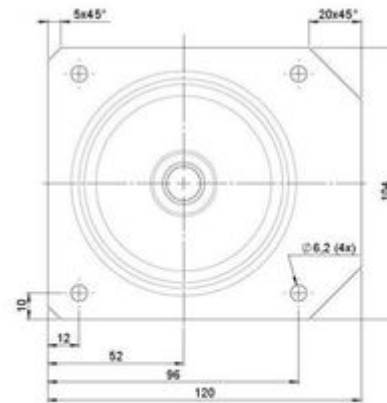

movetto 3

Stand: 23.05.2026

Bezeichnung movetto 3 H RT	Baureihe D231	Verpackungseinheit 120 Stück im Karton
--------------------------------------	-------------------------	--

Technische Merkmale

Rollentyp	Möbelrolle
Raddurchmesser	37mm
Tragfähigkeit	40kg
Einbauhöhe mit Befestigung	25mm
Räder:	
Radtyp	hartes Rad
Radfarbe	RAL 9005 tiefschwarz
Gehäuse:	
Gehäuseform	ohne Dach, mit Hals
Halsdurchmesser	16mm
Gehäusematerial	Hochwertiger Kunststoff
Gehäusefarbe	RAL 9005 tiefschwarz
Mobilitätstyp	freilaufend
Befestigungstyp und Abmessung	120x104mm Rollenteller, 9,5mm
Bezeichnung	DDK 231 - 3 RT

Befestigungen

Kompatibel mit den folgenden Befestigungen:

No-Noise™ Stift:

- 11x19,5mm mit 11,4mm Sprengring
- 11x19,5mm mit 11,6mm Sprengring

Steckstifte:

- 10x22mm mit 10,3mm Sprengring
- 10x22mm mit 10,5mm Sprengring
- 11x19,5mm mit 11,4mm Sprengring
- 11x19,5mm mit 11,8mm Sprengring
- 11x22mm mit 11,4mm Sprengring
- 11x22mm mit 11,6mm Sprengring
- 11x22mm mit 11,8mm Sprengring

Gewindestifte:

- M8x15mm
- M8x25mm
- M10x15mm
- M10x25mm

Anschraubplatten:

- 38x38mm
- 55x55mm
- 60x60mm

Rollenteller:

- 120x104mm

Rollenmodul:

- 400x70mm