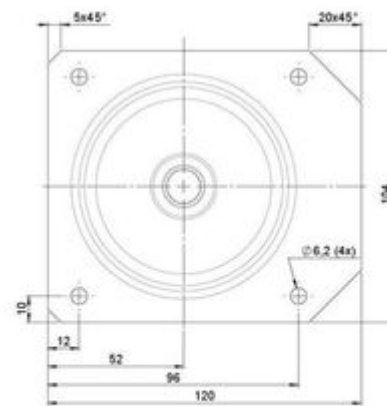

movetto 3

Stand: 07.07.2026

Bezeichnung movetto 3 H RT	Baureihe D231	Verpackungseinheit 120 Stück im Karton
--------------------------------------	-------------------------	--

Technische Merkmale

Rollentyp	Möbelrolle
Raddurchmesser	37mm
Tragfähigkeit	40kg
Einbauhöhe mit Befestigung	25mm
Räder:	
Radtyp	hartes Rad
Radfarbe	RAL 9005 tiefschwarz
Gehäuse:	
Gehäuseform	ohne Dach, mit Hals
Halsdurchmesser	16mm
Gehäusematerial	Hochwertiger Kunststoff
Gehäusefarbe	RAL 9005 tiefschwarz
Mobilitätstyp	freilaufend
Befestigungstyp und Abmessung	120x104mm Rollenteller, 9,5mm
Bezeichnung	DDK 231 - 3 RT

Befestigungen

Kompatibel mit den folgenden Befestigungen:

No-Noise™ Stift:

- 11x19,5mm mit 11,4mm Sprengring
- 11x19,5mm mit 11,6mm Sprengring

Steckstifte:

- 10x22mm mit 10,3mm Sprengring
- 10x22mm mit 10,5mm Sprengring
- 11x19,5mm mit 11,4mm Sprengring
- 11x19,5mm mit 11,8mm Sprengring
- 11x22mm mit 11,4mm Sprengring
- 11x22mm mit 11,6mm Sprengring
- 11x22mm mit 11,8mm Sprengring

Gewindestifte:

- M8x15mm
- M8x25mm
- M10x15mm
- M10x25mm

Anschraubplatten:

- 38x38mm
- 55x55mm
- 60x60mm

Rollenteller:

- 120x104mm

Rollenmodul:

- 400x70mm