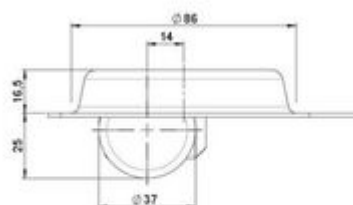

movetto 3

Stand: 05.04.2026

Bezeichnung movetto 3 H RT	Baureihe D231	Verpackungseinheit 120 Stück im Karton
--------------------------------------	-------------------------	--

Technische Merkmale

Rollentyp	Möbelrolle
Raddurchmesser	37mm
Tragfähigkeit	40kg
Einbauhöhe mit Befestigung	25mm
Räder:	
Radtyp	hartes Rad
Radfarbe	RAL 9005 tiefschwarz
Gehäuse:	
Gehäuseform	ohne Dach, mit Hals
Halsdurchmesser	16mm
Gehäusematerial	Hochwertiger Kunststoff
Gehäusefarbe	RAL 9005 tiefschwarz
Mobilitätstyp	freilaufend
Befestigungstyp und Abmessung	120x104mm Rollenteller, 9,5mm
Bezeichnung	DDK 231 - 3 RT

Befestigungen

Kompatibel mit den folgenden Befestigungen:

No-Noise™ Stift:

- 11x19,5mm mit 11,4mm Sprengring
- 11x19,5mm mit 11,6mm Sprengring

Steckstifte:

- 10x22mm mit 10,3mm Sprengring
- 10x22mm mit 10,5mm Sprengring
- 11x19,5mm mit 11,4mm Sprengring
- 11x19,5mm mit 11,8mm Sprengring
- 11x22mm mit 11,4mm Sprengring
- 11x22mm mit 11,6mm Sprengring
- 11x22mm mit 11,8mm Sprengring

Gewindestifte:

- M8x15mm
- M8x25mm
- M10x15mm
- M10x25mm

Anschraubplatten:

- 38x38mm
- 55x55mm
- 60x60mm

Rollenteller:

- 120x104mm

Rollenmodul:

- 400x70mm