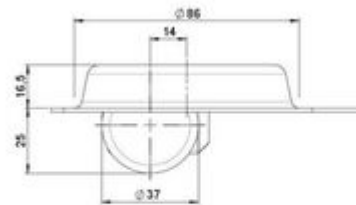

movetto 3

Stand: 07.07.2026

Bezeichnung movetto 3 H RT	Baureihe D231	Verpackungseinheit 120 Stück im Karton
--------------------------------------	-------------------------	--

Technische Merkmale

Rollentyp	Möbelrolle
Raddurchmesser	37mm
Tragfähigkeit	40kg
Einbauhöhe mit Befestigung	25mm
Räder:	
Radtyp	hartes Rad
Radfarbe	RAL 9005 tiefschwarz
Gehäuse:	
Gehäuseform	ohne Dach, mit Hals
Halsdurchmesser	16mm
Gehäusematerial	Hochwertiger Kunststoff
Gehäusefarbe	RAL 9005 tiefschwarz
Mobilitätstyp	freilaufend
Befestigungstyp und Abmessung	120x104mm Rollenteller, 9,5mm
Bezeichnung	DDK 231 - 3 RT

Befestigungen

Kompatibel mit den folgenden Befestigungen:

No-Noise™ Stift:

- 11x19,5mm mit 11,4mm Sprengring
- 11x19,5mm mit 11,6mm Sprengring

Steckstifte:

- 10x22mm mit 10,3mm Sprengring
- 10x22mm mit 10,5mm Sprengring
- 11x19,5mm mit 11,4mm Sprengring
- 11x19,5mm mit 11,8mm Sprengring
- 11x22mm mit 11,4mm Sprengring
- 11x22mm mit 11,6mm Sprengring
- 11x22mm mit 11,8mm Sprengring

Gewindestifte:

- M8x15mm
- M8x25mm
- M10x15mm
- M10x25mm

Anschraubplatten:

- 38x38mm
- 55x55mm
- 60x60mm

Rollenteller:

- 120x104mm

Rollenmodul:

- 400x70mm