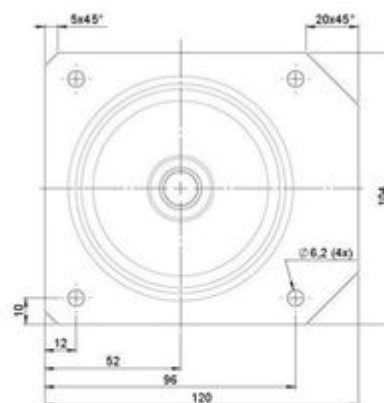

movetto 3

Stand: 05.04.2026

Bezeichnung movetto 3 H RT	Baureihe D231	Verpackungseinheit 120 Stück im Karton
--------------------------------------	-------------------------	--

Technische Merkmale

Rollentyp	Möbelrolle
Raddurchmesser	37mm
Tragfähigkeit	40kg
Einbauhöhe mit Befestigung	25mm
Räder:	
Radtyp	hartes Rad
Radfarbe	RAL 9005 tiefschwarz
Gehäuse:	
Gehäuseform	ohne Dach, mit Hals
Halsdurchmesser	16mm
Gehäusematerial	Hochwertiger Kunststoff
Gehäusefarbe	RAL 9005 tiefschwarz
Mobilitätstyp	freilaufend
Befestigungstyp und Abmessung	120x104mm Rollenteller, 9,5mm
Bezeichnung	DDK 231 - 3 RT

Befestigungen

Kompatibel mit den folgenden Befestigungen:

No-Noise™ Stift:

- 11x19,5mm mit 11,4mm Sprengring
- 11x19,5mm mit 11,6mm Sprengring

Steckstifte:

- 10x22mm mit 10,3mm Sprengring
- 10x22mm mit 10,5mm Sprengring
- 11x19,5mm mit 11,4mm Sprengring
- 11x19,5mm mit 11,8mm Sprengring
- 11x22mm mit 11,4mm Sprengring
- 11x22mm mit 11,6mm Sprengring
- 11x22mm mit 11,8mm Sprengring

Gewindestifte:

- M8x15mm
- M8x25mm
- M10x15mm
- M10x25mm

Anschraubplatten:

- 38x38mm
- 55x55mm
- 60x60mm

Rollenteller:

- 120x104mm

Rollenmodul:

- 400x70mm