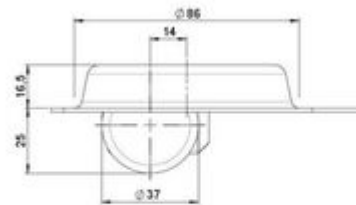

movetto 3

Stand: 23.05.2026

Bezeichnung movetto 3 H RT	Baureihe D231	Verpackungseinheit 120 Stück im Karton
--------------------------------------	-------------------------	--

Technische Merkmale

Rollentyp	Möbelrolle
Raddurchmesser	37mm
Tragfähigkeit	40kg
Einbauhöhe mit Befestigung	25mm
Räder:	
Radtyp	hartes Rad
Radfarbe	RAL 9005 tiefschwarz
Gehäuse:	
Gehäuseform	ohne Dach, mit Hals
Halsdurchmesser	16mm
Gehäusematerial	Hochwertiger Kunststoff
Gehäusefarbe	RAL 9005 tiefschwarz
Mobilitätstyp	freilaufend
Befestigungstyp und Abmessung	120x104mm Rollenteller, 9,5mm
Bezeichnung	DDK 231 - 3 RT

Befestigungen

Kompatibel mit den folgenden Befestigungen:

No-Noise™ Stift:

- 11x19,5mm mit 11,4mm Sprengring
- 11x19,5mm mit 11,6mm Sprengring

Steckstifte:

- 10x22mm mit 10,3mm Sprengring
- 10x22mm mit 10,5mm Sprengring
- 11x19,5mm mit 11,4mm Sprengring
- 11x19,5mm mit 11,8mm Sprengring
- 11x22mm mit 11,4mm Sprengring
- 11x22mm mit 11,6mm Sprengring
- 11x22mm mit 11,8mm Sprengring

Gewindestifte:

- M8x15mm
- M8x25mm
- M10x15mm
- M10x25mm

Anschraubplatten:

- 38x38mm
- 55x55mm
- 60x60mm

Rollenteller:

- 120x104mm

Rollenmodul:

- 400x70mm