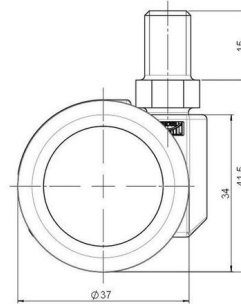

## Technische Merkmale

Rollentyp	Möbelrolle
Raddurchmesser	37mm
Tragfähigkeit	40kg
Einbauhöhe mit Befestigung	41,5mm
<b>Räder:</b>	
Radtyp	weiches Rad
Radkern/Ummantelung	RAL 9005 tiefschwarz / RAL 7022 umbragrau
<b>Gehäuse:</b>	
Gehäuseform	ohne Dach, mit Hals
Halsdurchmesser	16mm
Gehäusematerial	Hochwertiger Kunststoff
Gehäusefarbe	RAL 9005 tiefschwarz
Mobilitätstyp	freilaufend
Befestigungstyp und Abmessung	M10x15mm Gewindestift, 9,5mm
Bezeichnung	DUK 231 - 2 X10

### Anschraubplatten:

- 38x38mm
- 55x55mm
- 60x60mm

### Rollenteller:

- 120x104mm

### Rollenmodul:

- 400x70mm