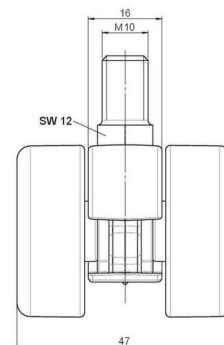

movetto 3

Stand: 07.07.2026

Bezeichnung movetto 3 W	Baureihe D231	Verpackungseinheit 200 Stück im Karton
-----------------------------------	-------------------------	--

Technische Merkmale

Rollentyp	Möbelrolle
Raddurchmesser	37mm
Tragfähigkeit	40kg
Einbauhöhe mit Befestigung	41,5mm
Räder:	
Radtyp	weiches Rad
Radkern/Ummantelung	RAL 9005 tiefschwarz / RAL 7022 umbragrau
Gehäuse:	
Gehäuseform	ohne Dach, mit Hals
Halsdurchmesser	16mm
Gehäusematerial	Hochwertiger Kunststoff
Gehäusefarbe	RAL 9005 tiefschwarz
Mobilitätstyp	freilaufend
Befestigungstyp und Abmessung	M10x15mm Gewindestift, 9,5mm
Bezeichnung	DUK 231 - 2 X10

Befestigungen

Kompatibel mit den folgenden Befestigungen:

No-Noise™ Stift:

- 11x19,5mm mit 11,4mm Sprengring
- 11x19,5mm mit 11,6mm Sprengring

Steckstifte:

- 10x22mm mit 10,3mm Sprengring
- 10x22mm mit 10,5mm Sprengring
- 11x19,5mm mit 11,4mm Sprengring
- 11x19,5mm mit 11,8mm Sprengring
- 11x22mm mit 11,4mm Sprengring
- 11x22mm mit 11,6mm Sprengring
- 11x22mm mit 11,8mm Sprengring

Gewindestifte:

- M8x15mm
- M8x25mm
- M10x15mm
- M10x25mm

Anschraubplatten:

- 38x38mm
- 55x55mm
- 60x60mm

Rollenteller:

- 120x104mm

Rollenmodul:

- 400x70mm