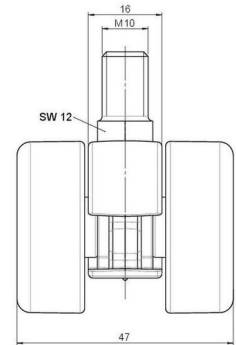

## Technische Merkmale

Rollentyp	Möbelrolle
Raddurchmesser	37mm
Tragfähigkeit	40kg
Einbauhöhe mit Befestigung	41,5mm
<b>Räder:</b>	
Radtyp	weiches Rad
Radkern/Ummantelung	RAL 9005 tiefschwarz / RAL 7022 umbragrau
<b>Gehäuse:</b>	
Gehäuseform	ohne Dach, mit Hals
Halsdurchmesser	16mm
Gehäusematerial	Hochwertiger Kunststoff
Gehäusefarbe	RAL 9005 tiefschwarz
Mobilitätstyp	freilaufend
Befestigungstyp und Abmessung	M10x15mm Gewindestift, 9,5mm
Bezeichnung	DUK 231 - 2 X10

### Anschraubplatten:

- 38x38mm
- 55x55mm
- 60x60mm

### Rollenteller:

- 120x104mm

### Rollenmodul:

- 400x70mm