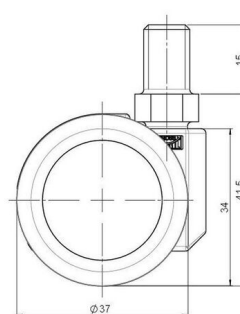

movetto 3

Stand: 07.07.2026

Bezeichnung movetto 3 W	Baureihe D231	Verpackungseinheit 200 Stück im Karton
-----------------------------------	-------------------------	--

Technische Merkmale

Rollentyp	Möbelrolle
Raddurchmesser	37mm
Tragfähigkeit	40kg
Einbauhöhe mit Befestigung	41,5mm
Räder:	
Radtyp	weiches Rad
Radkern/Ummantelung	RAL 9005 tiefschwarz / RAL 7022 umbragrau
Gehäuse:	
Gehäuseform	ohne Dach, mit Hals
Halsdurchmesser	16mm
Gehäusematerial	Hochwertiger Kunststoff
Gehäusefarbe	RAL 9005 tiefschwarz
Mobilitätstyp	freilaufend
Befestigungstyp und Abmessung	M10x15mm Gewindestift, 9,5mm
Bezeichnung	DUK 231 - 2 X10

Befestigungen

Kompatibel mit den folgenden Befestigungen:

No-Noise™ Stift:

- 11x19,5mm mit 11,4mm Sprengring
- 11x19,5mm mit 11,6mm Sprengring

Steckstifte:

- 10x22mm mit 10,3mm Sprengring
- 10x22mm mit 10,5mm Sprengring
- 11x19,5mm mit 11,4mm Sprengring
- 11x19,5mm mit 11,8mm Sprengring
- 11x22mm mit 11,4mm Sprengring
- 11x22mm mit 11,6mm Sprengring
- 11x22mm mit 11,8mm Sprengring

Gewindestifte:

- M8x15mm
- M8x25mm
- M10x15mm
- M10x25mm

Anschraubplatten:

- 38x38mm
- 55x55mm
- 60x60mm

Rollenteller:

- 120x104mm

Rollenmodul:

- 400x70mm