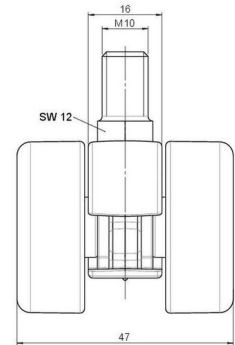

movetto 3

Stand: 23.05.2026

Bezeichnung movetto 3 W	Baureihe D231	Verpackungseinheit 200 Stück im Karton
-----------------------------------	-------------------------	--

Technische Merkmale

Rollentyp	Möbelrolle
Raddurchmesser	37mm
Tragfähigkeit	40kg
Einbauhöhe mit Befestigung	41,5mm
Räder:	
Radtyp	weiches Rad
Radkern/Ummantelung	RAL 9005 tiefschwarz / RAL 7022 umbragrau
Gehäuse:	
Gehäuseform	ohne Dach, mit Hals
Halsdurchmesser	16mm
Gehäusematerial	Hochwertiger Kunststoff
Gehäusefarbe	RAL 9005 tiefschwarz
Mobilitätstyp	freilaufend
Befestigungstyp und Abmessung	M10x15mm Gewindestift, 9,5mm
Bezeichnung	DUK 231 - 2 X10

Befestigungen

Kompatibel mit den folgenden Befestigungen:

No-Noise™ Stift:

- 11x19,5mm mit 11,4mm Sprengring
- 11x19,5mm mit 11,6mm Sprengring

Steckstifte:

- 10x22mm mit 10,3mm Sprengring
- 10x22mm mit 10,5mm Sprengring
- 11x19,5mm mit 11,4mm Sprengring
- 11x19,5mm mit 11,8mm Sprengring
- 11x22mm mit 11,4mm Sprengring
- 11x22mm mit 11,6mm Sprengring
- 11x22mm mit 11,8mm Sprengring

Gewindestifte:

- M8x15mm
- M8x25mm
- M10x15mm
- M10x25mm

Anschraubplatten:

- 38x38mm
- 55x55mm
- 60x60mm

Rollenteller:

- 120x104mm

Rollenmodul:

- 400x70mm