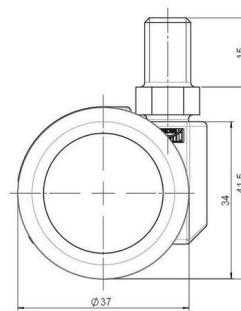

movetto 3

Stand: 23.05.2026

Bezeichnung movetto 3 W	Baureihe D231	Verpackungseinheit 200 Stück im Karton
-----------------------------------	-------------------------	--

Technische Merkmale

Rollentyp	Möbelrolle
Raddurchmesser	37mm
Tragfähigkeit	40kg
Einbauhöhe mit Befestigung	41,5mm
Räder:	
Radtyp	weiches Rad
Radkern/Ummantelung	RAL 9005 tiefschwarz / RAL 7022 umbragrau
Gehäuse:	
Gehäuseform	ohne Dach, mit Hals
Halsdurchmesser	16mm
Gehäusematerial	Hochwertiger Kunststoff
Gehäusefarbe	RAL 9005 tiefschwarz
Mobilitätstyp	freilaufend
Befestigungstyp und Abmessung	M10x15mm Gewindestift, 9,5mm
Bezeichnung	DUK 231 - 2 X10

Befestigungen

Kompatibel mit den folgenden Befestigungen:

No-Noise™ Stift:

- 11x19,5mm mit 11,4mm Sprengring
- 11x19,5mm mit 11,6mm Sprengring

Steckstifte:

- 10x22mm mit 10,3mm Sprengring
- 10x22mm mit 10,5mm Sprengring
- 11x19,5mm mit 11,4mm Sprengring
- 11x19,5mm mit 11,8mm Sprengring
- 11x22mm mit 11,4mm Sprengring
- 11x22mm mit 11,6mm Sprengring
- 11x22mm mit 11,8mm Sprengring

Gewindestifte:

- M8x15mm
- M8x25mm
- M10x15mm
- M10x25mm

Anschraubplatten:

- 38x38mm
- 55x55mm
- 60x60mm

Rollenteller:

- 120x104mm

Rollenmodul:

- 400x70mm