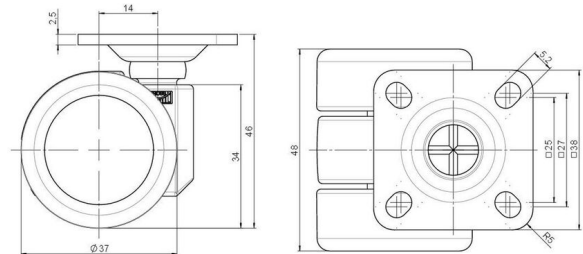

movetto 3

Stand: 07.07.2026

Bezeichnung movetto 3 W	Baureihe D231	Verpackungseinheit 400 Stück im Karton
-----------------------------------	-------------------------	--

Technische Merkmale

Rollentyp	Möbelrolle
Raddurchmesser	37mm
Tragfähigkeit	40kg
Einbauhöhe mit Befestigung	46mm
Räder:	
Radtyp	weiches Rad
Radkern/Ummantelung	RAL 9005 tiefschwarz / RAL 7022 umbragrau
Gehäuse:	
Gehäuseform	ohne Dach, mit Hals
Halsdurchmesser	16mm
Gehäusematerial	Hochwertiger Kunststoff
Gehäusefarbe	RAL 9005 tiefschwarz
Mobilitätstyp	freilaufend
Befestigungstyp und Abmessung	38x38mm Anschraubplatte, 9,5mm
Bezeichnung	DUK 231 - 2 X 1

Befestigungen

Kompatibel mit den folgenden Befestigungen:

No-Noise™ Stift:

- 11x19,5mm mit 11,4mm Sprengring
- 11x19,5mm mit 11,6mm Sprengring

Steckstifte:

- 10x22mm mit 10,3mm Sprengring
- 10x22mm mit 10,5mm Sprengring
- 11x19,5mm mit 11,4mm Sprengring
- 11x19,5mm mit 11,8mm Sprengring
- 11x22mm mit 11,4mm Sprengring
- 11x22mm mit 11,6mm Sprengring
- 11x22mm mit 11,8mm Sprengring

Gewindestifte:

- M8x15mm
- M8x25mm
- M10x15mm
- M10x25mm

Anschraubplatten:

- 38x38mm
- 55x55mm
- 60x60mm

Rollenteller:

- 120x104mm

Rollenmodul:

- 400x70mm