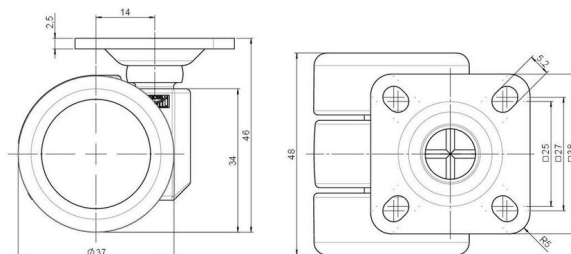

## Technische Merkmale

Rollentyp	Möbelrolle
Raddurchmesser	37mm
Tragfähigkeit	40kg
Einbauhöhe mit Befestigung	46mm
<b>Räder:</b>	
Radtyp	weiches Rad
Radkern/Ummantelung	RAL 9005 tiefschwarz / RAL 7022 umbragrau
<b>Gehäuse:</b>	
Gehäuseform	ohne Dach, mit Hals
Halsdurchmesser	16mm
Gehäusematerial	Hochwertiger Kunststoff
Gehäusefarbe	RAL 9005 tiefschwarz
Mobilitätstyp	freilaufend
Befestigungstyp und Abmessung	38x38mm Anschraubplatte, 9,5mm
Bezeichnung	DUK 231 - 2 X 1

### Anschraubplatten:

- 38x38mm
- 55x55mm
- 60x60mm

### Rollenteller:

- 120x104mm

### Rollenmodul:

- 400x70mm