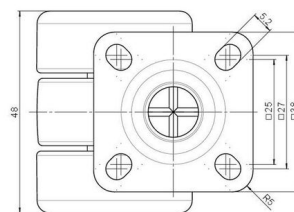

## Technische Merkmale

Rollentyp	Möbelrolle
Raddurchmesser	37mm
Tragfähigkeit	40kg
Einbauhöhe mit Befestigung	46mm
<b>Räder:</b>	
Radtyp	weiches Rad
Radkern/Ummantelung	RAL 9005 tiefschwarz / RAL 7022 umbragrau
<b>Gehäuse:</b>	
Gehäuseform	ohne Dach, mit Hals
Halsdurchmesser	16mm
Gehäusematerial	Hochwertiger Kunststoff
Gehäusefarbe	RAL 9005 tiefschwarz
Mobilitätstyp	freilaufend
Befestigungstyp und Abmessung	38x38mm Anschraubplatte, 9,5mm
Bezeichnung	DUK 231 - 2 X 1

### Anschraubplatten:

- 38x38mm
- 55x55mm
- 60x60mm

### Rollenteller:

- 120x104mm

### Rollenmodul:

- 400x70mm