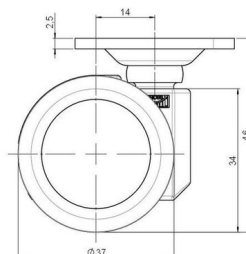

## Technische Merkmale

Rollentyp	Möbelrolle
Raddurchmesser	37mm
Tragfähigkeit	40kg
Einbauhöhe mit Befestigung	46mm
<b>Räder:</b>	
Radtyp	weiches Rad
Radkern/Ummantelung	RAL 9005 tiefschwarz / RAL 7022 umbragrau
<b>Gehäuse:</b>	
Gehäuseform	ohne Dach, mit Hals
Halsdurchmesser	16mm
Gehäusematerial	Hochwertiger Kunststoff
Gehäusefarbe	RAL 9005 tiefschwarz
Mobilitätstyp	freilaufend
Befestigungstyp und Abmessung	38x38mm Anschraubplatte, 9,5mm
Bezeichnung	DUK 231 - 2 X 1

### Anschraubplatten:

- 38x38mm
- 55x55mm
- 60x60mm

### Rollenteller:

- 120x104mm

### Rollenmodul:

- 400x70mm