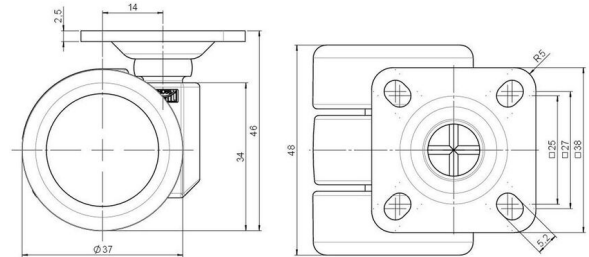

movetto 3

Stand: 05.04.2026

Bezeichnung movetto 3 W	Baureihe D231	Verpackungseinheit 200 Stück im Karton
-----------------------------------	-------------------------	--

Technische Merkmale

Rollentyp	Möbelrolle
Raddurchmesser	37mm
Tragfähigkeit	40kg
Einbauhöhe mit Befestigung	46mm
Räder:	
Radtyp	weiches Rad
Radkern/Ummantelung	RAL 9005 tiefschwarz / RAL 9005 tiefschwarz
Gehäuse:	
Gehäuseform	ohne Dach, mit Hals
Halsdurchmesser	16mm
Gehäusematerial	Hochwertiger Kunststoff
Gehäusefarbe	RAL 9005 tiefschwarz
Mobilitätstyp	freilaufend
Befestigungstyp und Abmessung	38x38mm Anschraubplatte
Bezeichnung	DUK 231 - 2 X 1

Befestigungen

Kompatibel mit den folgenden Befestigungen:

No-Noise™ Stift:

- 11x19,5mm mit 11,4mm Sprengring
- 11x19,5mm mit 11,6mm Sprengring

Steckstifte:

- 10x22mm mit 10,3mm Sprengring
- 10x22mm mit 10,5mm Sprengring
- 11x19,5mm mit 11,4mm Sprengring
- 11x19,5mm mit 11,8mm Sprengring
- 11x22mm mit 11,4mm Sprengring
- 11x22mm mit 11,6mm Sprengring
- 11x22mm mit 11,8mm Sprengring

Gewindestifte:

- M8x15mm
- M8x25mm
- M10x15mm
- M10x25mm

Anschraubplatten:

- 38x38mm
- 55x55mm
- 60x60mm

Rollenteller:

- 120x104mm

Rollenmodul:

- 400x70mm