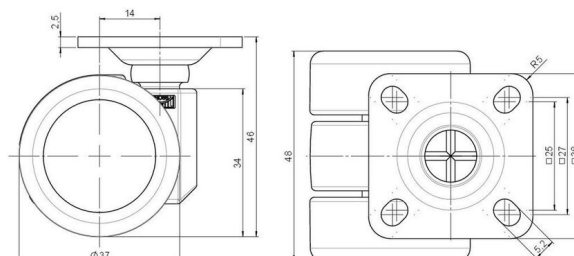

movetto 3

Stand: 23.05.2026

Bezeichnung movetto 3 W	Baureihe D231	Verpackungseinheit 200 Stück im Karton
-----------------------------------	-------------------------	--

Technische Merkmale

Rollentyp	Möbelrolle
Raddurchmesser	37mm
Tragfähigkeit	40kg
Einbauhöhe mit Befestigung	46mm
Räder:	
Radtyp	weiches Rad
Radkern/Ummantelung	RAL 9005 tiefschwarz / RAL 9005 tiefschwarz
Gehäuse:	
Gehäuseform	ohne Dach, mit Hals
Halsdurchmesser	16mm
Gehäusematerial	Hochwertiger Kunststoff
Gehäusefarbe	RAL 9005 tiefschwarz
Mobilitätstyp	freilaufend
Befestigungstyp und Abmessung	38x38mm Anschraubplatte
Bezeichnung	DUK 231 - 2 X 1

Befestigungen

Kompatibel mit den folgenden Befestigungen:

No-Noise™ Stift:

- 11x19,5mm mit 11,4mm Sprengring
- 11x19,5mm mit 11,6mm Sprengring

Steckstifte:

- 10x22mm mit 10,3mm Sprengring
- 10x22mm mit 10,5mm Sprengring
- 11x19,5mm mit 11,4mm Sprengring
- 11x19,5mm mit 11,8mm Sprengring
- 11x22mm mit 11,4mm Sprengring
- 11x22mm mit 11,6mm Sprengring
- 11x22mm mit 11,8mm Sprengring

Gewindestifte:

- M8x15mm
- M8x25mm
- M10x15mm
- M10x25mm

Anschraubplatten:

- 38x38mm
- 55x55mm
- 60x60mm

Rollenteller:

- 120x104mm

Rollenmodul:

- 400x70mm