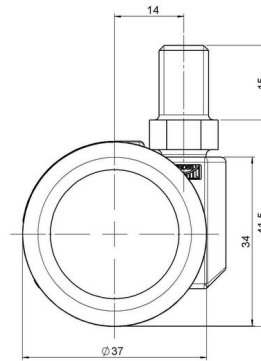

movetto 3

Stand: 07.07.2026

Bezeichnung movetto 3 W	Baureihe D231	Verpackungseinheit 400 Stück im Karton
-----------------------------------	-------------------------	--

Technische Merkmale

Rollentyp	Möbelrolle
Raddurchmesser	37mm
Tragfähigkeit	40kg
Einbauhöhe mit Befestigung	42mm
Räder:	
Radtyp	weiches Rad
Radkern/Ummantelung	RAL 9005 tiefschwarz / RAL 9005 tiefschwarz
Gehäuse:	
Gehäuseform	ohne Dach, mit Hals
Halsdurchmesser	16mm
Gehäusematerial	Hochwertiger Kunststoff
Gehäusefarbe	RAL 9005 tiefschwarz
Mobilitätstyp	freilaufend
Befestigungstyp und Abmessung	M10x15mm Gewindestift
Bezeichnung	DUK 231 - 2 X10

Befestigungen

Kompatibel mit den folgenden Befestigungen:

No-Noise™ Stift:

- 11x19,5mm mit 11,4mm Sprengring
- 11x19,5mm mit 11,6mm Sprengring

Steckstifte:

- 10x22mm mit 10,3mm Sprengring
- 10x22mm mit 10,5mm Sprengring
- 11x19,5mm mit 11,4mm Sprengring
- 11x19,5mm mit 11,8mm Sprengring
- 11x22mm mit 11,4mm Sprengring
- 11x22mm mit 11,6mm Sprengring
- 11x22mm mit 11,8mm Sprengring

Gewindestifte:

- M8x15mm
- M8x25mm
- M10x15mm
- M10x25mm

Anschraubplatten:

- 38x38mm
- 55x55mm
- 60x60mm

Rollenteller:

- 120x104mm

Rollenmodul:

- 400x70mm