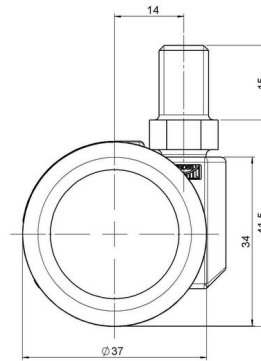

movetto 3

Stand: 05.04.2026

Bezeichnung movetto 3 W	Baureihe D231	Verpackungseinheit 400 Stück im Karton
-----------------------------------	-------------------------	--

Technische Merkmale

Rollentyp	Möbelrolle
Raddurchmesser	37mm
Tragfähigkeit	40kg
Einbauhöhe mit Befestigung	42mm
Räder:	
Radtyp	weiches Rad
Radkern/Ummantelung	RAL 9005 tiefschwarz / RAL 9005 tiefschwarz
Gehäuse:	
Gehäuseform	ohne Dach, mit Hals
Halsdurchmesser	16mm
Gehäusematerial	Hochwertiger Kunststoff
Gehäusefarbe	RAL 9005 tiefschwarz
Mobilitätstyp	freilaufend
Befestigungstyp und Abmessung	M10x15mm Gewindestift
Bezeichnung	DUK 231 - 2 X10

Befestigungen

Kompatibel mit den folgenden Befestigungen:

No-Noise™ Stift:

- 11x19,5mm mit 11,4mm Sprengring
- 11x19,5mm mit 11,6mm Sprengring

Steckstifte:

- 10x22mm mit 10,3mm Sprengring
- 10x22mm mit 10,5mm Sprengring
- 11x19,5mm mit 11,4mm Sprengring
- 11x19,5mm mit 11,8mm Sprengring
- 11x22mm mit 11,4mm Sprengring
- 11x22mm mit 11,6mm Sprengring
- 11x22mm mit 11,8mm Sprengring

Gewindestifte:

- M8x15mm
- M8x25mm
- M10x15mm
- M10x25mm

Anschraubplatten:

- 38x38mm
- 55x55mm
- 60x60mm

Rollenteller:

- 120x104mm

Rollenmodul:

- 400x70mm