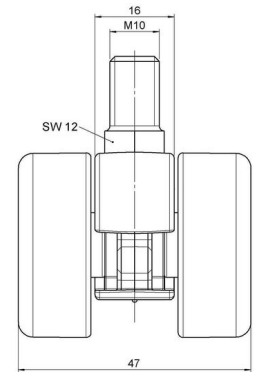

movetto 3

Stand: 23.05.2026

Bezeichnung movetto 3 W	Baureihe D231	Verpackungseinheit 400 Stück im Karton
-----------------------------------	-------------------------	--

Technische Merkmale

Rollentyp	Möbelrolle
Raddurchmesser	37mm
Tragfähigkeit	40kg
Einbauhöhe mit Befestigung	42mm
Räder:	
Radtyp	weiches Rad
Radkern/Ummantelung	RAL 9005 tiefschwarz / RAL 9005 tiefschwarz
Gehäuse:	
Gehäuseform	ohne Dach, mit Hals
Halsdurchmesser	16mm
Gehäusematerial	Hochwertiger Kunststoff
Gehäusefarbe	RAL 9005 tiefschwarz
Mobilitätstyp	freilaufend
Befestigungstyp und Abmessung	M10x15mm Gewindestift
Bezeichnung	DUK 231 - 2 X10

Befestigungen

Kompatibel mit den folgenden Befestigungen:

No-Noise™ Stift:

- 11x19,5mm mit 11,4mm Sprengring
- 11x19,5mm mit 11,6mm Sprengring

Steckstifte:

- 10x22mm mit 10,3mm Sprengring
- 10x22mm mit 10,5mm Sprengring
- 11x19,5mm mit 11,4mm Sprengring
- 11x19,5mm mit 11,8mm Sprengring
- 11x22mm mit 11,4mm Sprengring
- 11x22mm mit 11,6mm Sprengring
- 11x22mm mit 11,8mm Sprengring

Gewindestifte:

- M8x15mm
- M8x25mm
- M10x15mm
- M10x25mm

Anschraubplatten:

- 38x38mm
- 55x55mm
- 60x60mm

Rollenteller:

- 120x104mm

Rollenmodul:

- 400x70mm