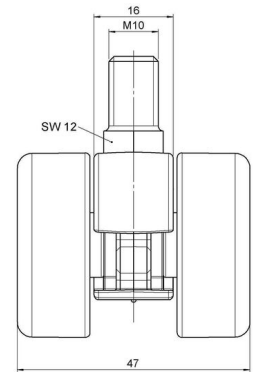

movetto 3

Stand: 05.04.2026

Bezeichnung movetto 3 W	Baureihe D231	Verpackungseinheit 400 Stück im Karton
-----------------------------------	-------------------------	--

Technische Merkmale

Rollentyp	Möbelrolle
Raddurchmesser	37mm
Tragfähigkeit	40kg
Einbauhöhe mit Befestigung	42mm
Räder:	
Radtyp	weiches Rad
Radkern/Ummantelung	RAL 9005 tiefschwarz / RAL 9005 tiefschwarz
Gehäuse:	
Gehäuseform	ohne Dach, mit Hals
Halsdurchmesser	16mm
Gehäusematerial	Hochwertiger Kunststoff
Gehäusefarbe	RAL 9005 tiefschwarz
Mobilitätstyp	freilaufend
Befestigungstyp und Abmessung	M10x15mm Gewindestift
Bezeichnung	DUK 231 - 2 X10

Befestigungen

Kompatibel mit den folgenden Befestigungen:

No-Noise™ Stift:

- 11x19,5mm mit 11,4mm Sprengring
- 11x19,5mm mit 11,6mm Sprengring

Steckstifte:

- 10x22mm mit 10,3mm Sprengring
- 10x22mm mit 10,5mm Sprengring
- 11x19,5mm mit 11,4mm Sprengring
- 11x19,5mm mit 11,8mm Sprengring
- 11x22mm mit 11,4mm Sprengring
- 11x22mm mit 11,6mm Sprengring
- 11x22mm mit 11,8mm Sprengring

Gewindestifte:

- M8x15mm
- M8x25mm
- M10x15mm
- M10x25mm

Anschraubplatten:

- 38x38mm
- 55x55mm
- 60x60mm

Rollenteller:

- 120x104mm

Rollenmodul:

- 400x70mm