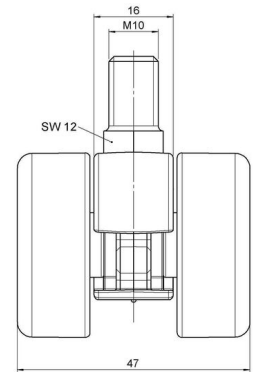

movetto 3

Stand: 07.07.2026

Bezeichnung movetto 3 W	Baureihe D231	Verpackungseinheit 400 Stück im Karton
-----------------------------------	-------------------------	--

Technische Merkmale

Rollentyp	Möbelrolle
Raddurchmesser	37mm
Tragfähigkeit	40kg
Einbauhöhe mit Befestigung	42mm
Räder:	
Radtyp	weiches Rad
Radkern/Ummantelung	RAL 9005 tiefschwarz / RAL 9005 tiefschwarz
Gehäuse:	
Gehäuseform	ohne Dach, mit Hals
Halsdurchmesser	16mm
Gehäusematerial	Hochwertiger Kunststoff
Gehäusefarbe	RAL 9005 tiefschwarz
Mobilitätstyp	freilaufend
Befestigungstyp und Abmessung	M10x15mm Gewindestift
Bezeichnung	DUK 231 - 2 X10

Befestigungen

Kompatibel mit den folgenden Befestigungen:

No-Noise™ Stift:

- 11x19,5mm mit 11,4mm Sprengring
- 11x19,5mm mit 11,6mm Sprengring

Steckstifte:

- 10x22mm mit 10,3mm Sprengring
- 10x22mm mit 10,5mm Sprengring
- 11x19,5mm mit 11,4mm Sprengring
- 11x19,5mm mit 11,8mm Sprengring
- 11x22mm mit 11,4mm Sprengring
- 11x22mm mit 11,6mm Sprengring
- 11x22mm mit 11,8mm Sprengring

Gewindestifte:

- M8x15mm
- M8x25mm
- M10x15mm
- M10x25mm

Anschraubplatten:

- 38x38mm
- 55x55mm
- 60x60mm

Rollenteller:

- 120x104mm

Rollenmodul:

- 400x70mm