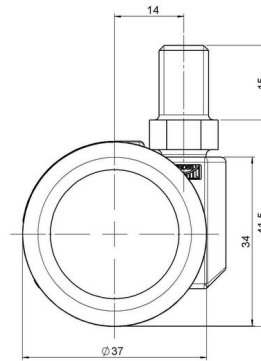

movetto 3

Stand: 23.05.2026

Bezeichnung movetto 3 W	Baureihe D231	Verpackungseinheit 400 Stück im Karton
-----------------------------------	-------------------------	--

Technische Merkmale

Rollentyp	Möbelrolle
Raddurchmesser	37mm
Tragfähigkeit	40kg
Einbauhöhe mit Befestigung	42mm
Räder:	
Radtyp	weiches Rad
Radkern/Ummantelung	RAL 9005 tiefschwarz / RAL 9005 tiefschwarz
Gehäuse:	
Gehäuseform	ohne Dach, mit Hals
Halsdurchmesser	16mm
Gehäusematerial	Hochwertiger Kunststoff
Gehäusefarbe	RAL 9005 tiefschwarz
Mobilitätstyp	freilaufend
Befestigungstyp und Abmessung	M10x15mm Gewindestift
Bezeichnung	DUK 231 - 2 X10

Befestigungen

Kompatibel mit den folgenden Befestigungen:

No-Noise™ Stift:

- 11x19,5mm mit 11,4mm Sprengring
- 11x19,5mm mit 11,6mm Sprengring

Steckstifte:

- 10x22mm mit 10,3mm Sprengring
- 10x22mm mit 10,5mm Sprengring
- 11x19,5mm mit 11,4mm Sprengring
- 11x19,5mm mit 11,8mm Sprengring
- 11x22mm mit 11,4mm Sprengring
- 11x22mm mit 11,6mm Sprengring
- 11x22mm mit 11,8mm Sprengring

Gewindestifte:

- M8x15mm
- M8x25mm
- M10x15mm
- M10x25mm

Anschraubplatten:

- 38x38mm
- 55x55mm
- 60x60mm

Rollenteller:

- 120x104mm

Rollenmodul:

- 400x70mm